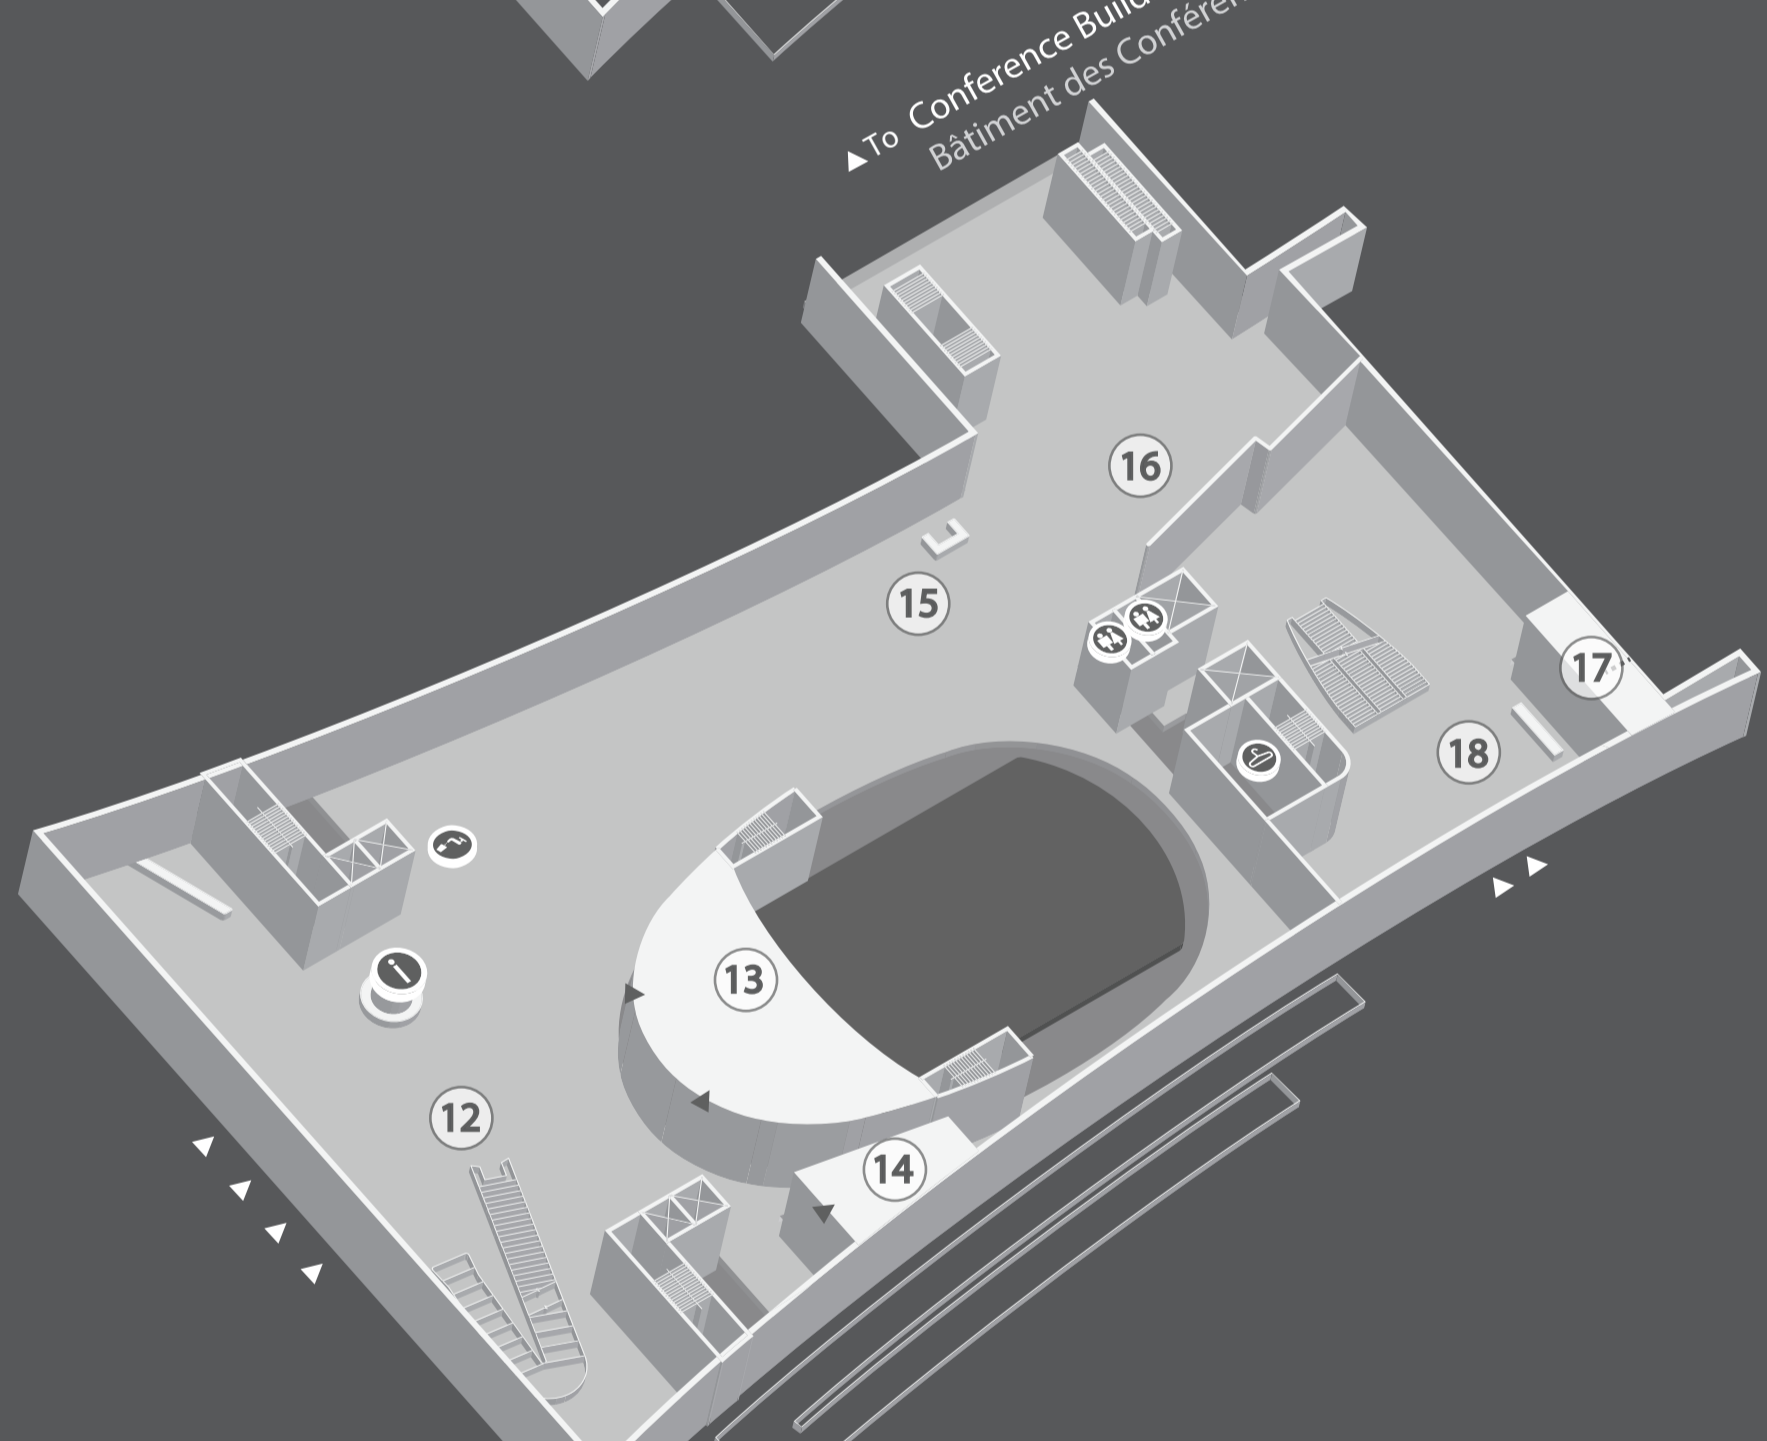

- ③ Balcony
Balcon
- ④ General Assembly Hall
Salle de l'Assemblée générale
- ⑤ East hall
Hall est
- ⑥ Ex-Press Bar
Ex-Press Bar

SECOND FLOOR
PREMIER ÉTAGE

- ⑦ Balcony
Balcon
- ⑧ General Assembly Hall
Salle de l'Assemblée générale
- ⑨ GA 200
Salle GA 200
- ⑩ East foyer
Hall est
- ⑪ West foyer
Hall ouest

FIRST FLOOR
REZ-DE-CHAUSSÉE

- ⑫ General Assembly Lobby
Hall du bâtiment de l'Assemblée générale
- ⑬ Conference Room 4 Gallery
Galerie de la salle de conférence 4
- ⑭ Meditation Room
Salle de méditation
- ⑮ Tour Desk
Comptoir des visites guidées
- ⑯ Guided Tour Dispatch
Départ des visites guidées
- ⑰ Hospitality
Accueil des délégations
- ⑱ Delegate's Lobby
Hall des délégués