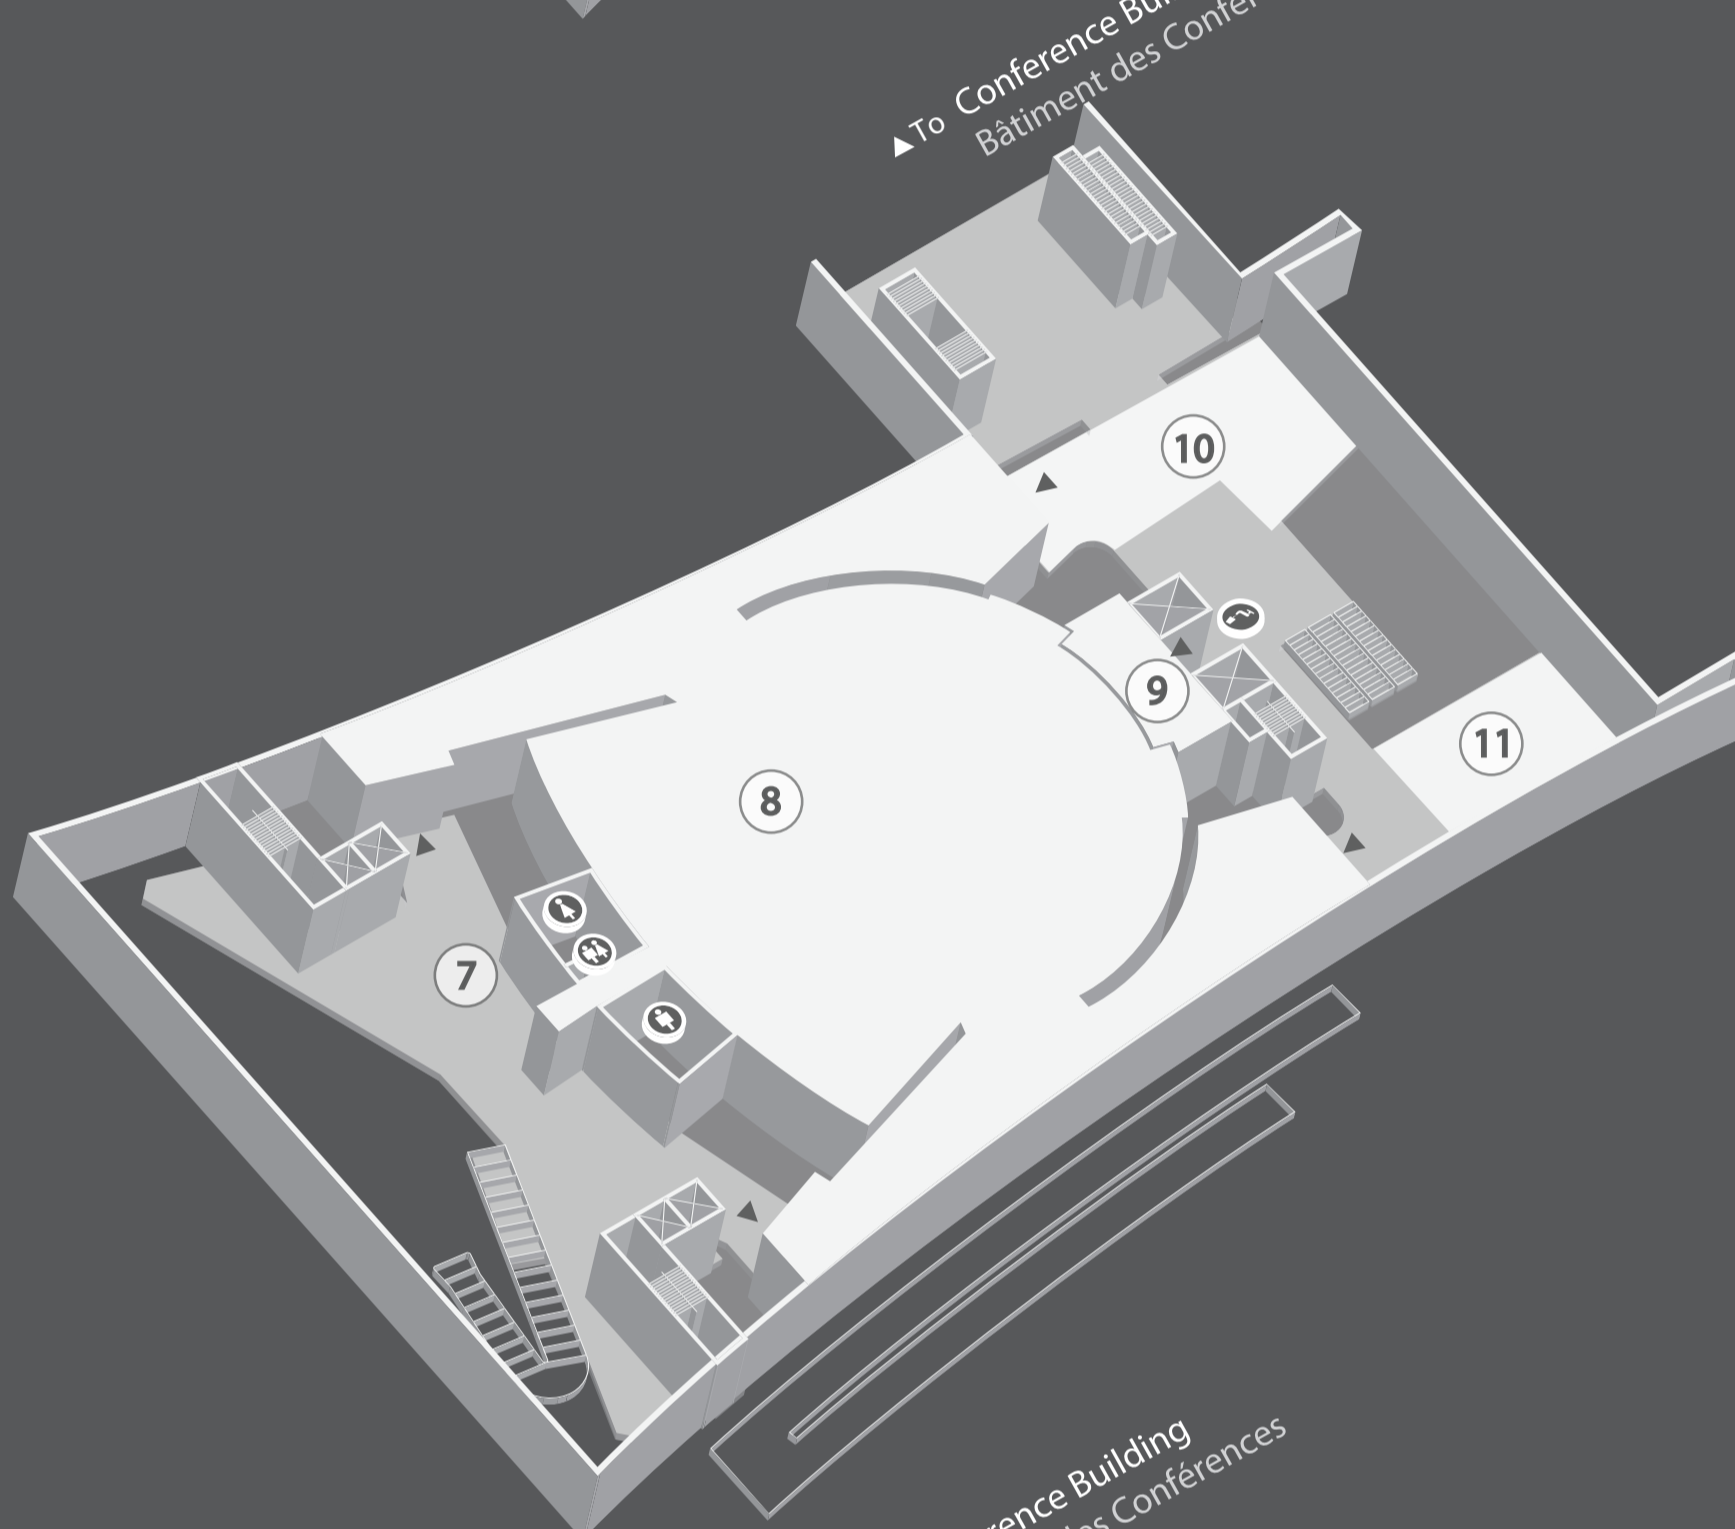

FIRST FLOOR
REZ-DE-CHAUSSÉE

- ⑫ General Assembly Lobby
Hall du bâtiment de l'Assemblée générale
- ⑬ Conference Room 4 Gallery
Galerie de la salle de conférence 4
- ⑭ Meditation Room
Salle de méditation
- ⑮ Tour Desk
Comptoir des visites guidées
- ⑯ Guided Tour Dispatch
Départ des visites guidées
- ⑰ Hospitality
Accueil des délégations
- ⑱ Delegate's Lobby
Hall des délégués