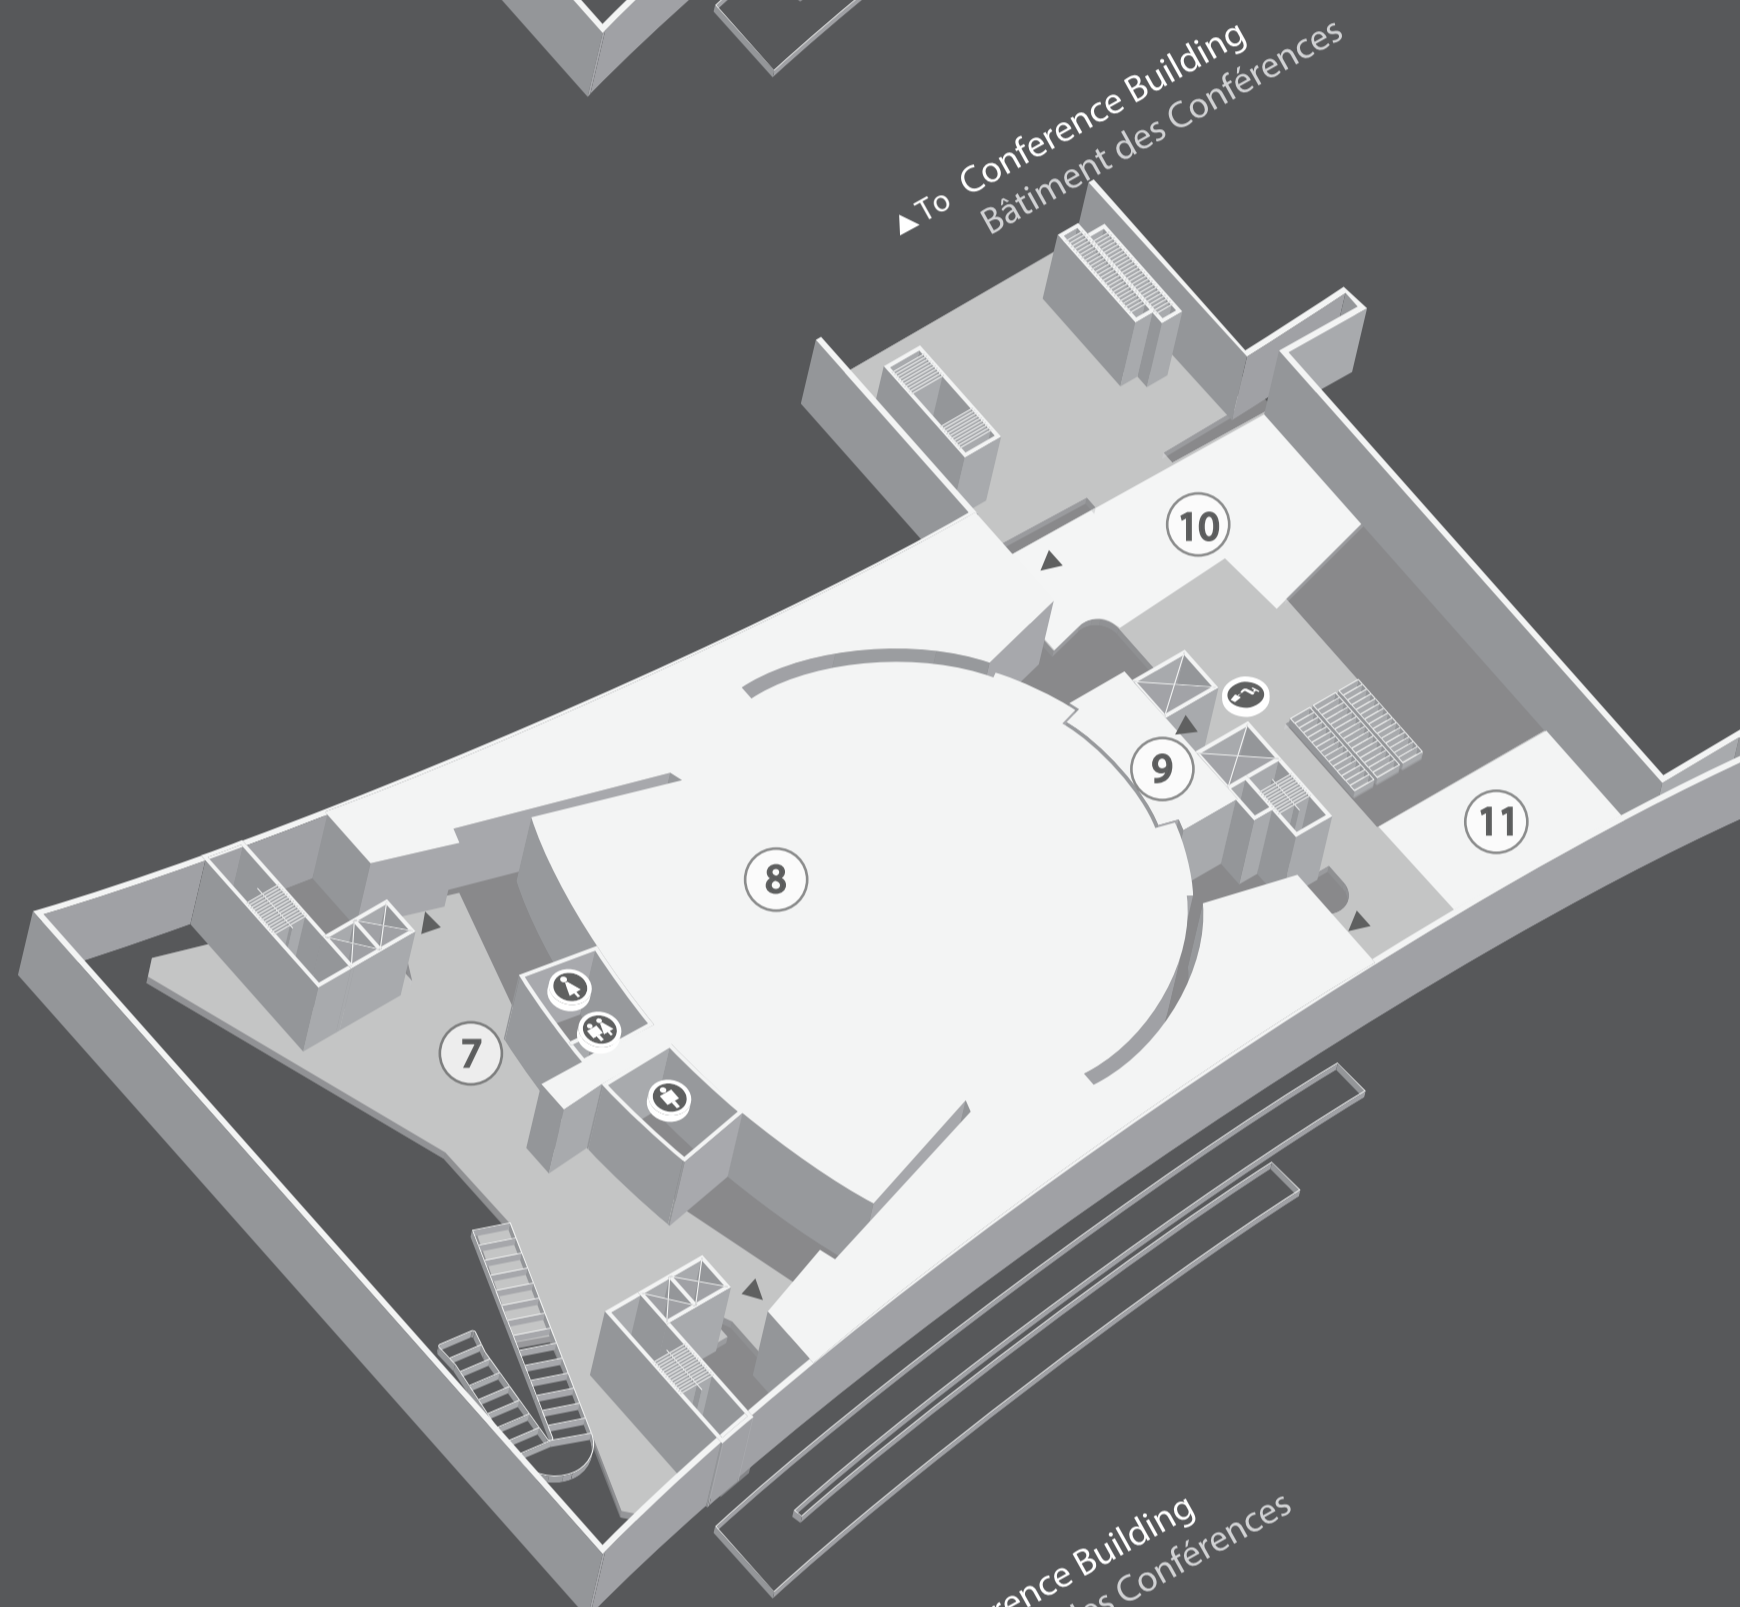

GENERAL ASSEMBLY DIRECTORY
PLAN DU BÂTIMENT DE L'ASSEMBLÉE GÉNÉRALE

FOURTH FLOOR
TROISIÈME ÉTAGE

- ① Tribune General Assembly
Tribune de la salle de l'Assemblée générale
- ② Balcony
Balcon

THIRD FLOOR
DEUXIÈME ÉTAGE

- ③ Balcony
Balcon
- ④ General Assembly Hall
Salle de l'Assemblée générale
- ⑤ East hall
Hall est
- ⑥ Ex-Press Bar
Ex-Press Bar

SECOND FLOOR
PREMIER ÉTAGE

- ⑦ Balcony
Balcon
- ⑧ General Assembly Hall
Salle de l'Assemblée générale
- ⑨ GA 200
Salle GA 200
- ⑩ East foyer
Hall est
- ⑪ West foyer
Hall ouest

FIRST FLOOR
REZ-DE-CHAUSSÉE

- ⑫ General Assembly Lobby
Hall du bâtiment de l'Assemblée générale
- ⑬ Conference Room 4 Gallery
Galerie de la salle de conférence 4
- ⑭ Meditation Room
Salle de méditation
- ⑮ Tour Desk
Comptoir des visites guidées
- ⑯ Guided Tour Dispatch
Départ des visites guidées
- ⑰ Hospitality
Accueil des délégations
- ⑱ Delegate's Lobby
Hall des délégués