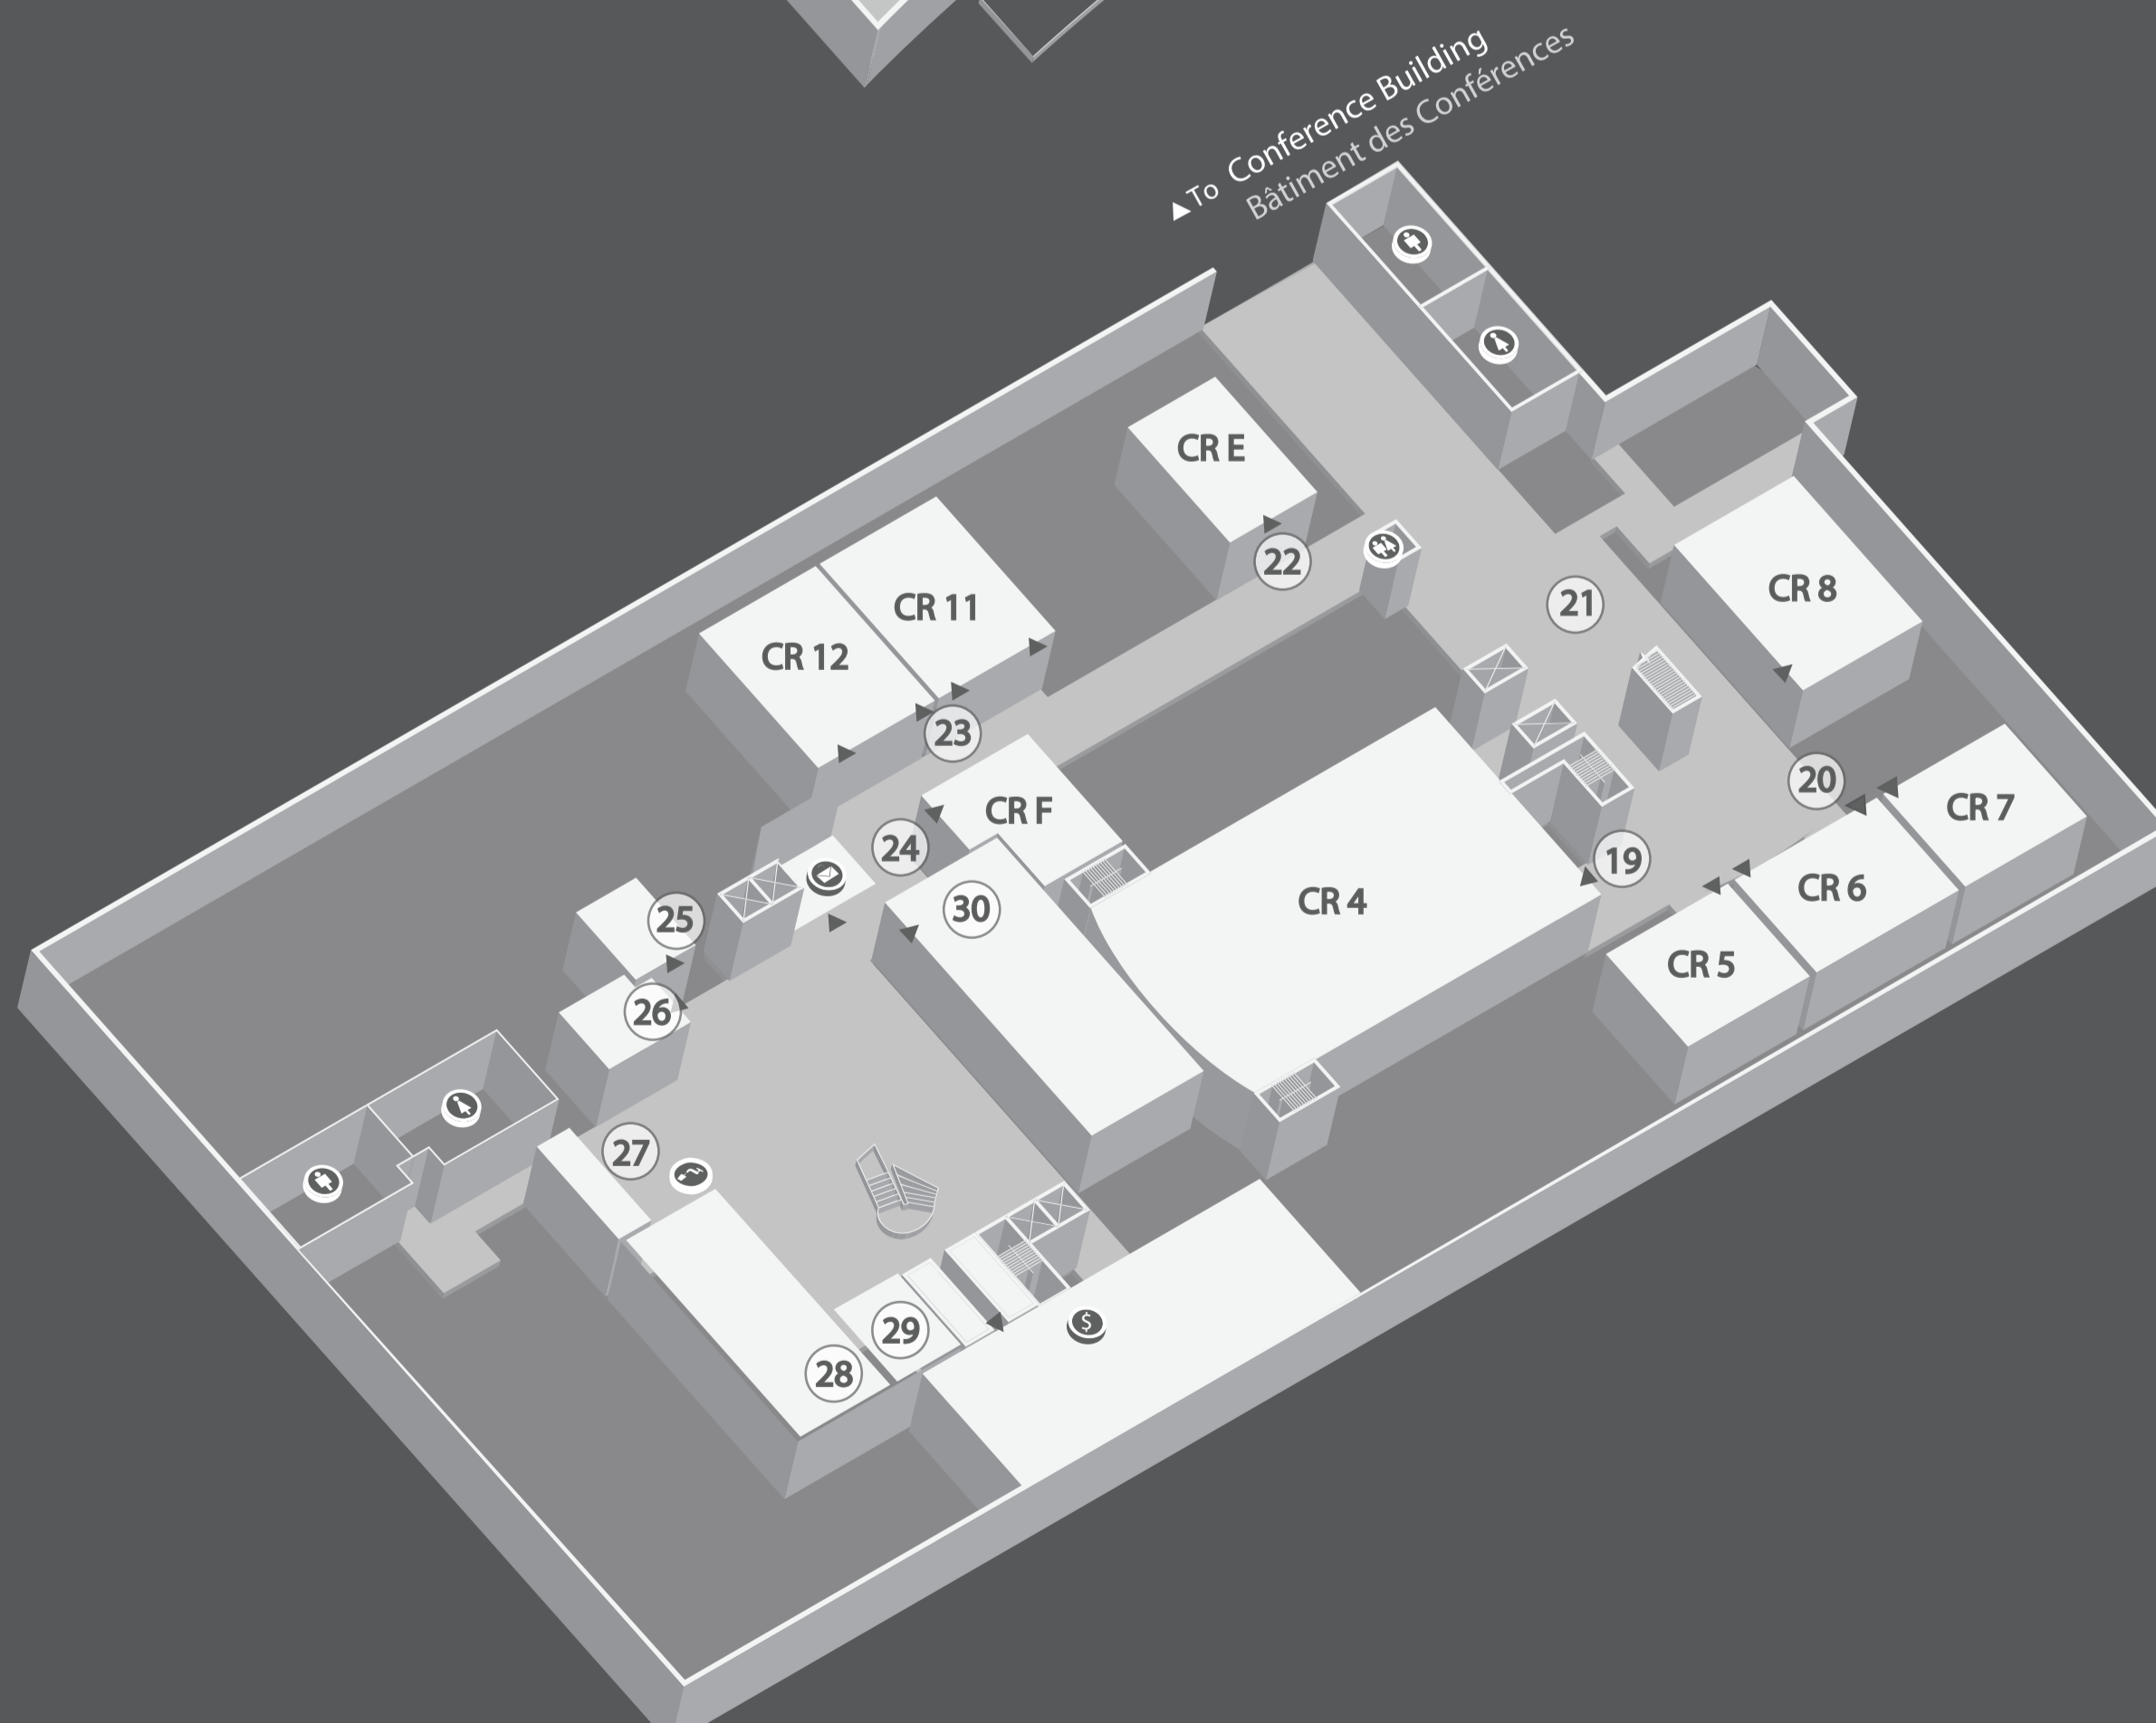

FIRST BASEMENT
PREMIER SOUS-SOL

- ⑲ Conference Room 4
  Salle de conférence 4
- ⑳ Conference Room 5, 6, 7, 8
  Salles de conférence 5, 6, 7, 8
- ㉑ Vienna Café
  Café Vienne
- ㉒ Conference Room E
  Salle de conférence E
- ㉓ Conference Room 11, 12
  Salles de conférence 11, 12
- ㉔ Conference Room F
  Salle de conférence F
- ㉕ Briefing Room
  Salle d'accueil et d'information
- ㉖ Visitor's briefing room
  Salle des exposés
- ㉗ Visitor's Café
  Café des visiteurs
- ㉘ UN Gift Centre
  Boutique-cadeaux de l'ONU
- ㉙ Agencies Kiosk
  Comptoir de souvenirs des Nations Unies
- ㉚ UN Bookstore
  Librairie de l'ONU