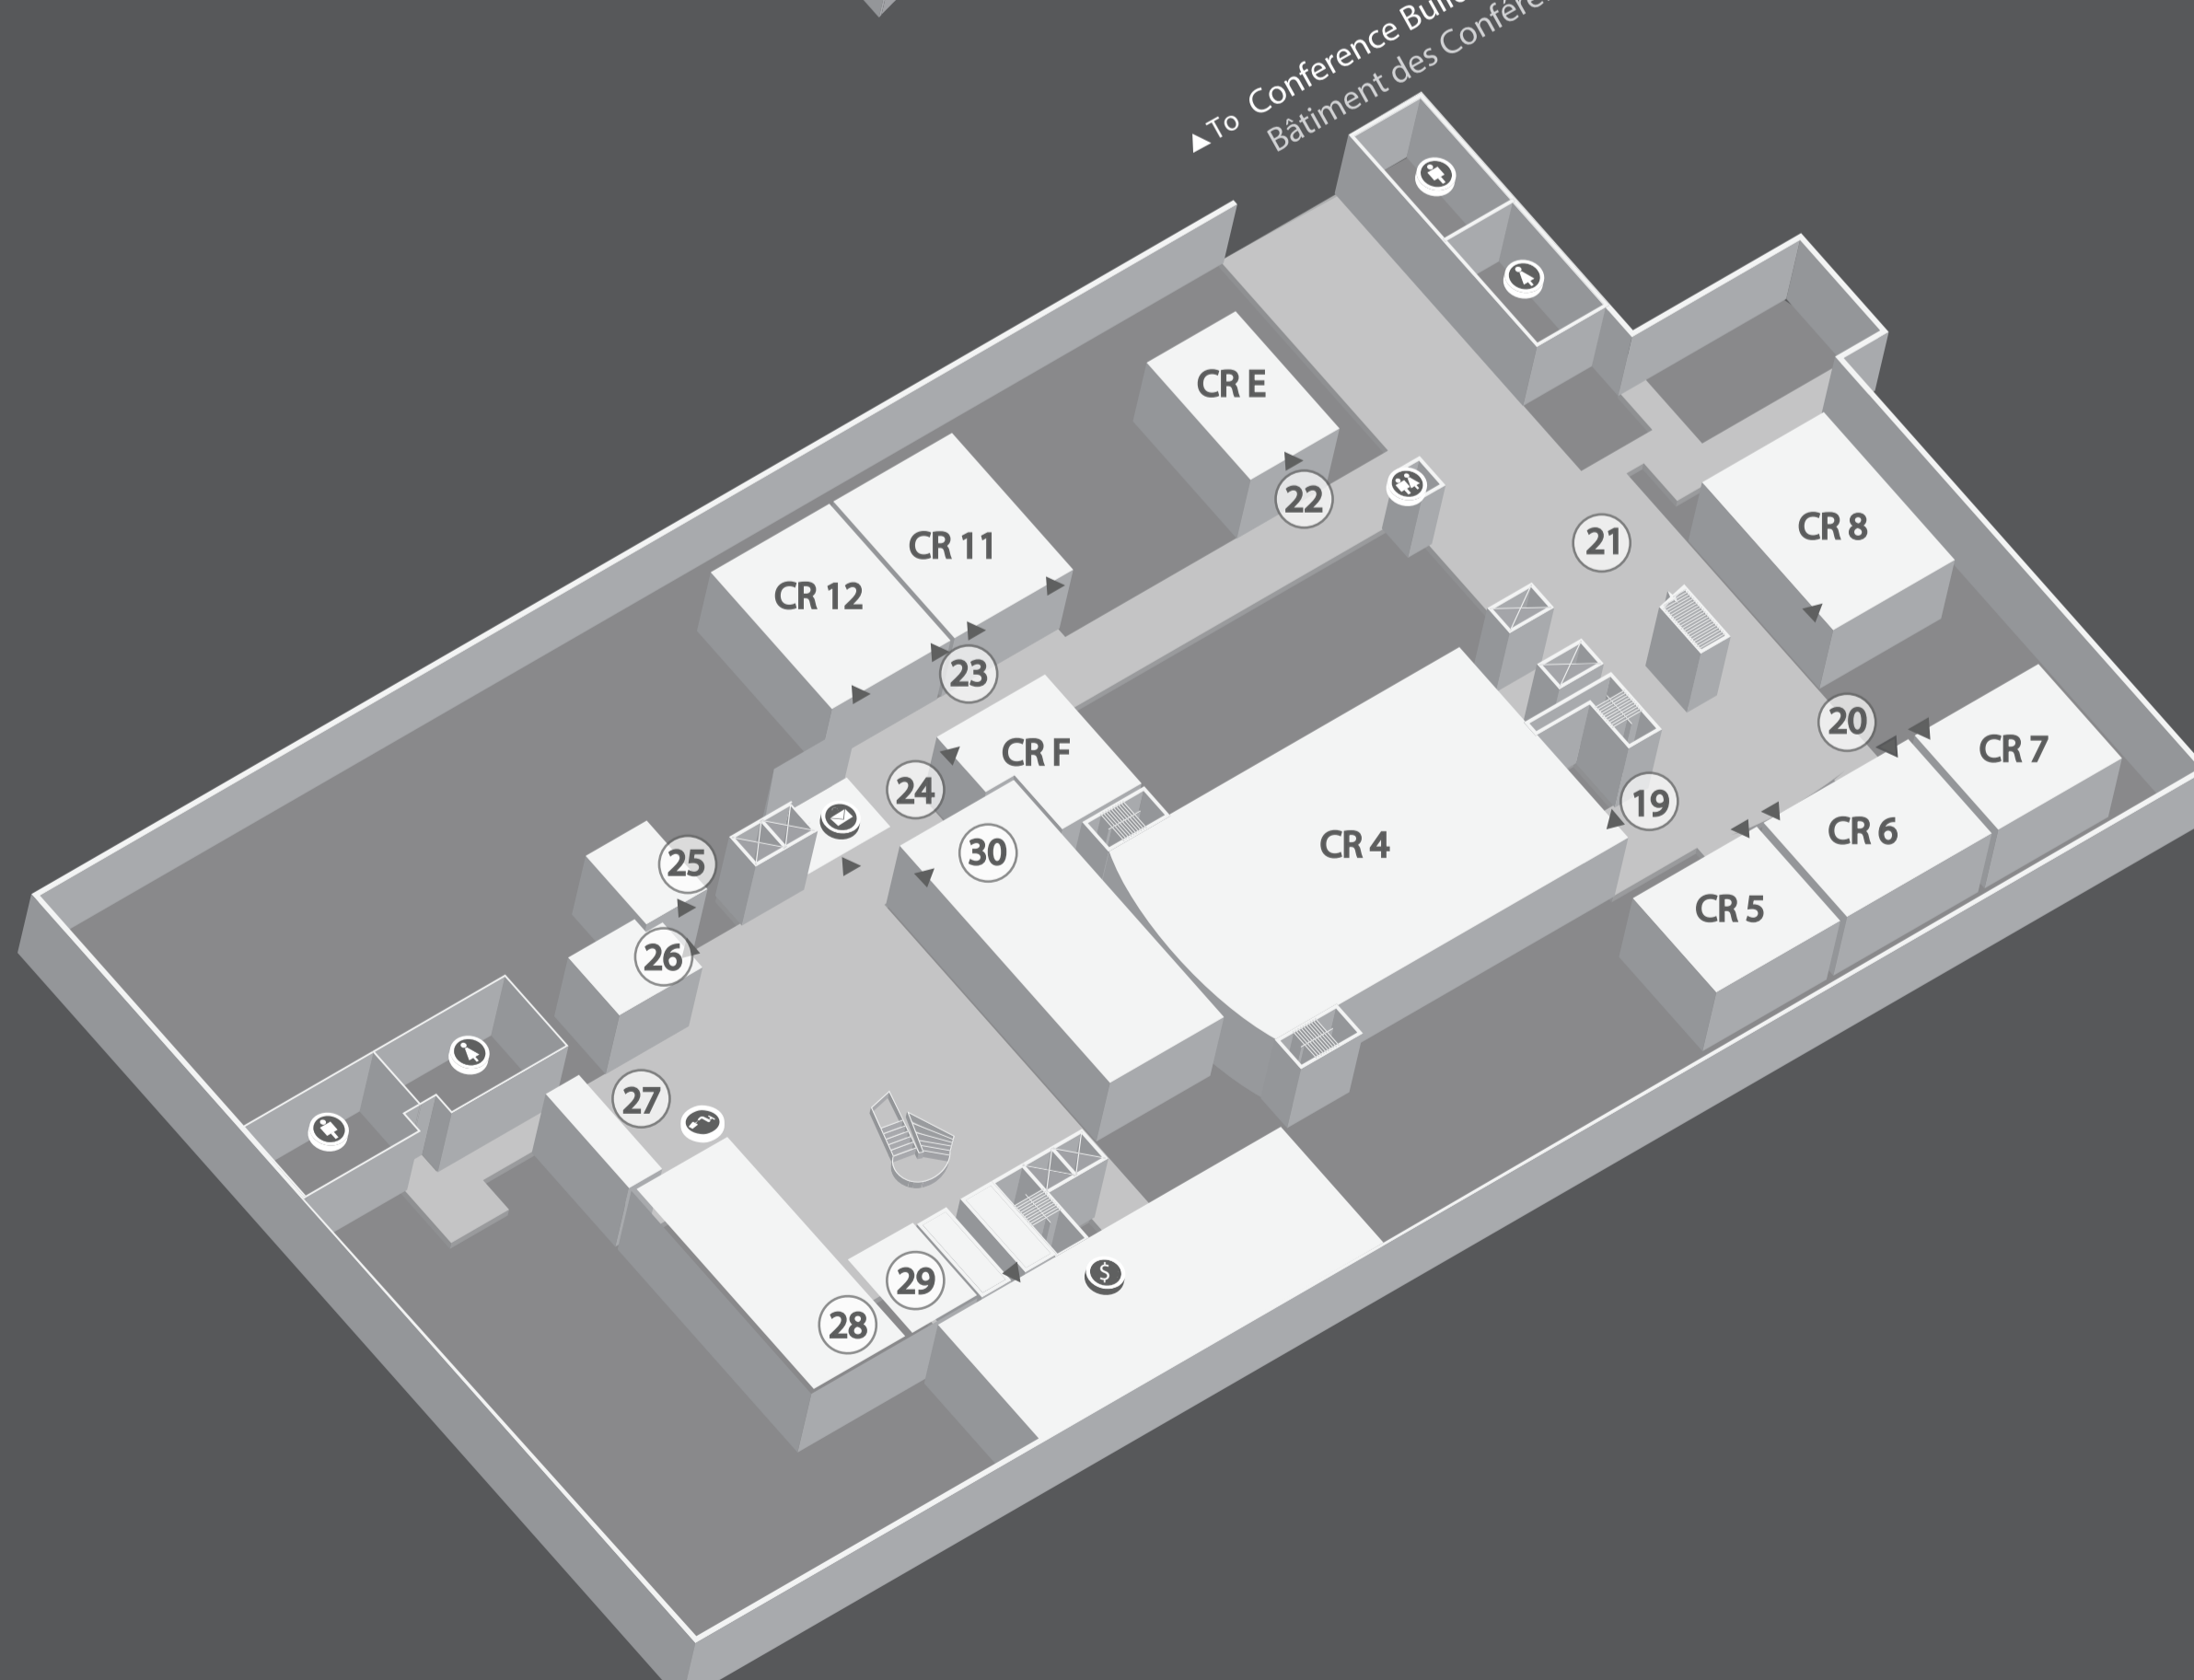

FIRST BASEMENT PREMIER SOUS-SOL

- ⑲ Conference Room 4
  Salle de conférence 4
- ⑳ Conference Room 5, 6, 7, 8
  Salles de conférence 5, 6, 7, 8
- ㉑ Vienna Café
  Café Vienne
- ㉒ Conference Room E
  Salle de conférence E
- ㉓ Conference Room 11, 12
  Salles de conférence 11, 12
- ㉔ Conference Room F
  Salle de conférence F
- ㉕ Briefing Room
  Salle d'accueil et d'information
- ㉖ Visitor's briefing room
  Salle des exposés
- ㉗ Visitor's Café
  Café des visiteurs
- ㉘ UN Gift Centre
  Boutique-cadeaux de l'ONU
- ㉙ Agencies Kiosk
  Comptoir de souvenirs des Nations Unies
- ㉚ UN Bookstore
  Librairie de l'ONU