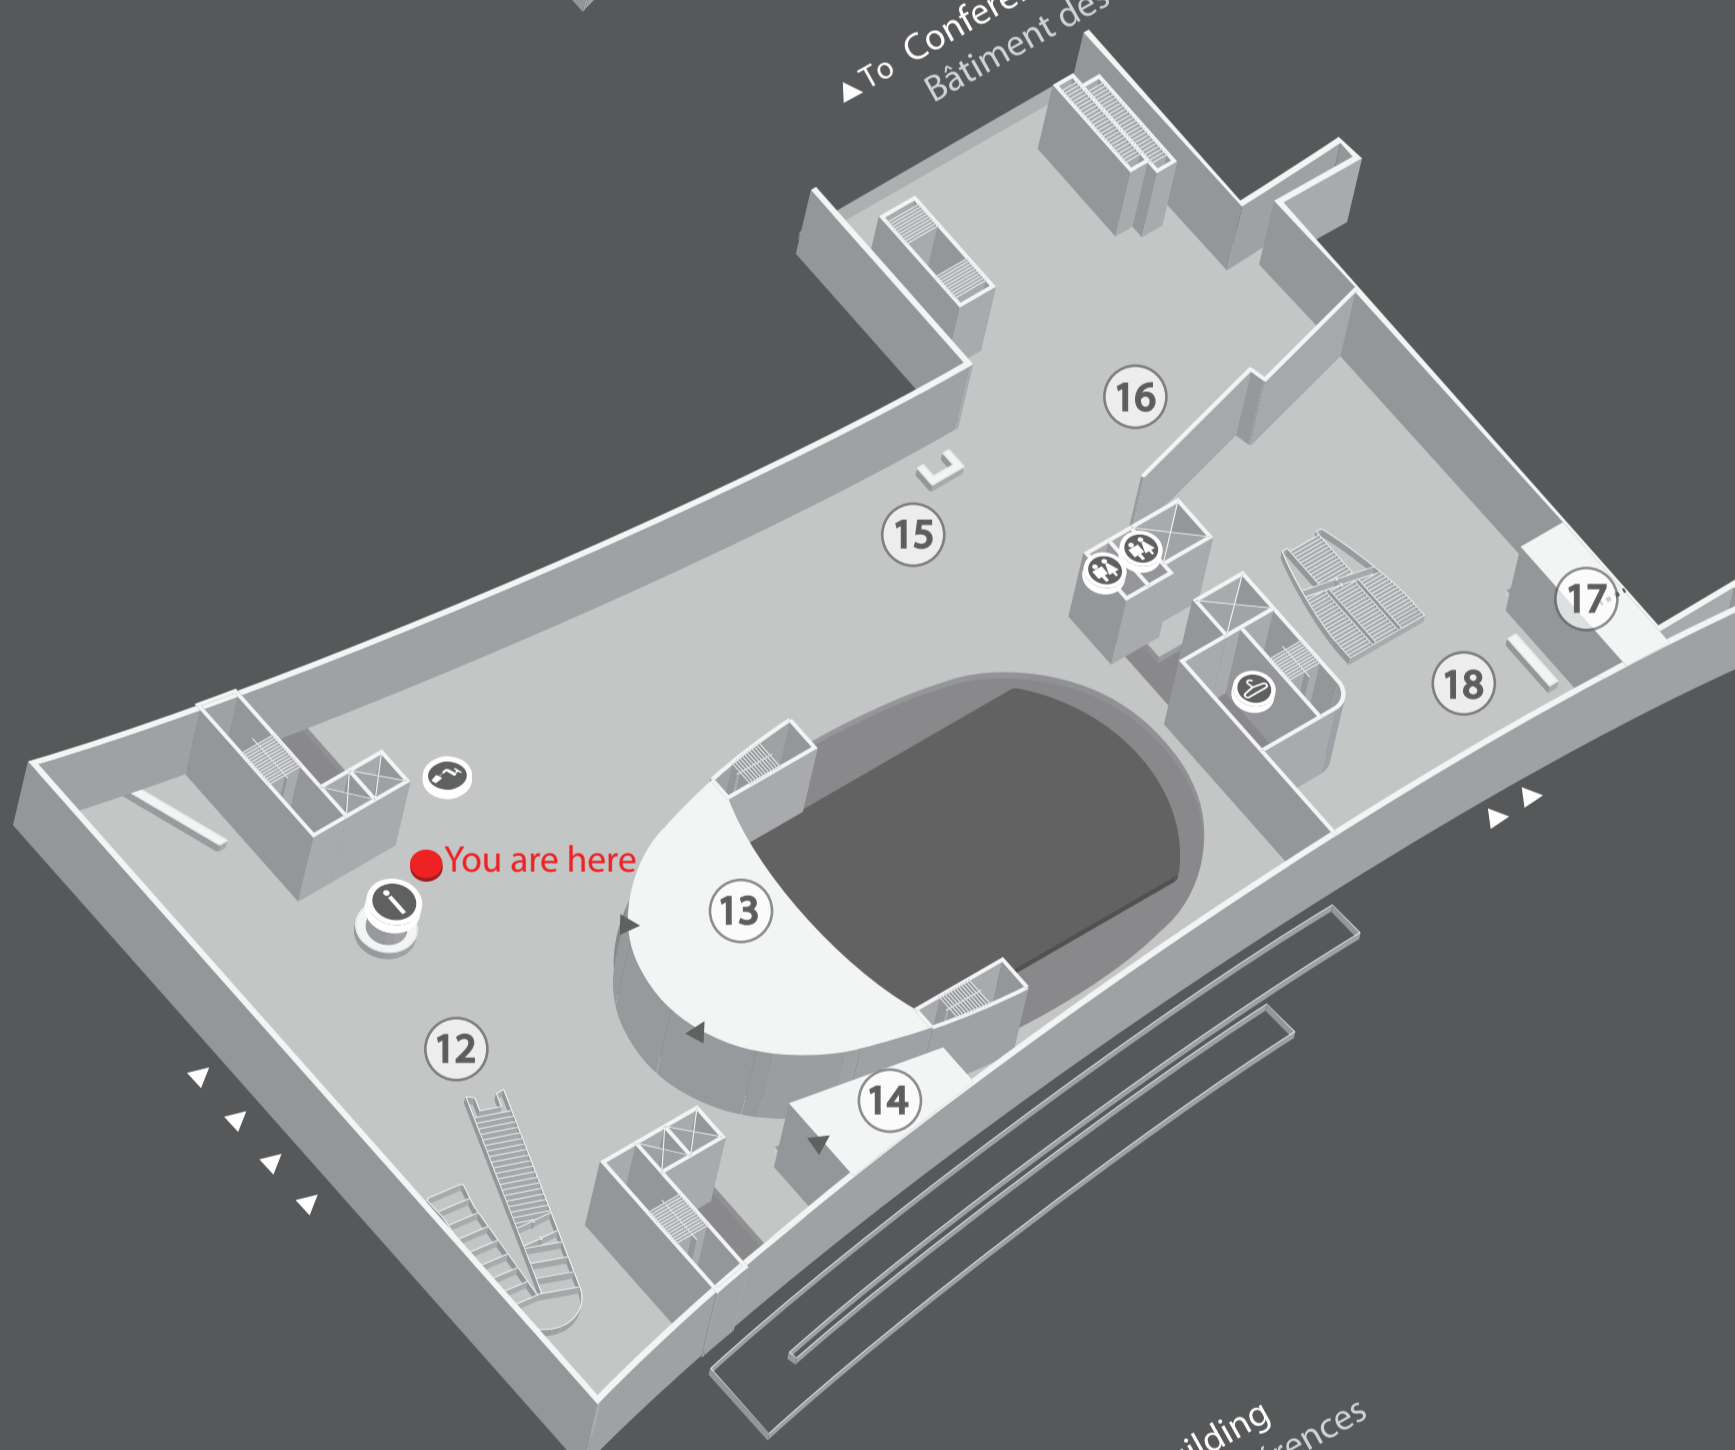

- ③ Balcony
Balcon
- ④ General Assembly Hall
Salle de l'Assemblée générale
- ⑤ East hall
Hall est
- ⑥ Ex-Press Bar
Ex-Press Bar

SECOND FLOOR
PREMIER ÉTAGE

- ⑦ Balcony
Balcon
- ⑧ General Assembly Hall
Salle de l'Assemblée générale
- ⑨ GA 200
Salle GA 200
- ⑩ East foyer
Hall est
- ⑪ West foyer
Hall ouest

FIRST FLOOR
REZ-DE-CHAUSSÉE

- ⑫ General Assembly Lobby
Hall du bâtiment de l'Assemblée générale
- ⑬ Conference Room 4 Gallery
Galerie de la salle de conférence 4
- ⑭ Meditation Room
Salle de méditation
- ⑮ Tour Desk
Comptoir des visites guidées
- ⑯ Guided Tour Dispatch
Départ des visites guidées
- ⑰ Hospitality
Accueil des délégations
- ⑱ Delegate's Lobby
Hall des délégués