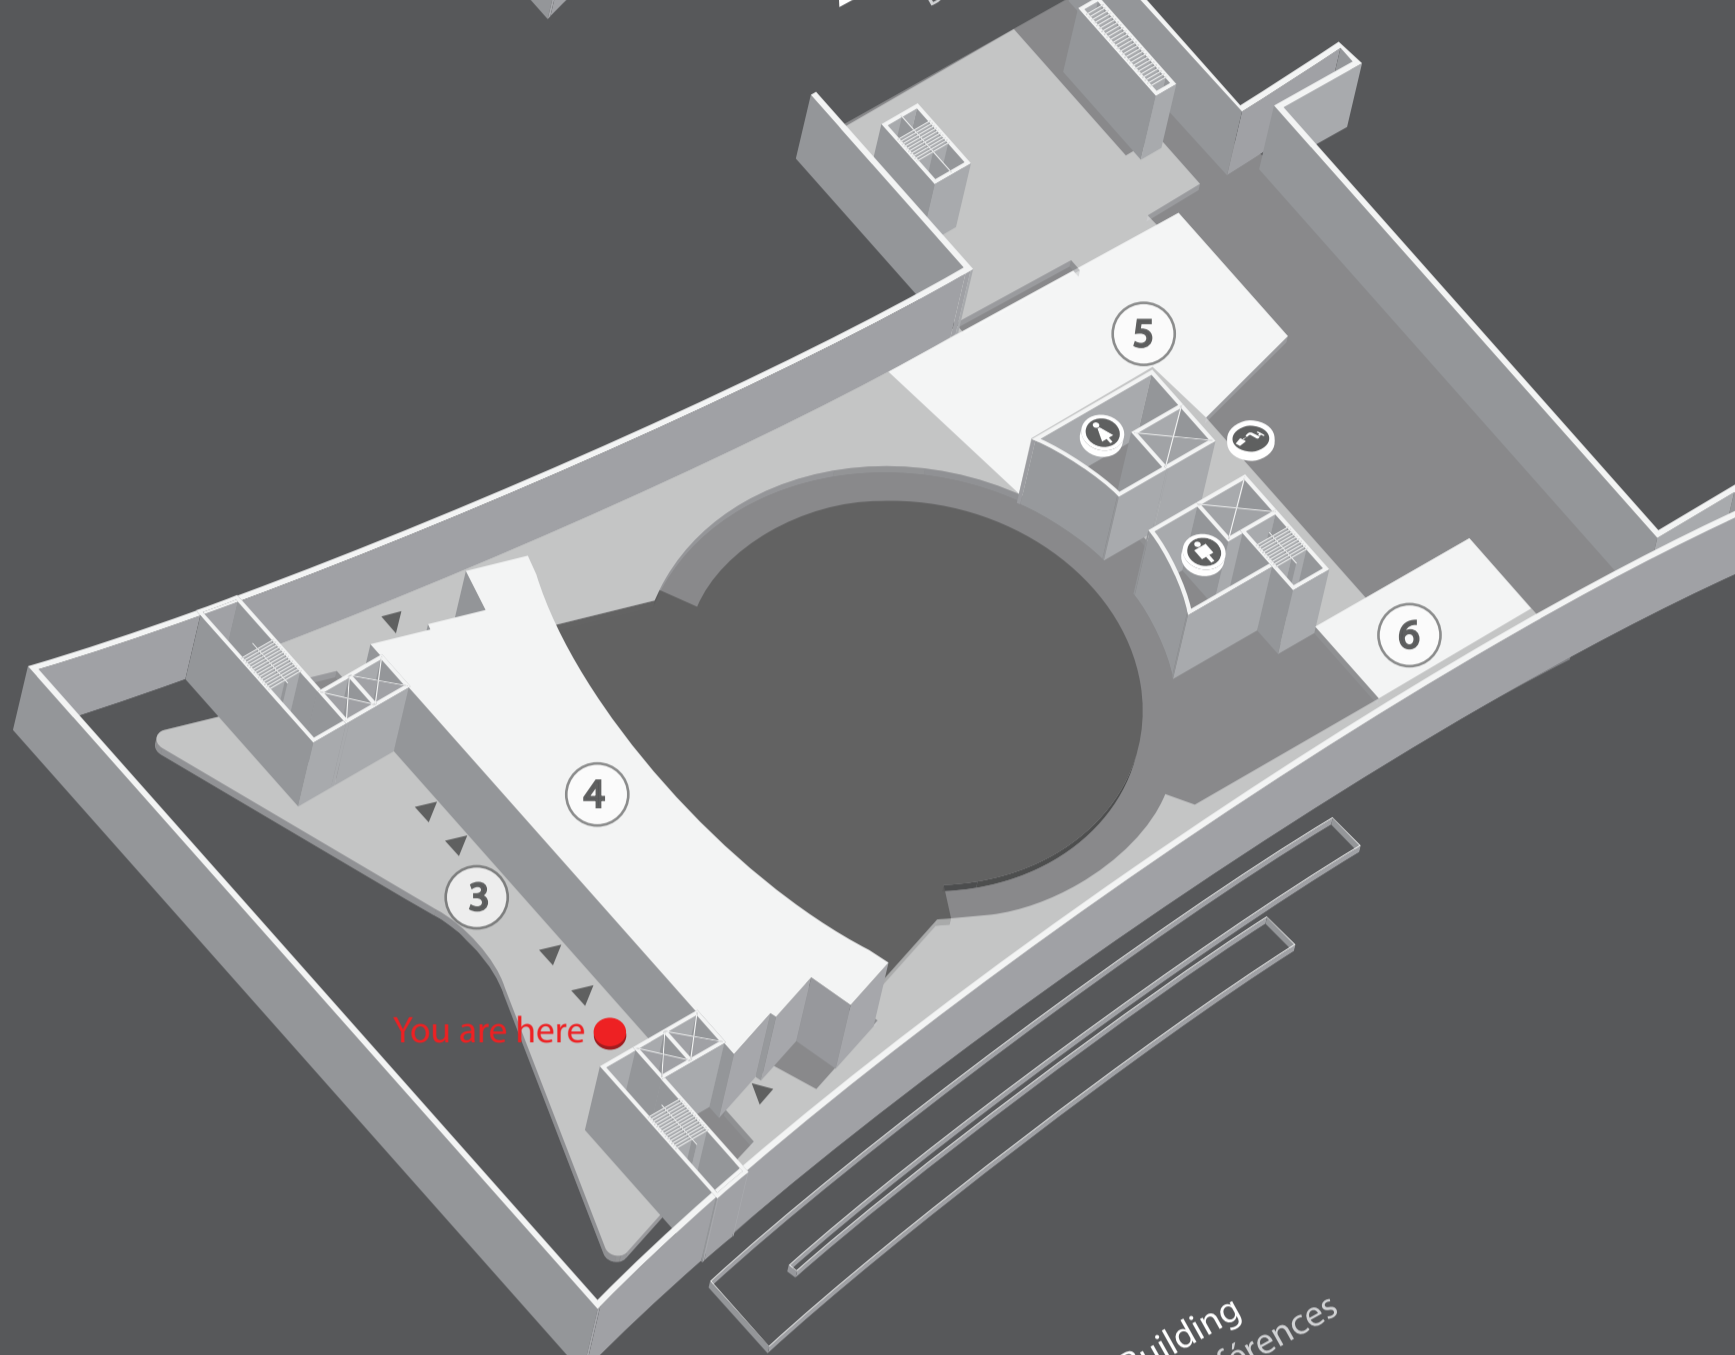

SECOND FLOOR
PREMIER ÉTAGE

- ⑦ Balcony
  Balcon
- ⑧ General Assembly Hall
  Salle de l'Assemblée générale
- ⑨ GA 200
  Salle GA 200
- ⑩ East foyer
  Hall est
- ⑪ West foyer
  Hall ouest