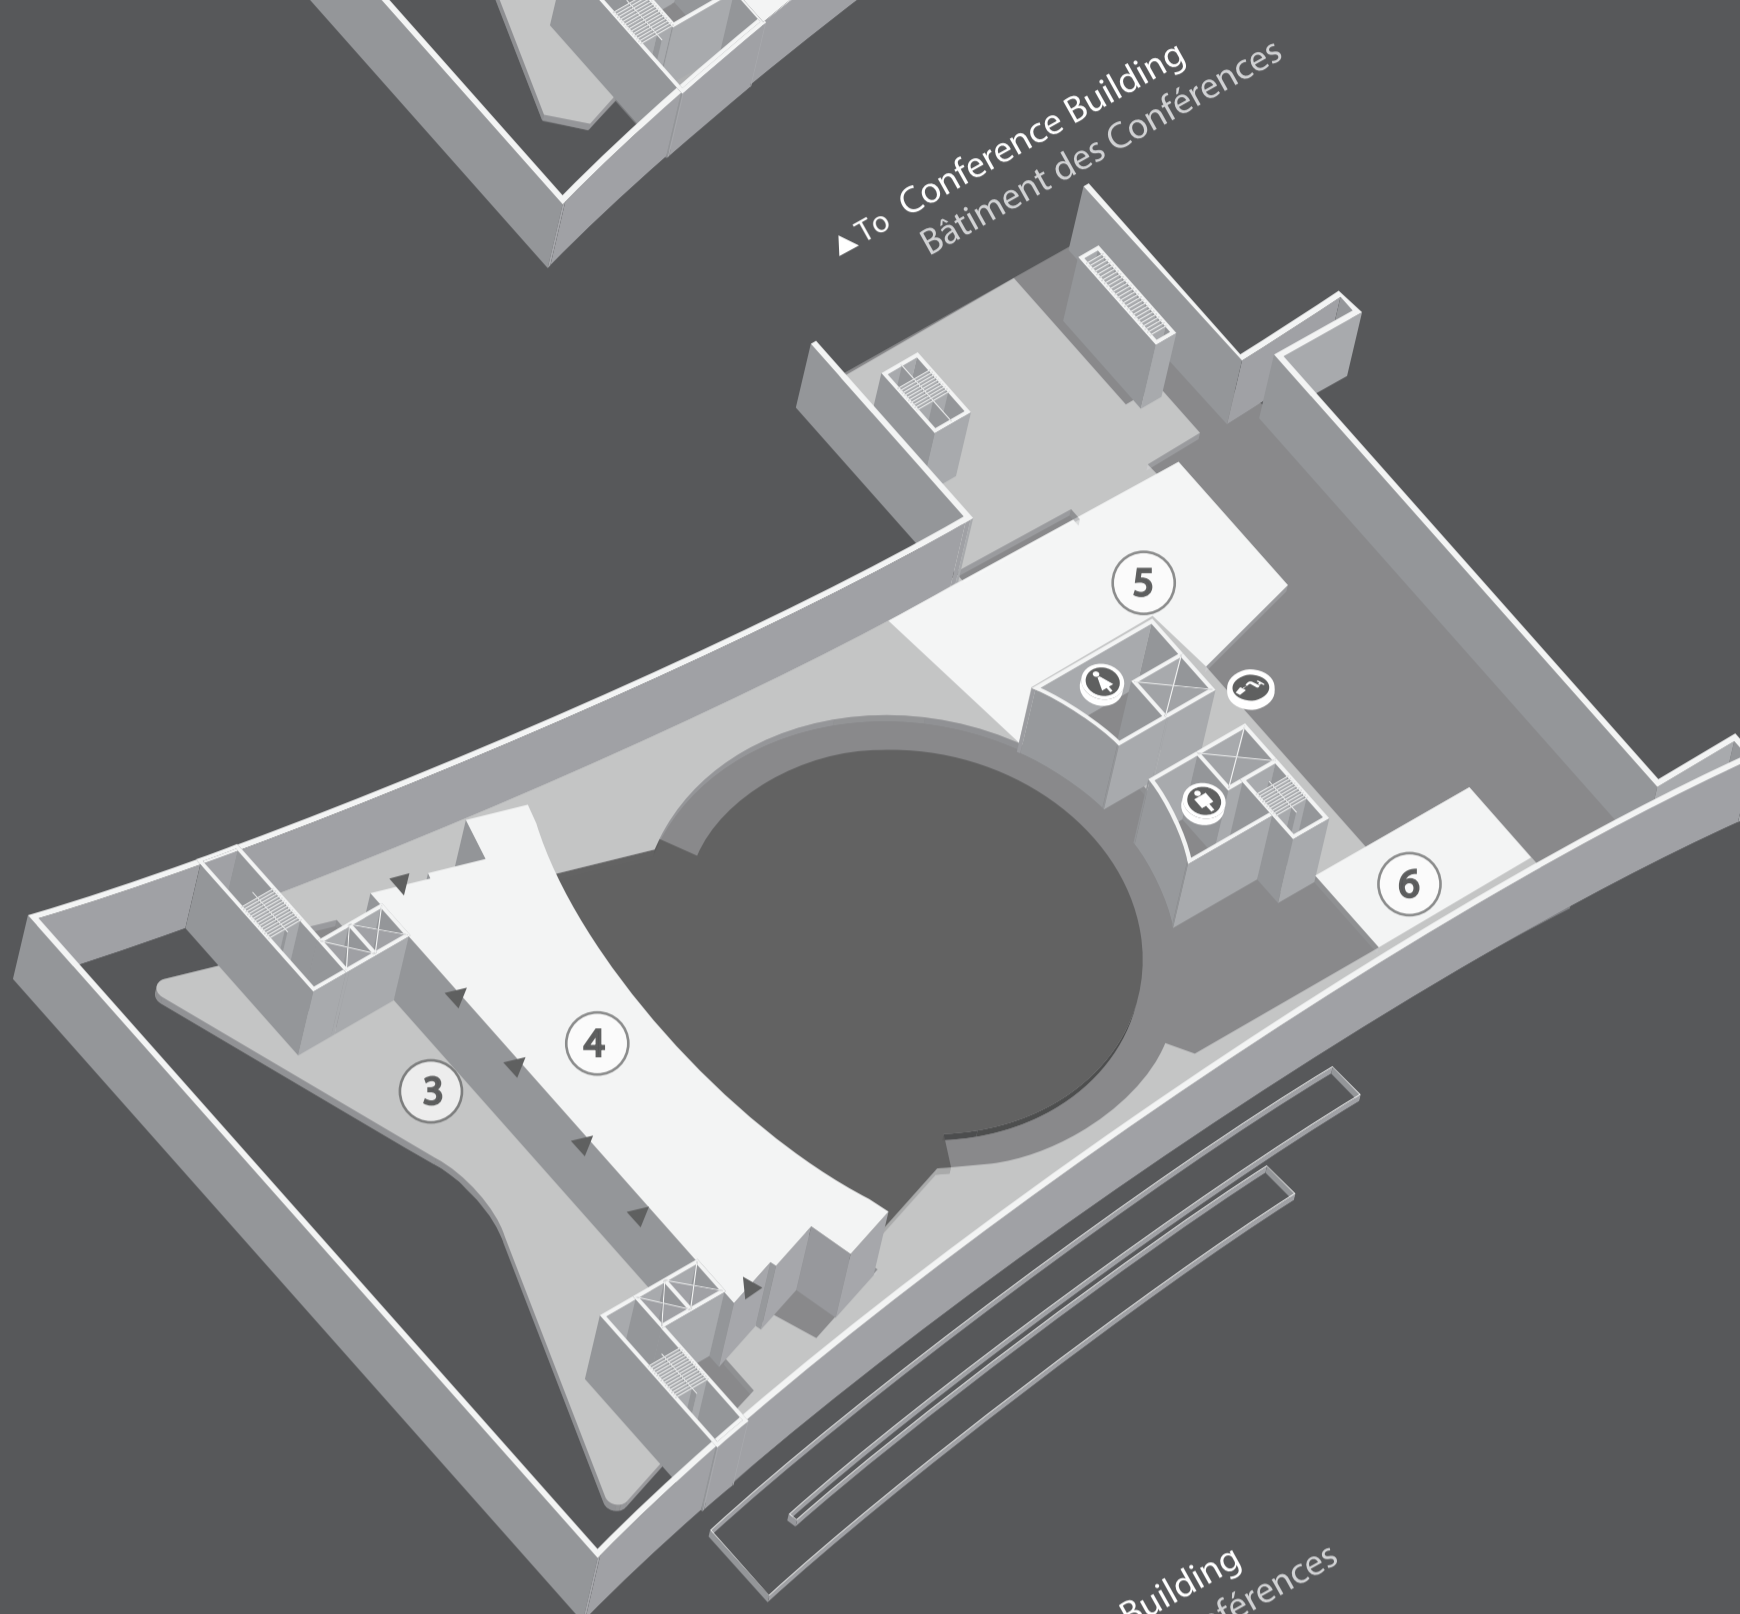

Site Map

GENERAL ASSEMBLY DIRECTORY PLAN DU BÂTIMENT DE L'ASSEMBLÉE GÉNÉRALE

FOURTH FLOOR TROISIÈME ÉTAGE

- ① Tribune General Assembly
Tribune de la salle de l'Assemblée générale
- ② Balcony
Balcon

THIRD FLOOR DEUXIÈME ÉTAGE

- ③ Balcony
Balcon
- ④ General Assembly Hall
Salle de l'Assemblée générale
- ⑤ East hall
Hall est
- ⑥ Ex-Press Bar
Ex-Press Bar

SECOND FLOOR PREMIER ÉTAGE

- ⑦ Balcony
Balcon
- ⑧ General Assembly Hall
Salle de l'Assemblée générale
- ⑨ GA 200
Salle GA 200
- ⑩ East foyer
Hall est
- ⑪ West foyer
Hall ouest

FIRST FLOOR REZ-DE-CHAUSSÉE

- ⑫ General Assembly Lobby
Hall du bâtiment de l'Assemblée générale
- ⑬ Conference Room 4 Gallery
Galerie de la salle de conférence 4
- ⑭ Meditation Room
Salle de méditation
- ⑮ Tour Desk
Comptoir des visites guidées
- ⑯ Guided Tour Dispatch
Départ des visites guidées
- ⑰ Hospitality
Accueil des délégations
- ⑱ Delegate's Lobby
Hall des délégués