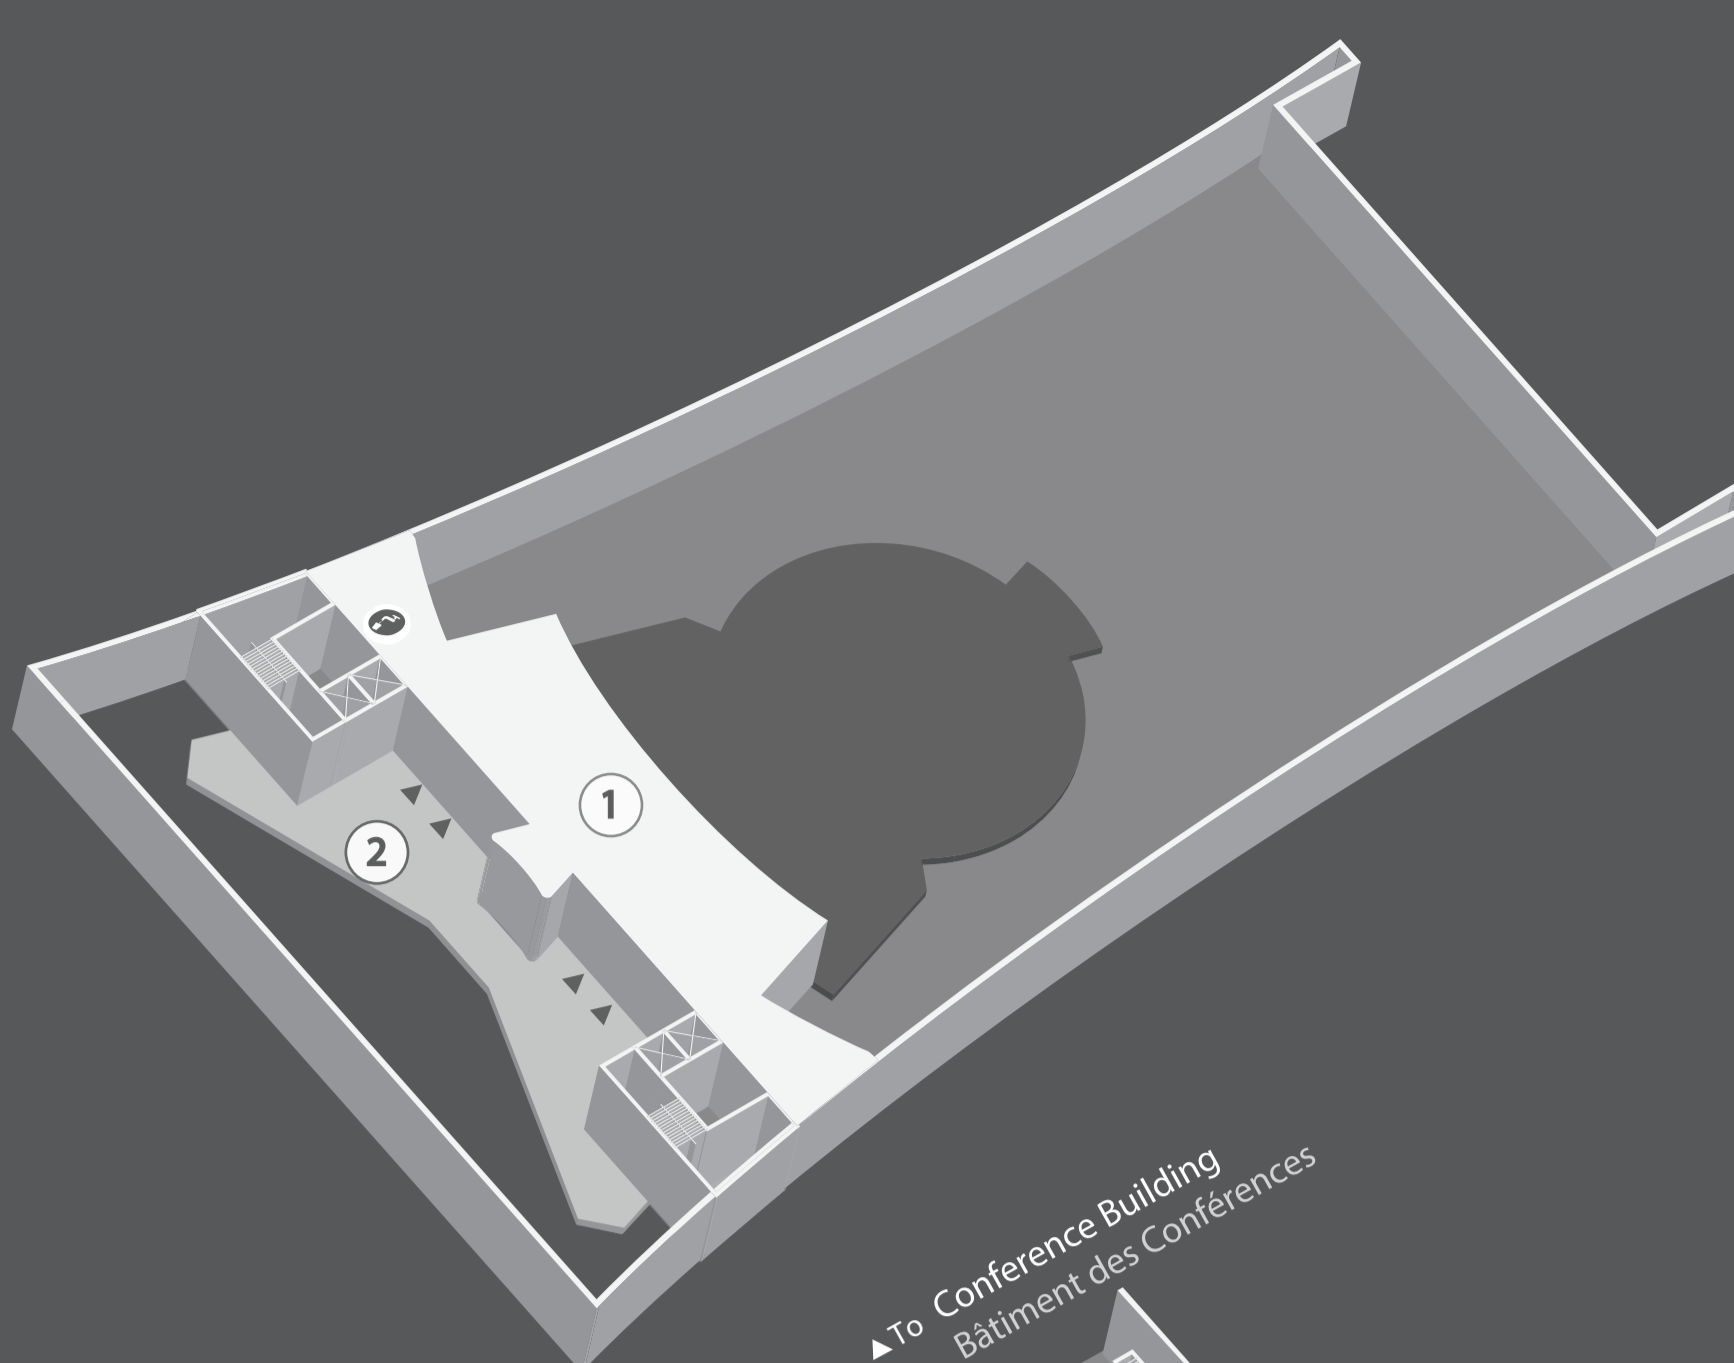

Site Map

GENERAL ASSEMBLY DIRECTORY PLAN DU BÂTIMENT DE L'ASSEMBLÉE GÉNÉRALE

FOURTH FLOOR TROISIÈME ÉTAGE

- ① Tribune General Assembly
Tribune de la salle de l'Assemblée générale
- ② Balcony
Balcon

THIRD FLOOR DEUXIÈME ÉTAGE

- ③ Balcony
Balcon
- ④ General Assembly Hall
Salle de l'Assemblée générale
- ⑤ East hall
Hall est
- ⑥ Ex-Press Bar
Ex-Press Bar

SECOND FLOOR PREMIER ÉTAGE

- ⑦ Balcony
Balcon
- ⑧ General Assembly Hall
Salle de l'Assemblée générale
- ⑨ GA 200
Salle GA 200
- ⑩ East foyer
Hall est
- ⑪ West foyer
Hall ouest

FIRST FLOOR REZ-DE-CHAUSSÉE

- ⑫ General Assembly Lobby
Hall du bâtiment de l'Assemblée générale
- ⑬ Conference Room 4 Gallery
Galerie de la salle de conférence 4
- ⑭ Meditation Room
Salle de méditation
- ⑮ Tour Desk
Comptoir des visites guidées
- ⑯ Guided Tour Dispatch
Départ des visites guidées
- ⑰ Hospitality
Accueil des délégations
- ⑱ Delegate's Lobby
Hall des délégués