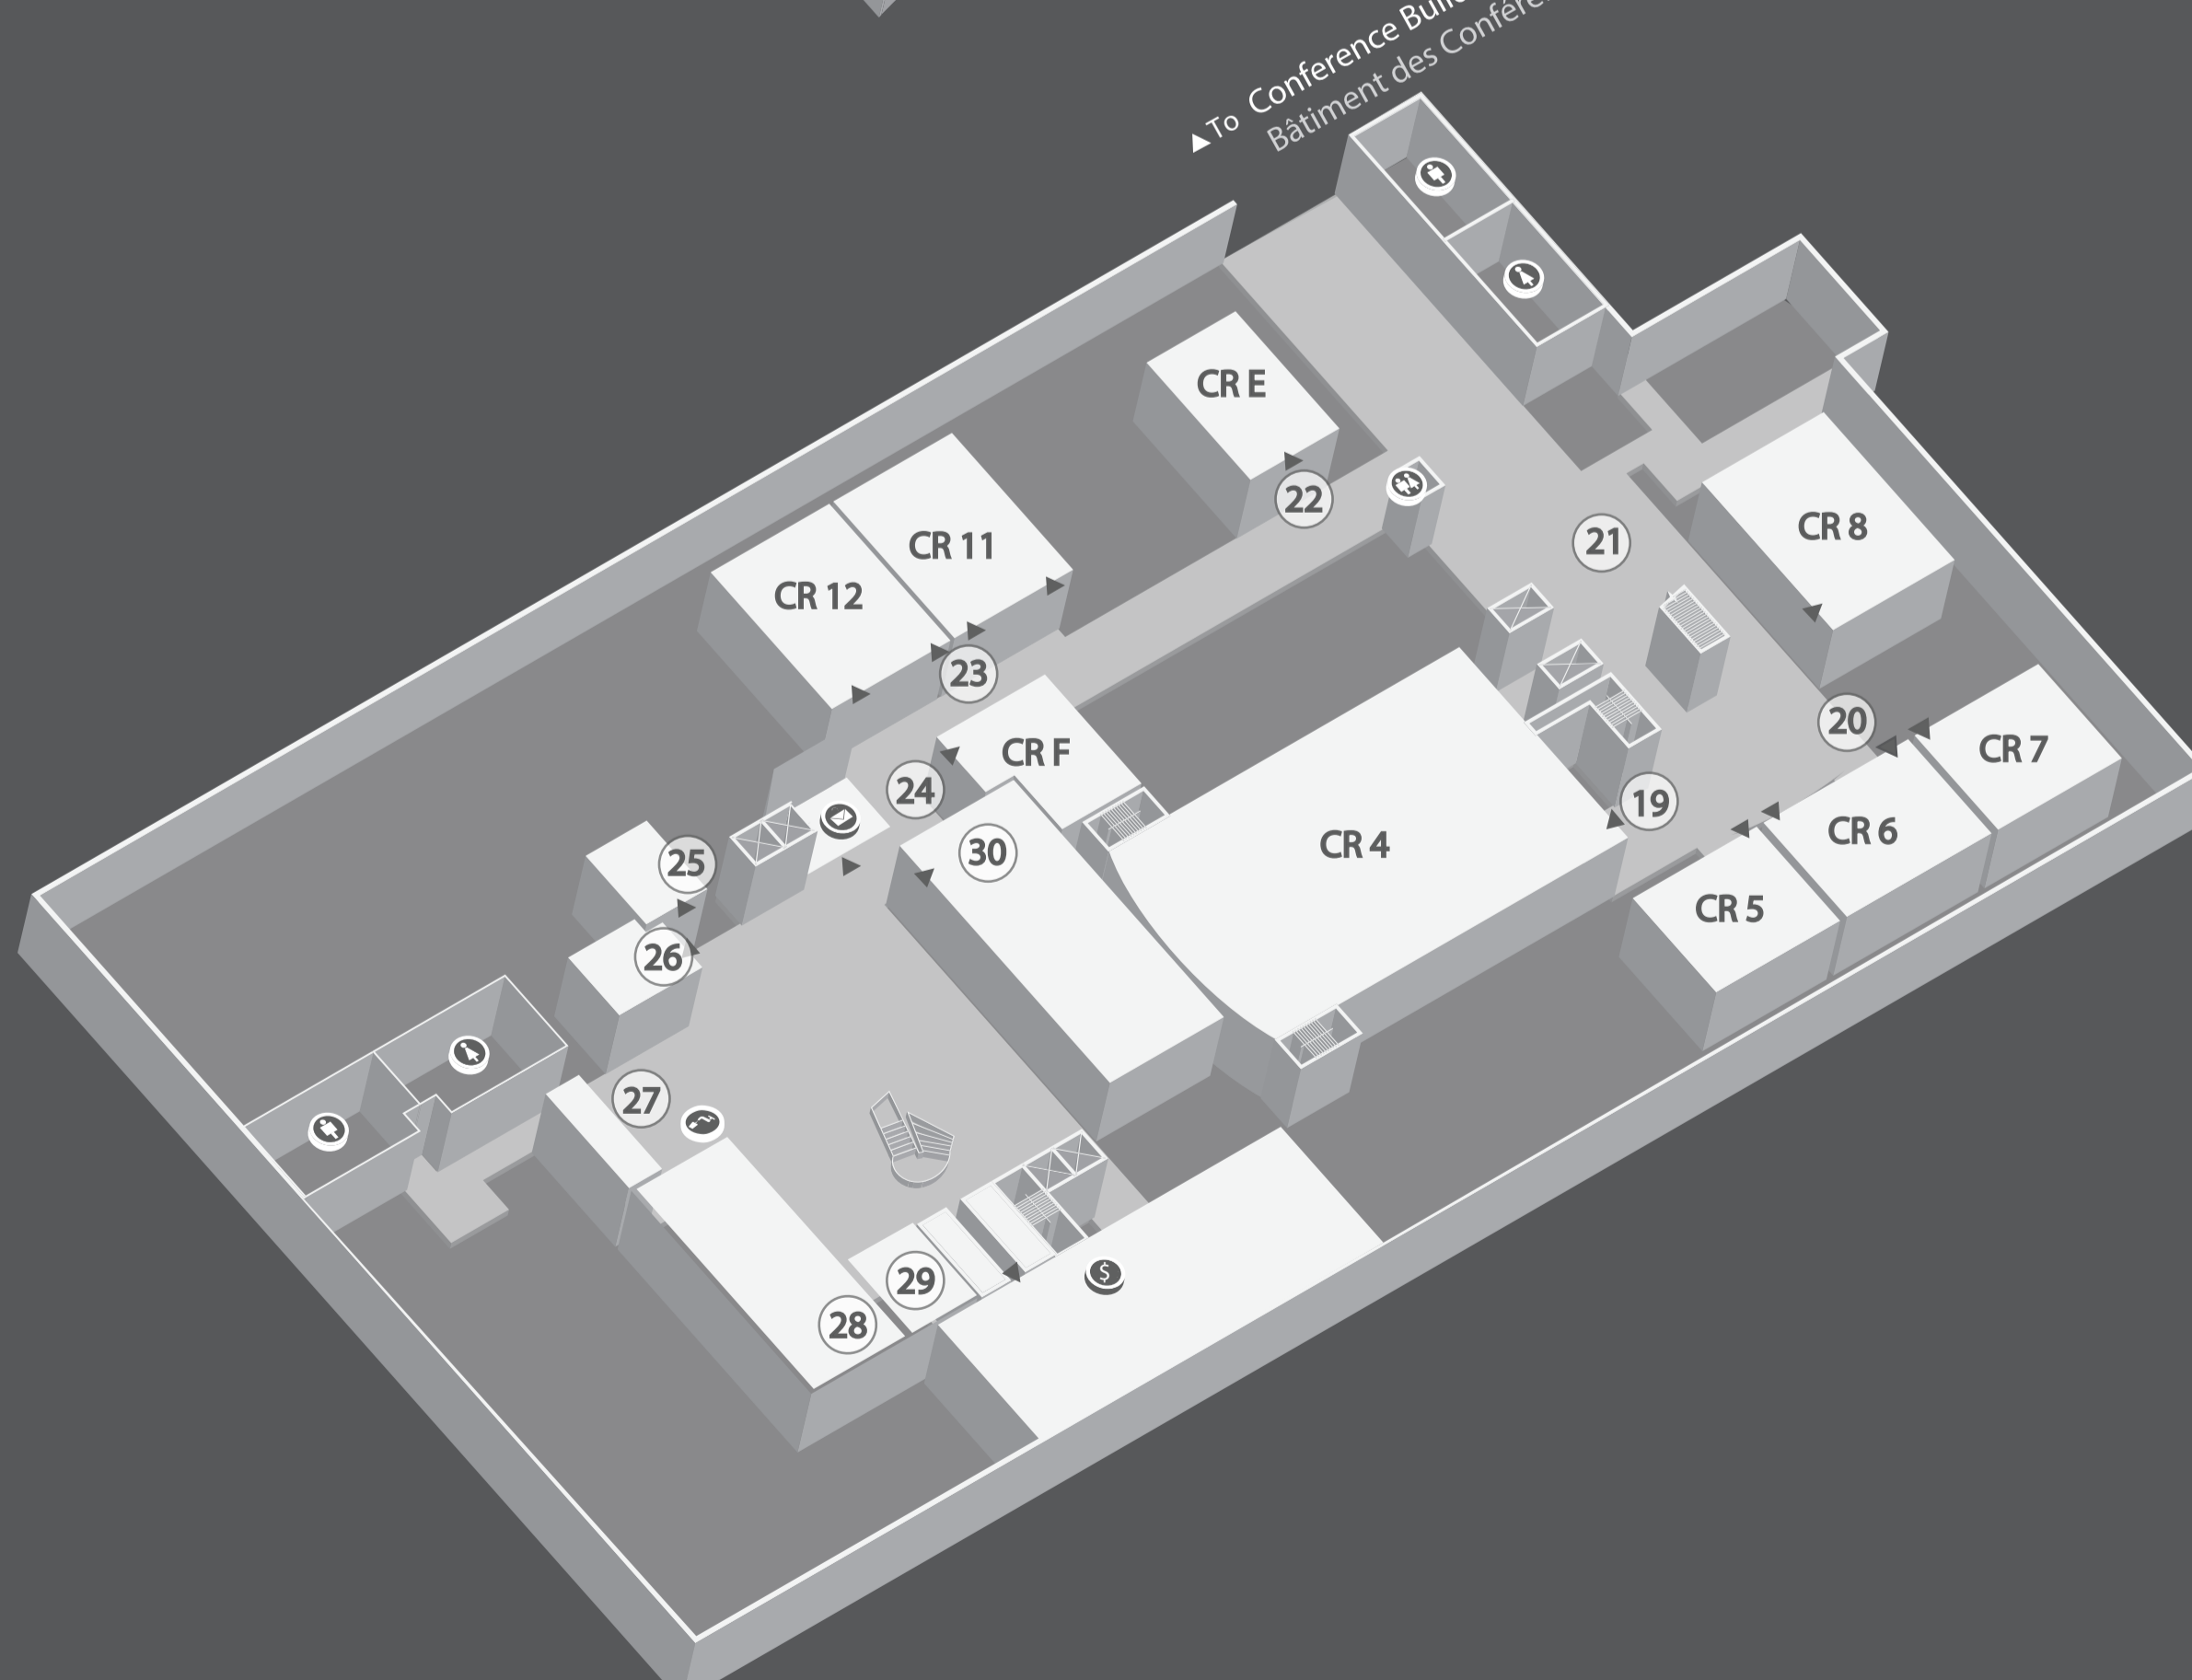

FIRST BASEMENT
PREMIER SOUS-SOL

- ⑲ Conference Room 4
  Salle de conférence 4
- ⑳ Conference Room 5, 6, 7, 8
  Salles de conférence 5, 6, 7, 8
- ㉑ Vienna Café
  Café Vienne
- ㉒ Conference Room E
  Salle de conférence E
- ㉓ Conference Room 11, 12
  Salles de conférence 11, 12
- ㉔ Conference Room F
  Salle de conférence F
- ㉕ Briefing Room
  Salle d'accueil et d'information
- ㉖ Visitor's briefing room
  Salle des exposés
- ㉗ Visitor's Café
  Café des visiteurs
- ㉘ UN Gift Centre
  Boutique-cadeaux de l'ONU
- ㉙ Agencies Kiosk
  Comptoir de souvenirs des Nations Unies
- ㉚ UN Bookstore
  Librairie de l'ONU