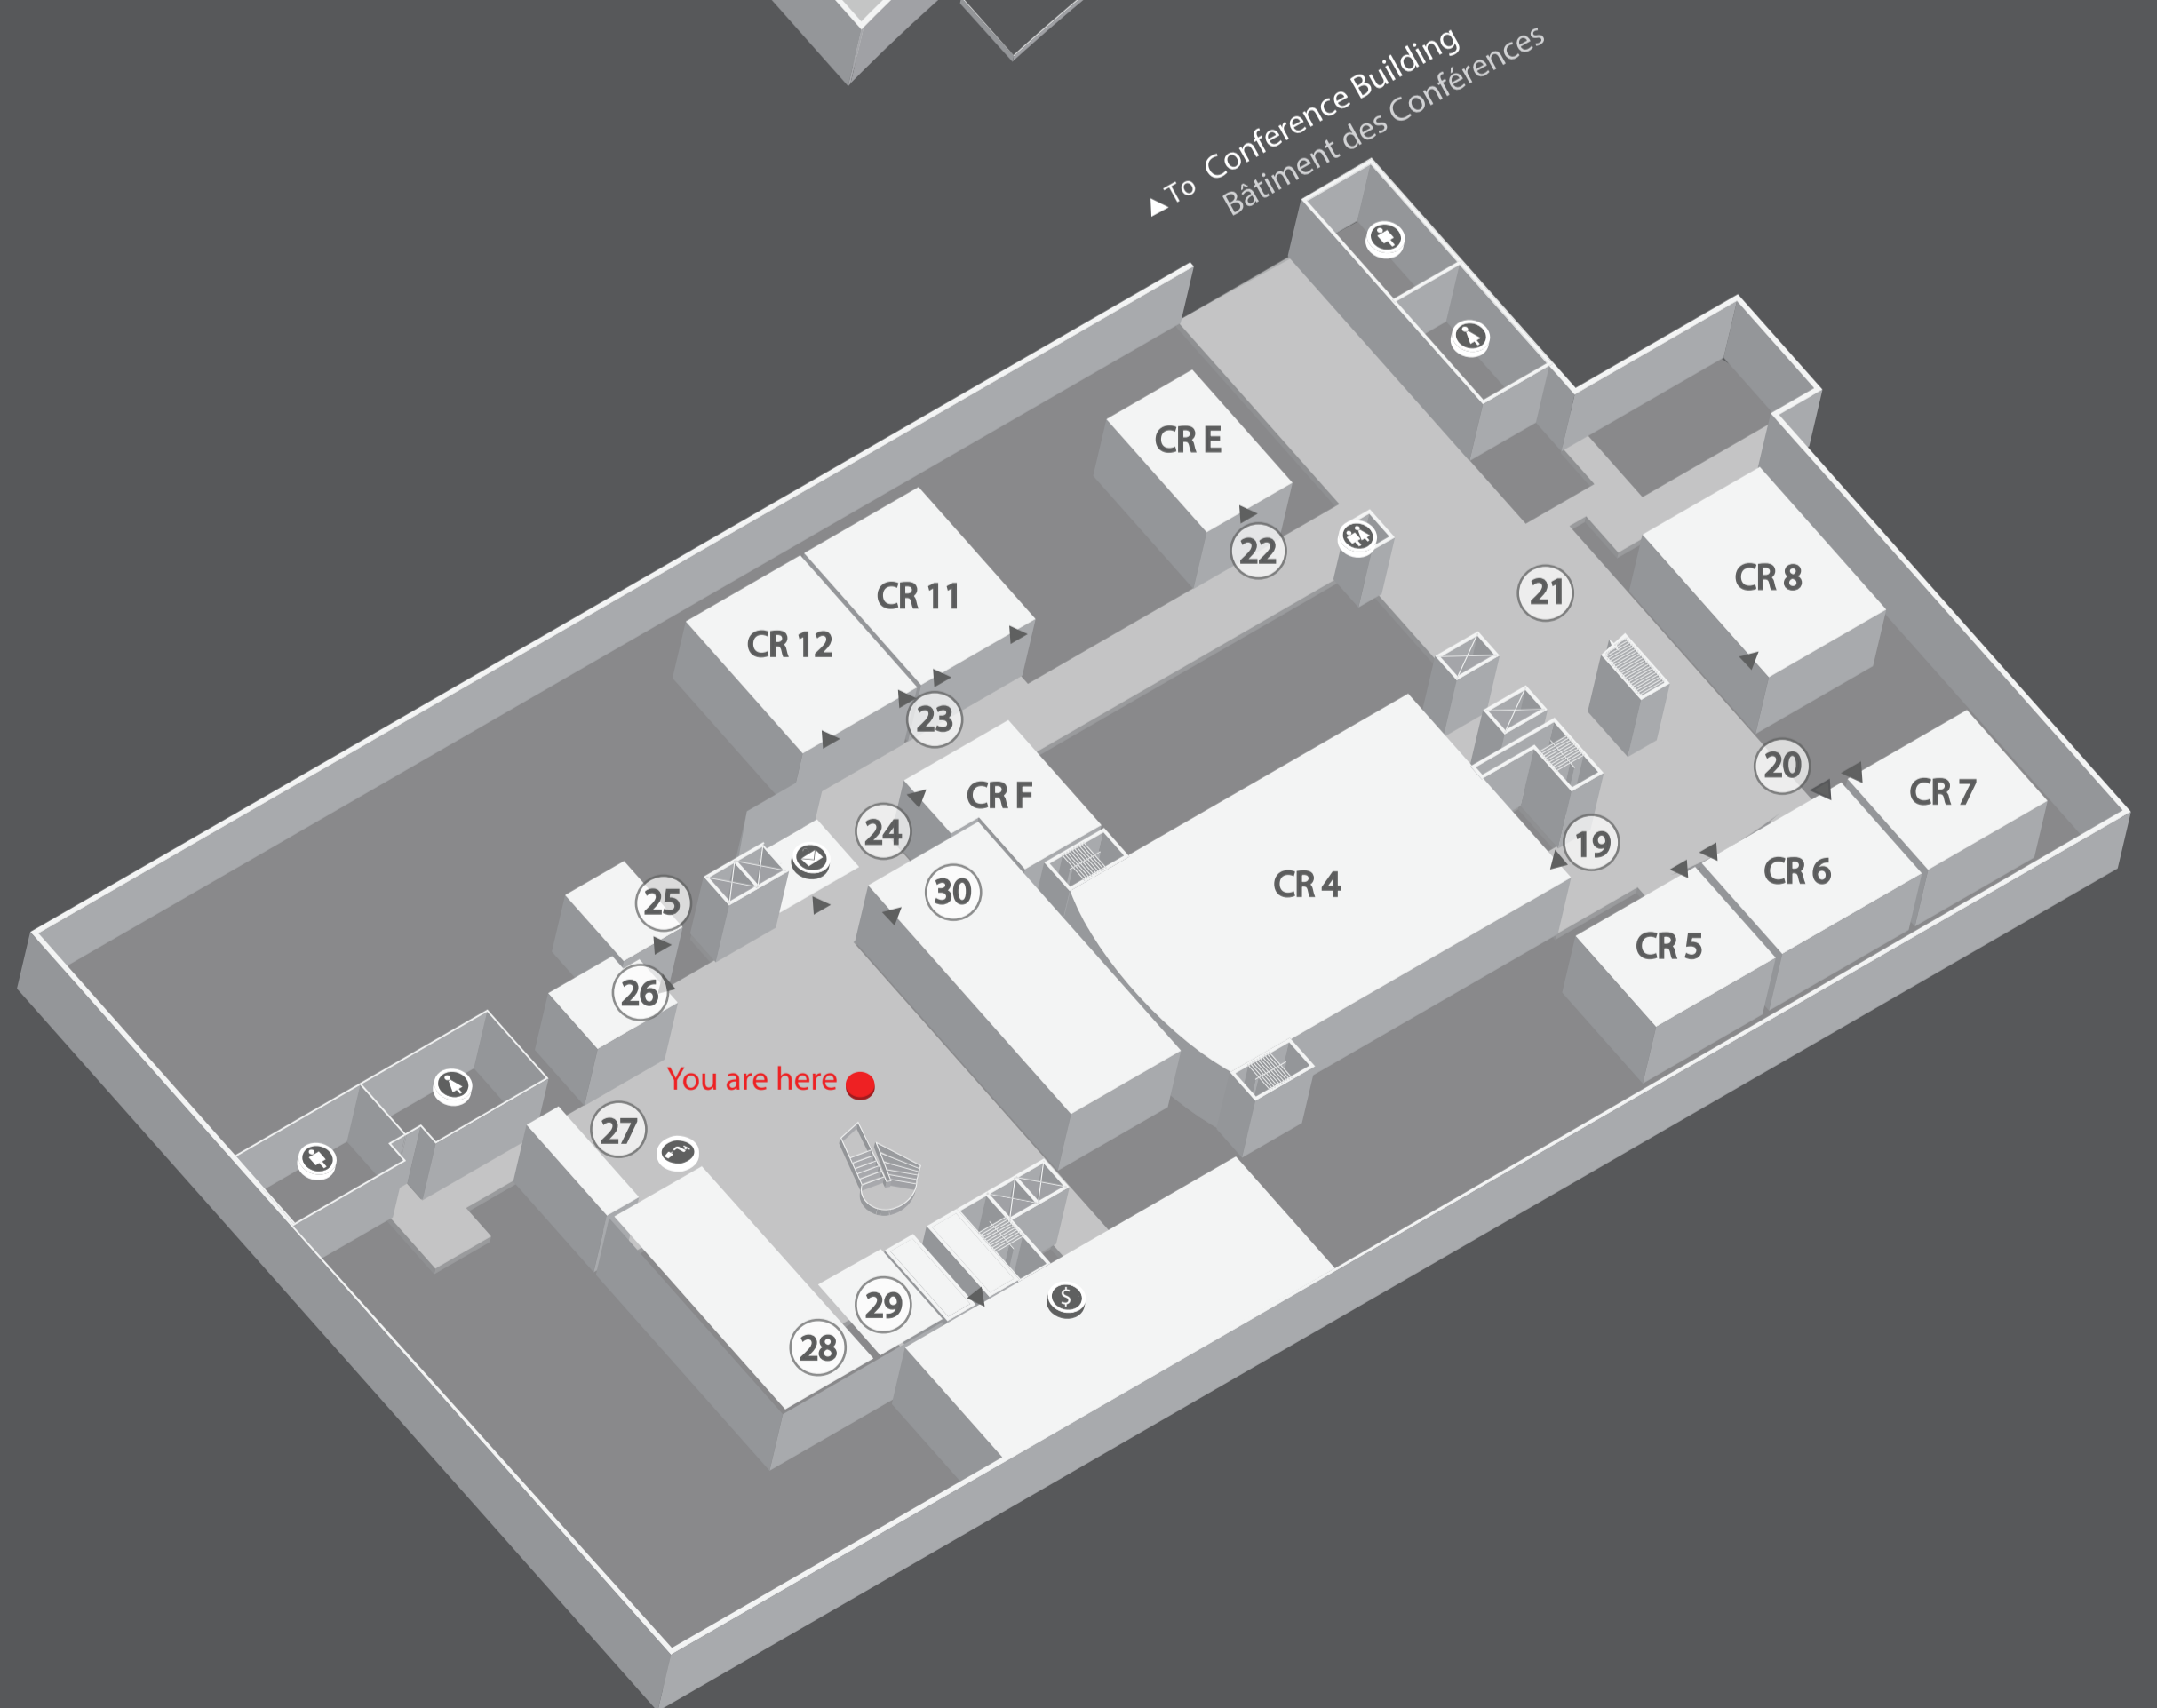

FIRST BASEMENT
PREMIER SOUS-SOL

- ⑲ Conference Room 4
  Salle de conférence 4
- ⑳ Conference Room 5, 6, 7, 8
  Salles de conférence 5, 6, 7, 8
- ㉑ Vienna Café
  Café Vienne
- ㉒ Conference Room E
  Salle de conférence E
- ㉓ Conference Room 11, 12
  Salles de conférence 11, 12
- ㉔ Conference Room F
  Salle de conférence F
- ㉕ Briefing Room
  Salle d'accueil et d'information
- ㉖ Visitor's briefing room
  Salle des exposés
- ㉗ Visitor's Café
  Café des visiteurs
- ㉘ UN Gift Centre
  Boutique-cadeaux de l'ONU
- ㉙ Agencies Kiosk
  Comptoir de souvenirs des Nations Unies
- ㉚ UN Bookstore
  Librairie de l'ONU