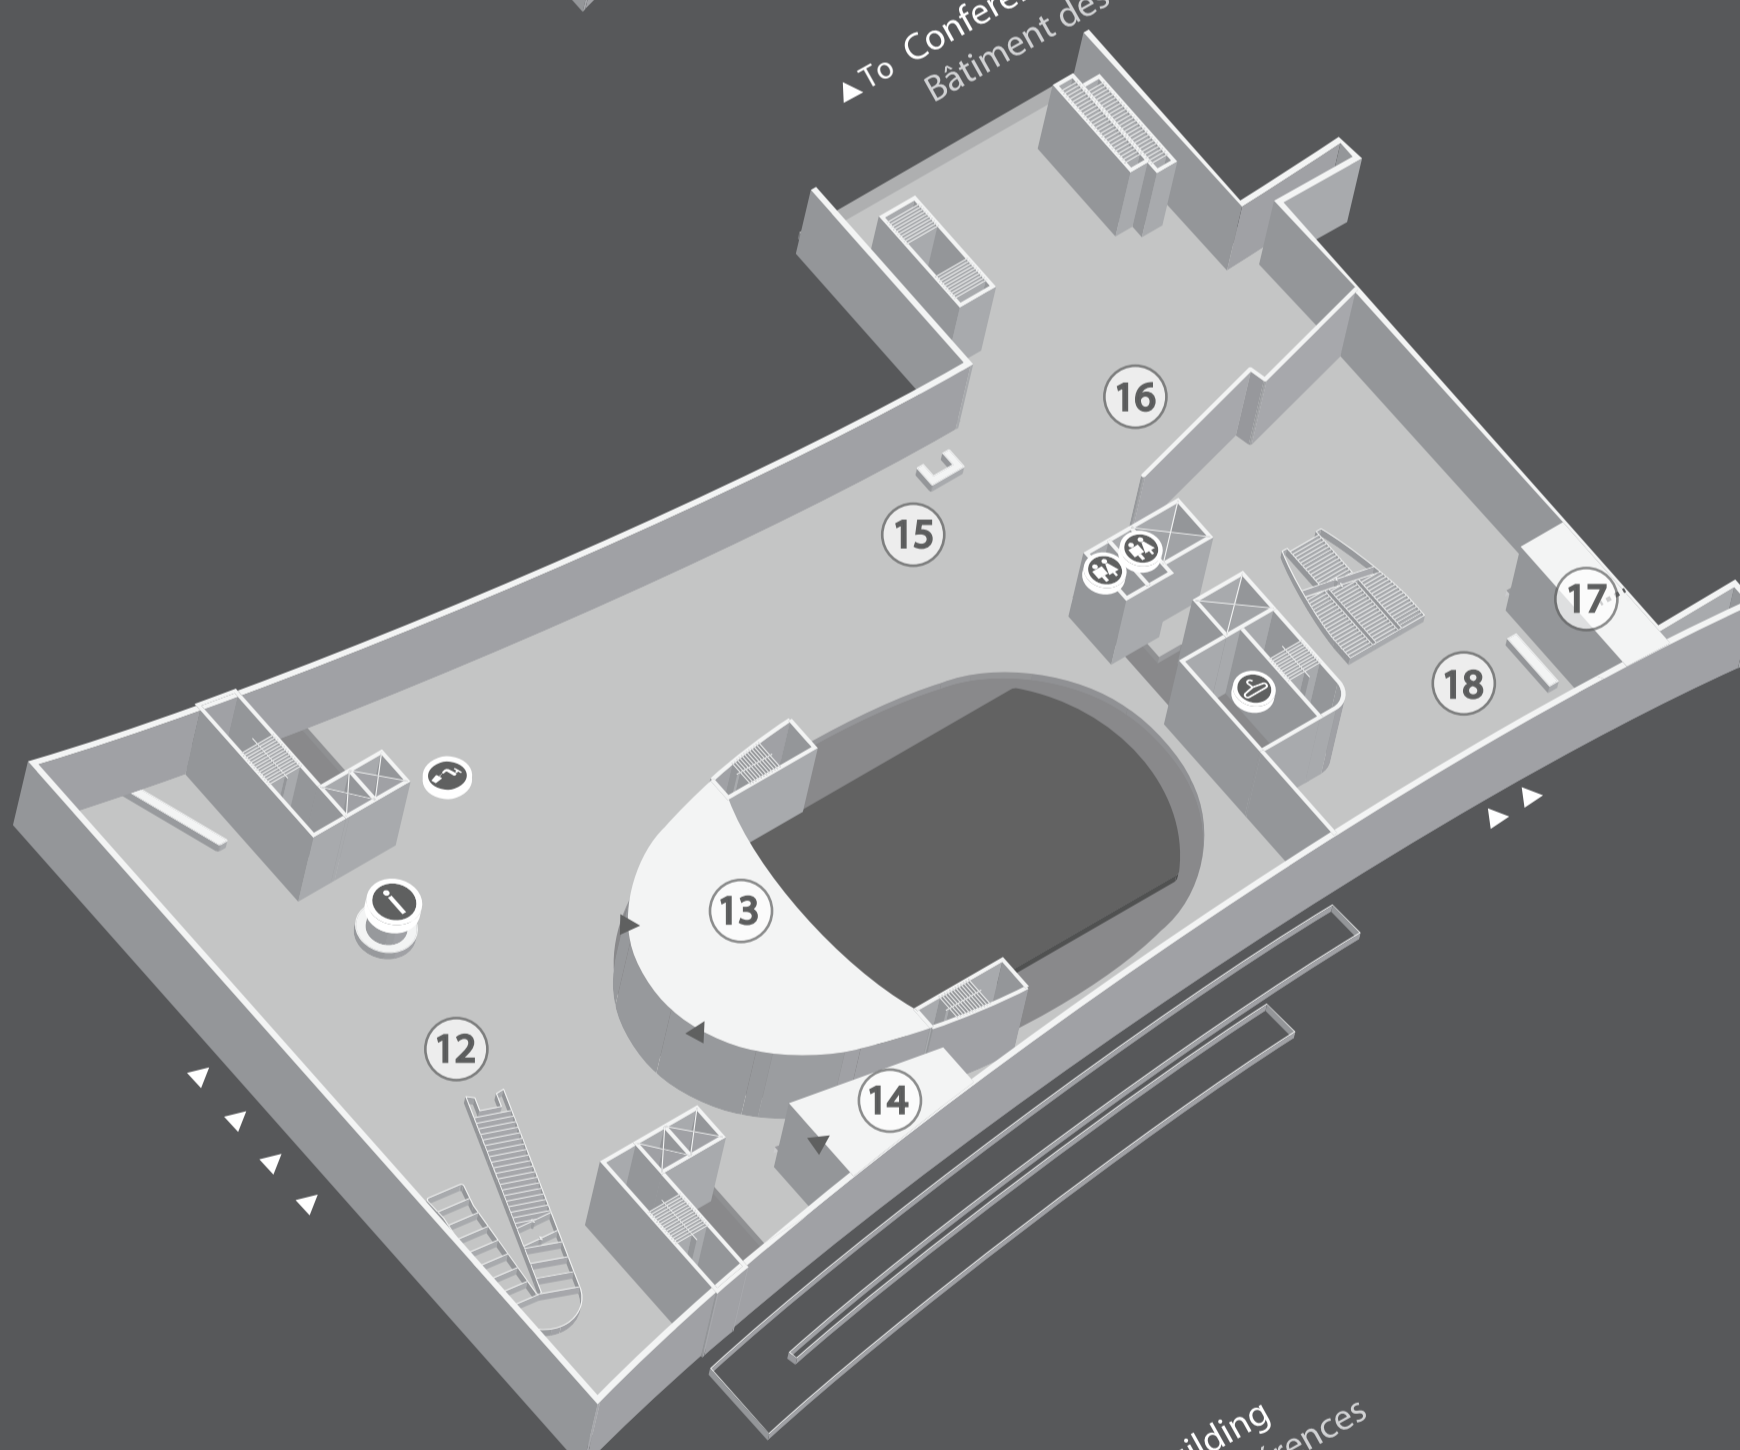

- ③ Balcony
Balcon
- ④ General Assembly Hall
Salle de l'Assemblée générale
- ⑤ East hall
Hall est
- ⑥ Ex-Press Bar
Ex-Press Bar

SECOND FLOOR PREMIER ÉTAGE

- ⑦ Balcony
Balcon
- ⑧ General Assembly Hall
Salle de l'Assemblée générale
- ⑨ GA 200
Salle GA 200
- ⑩ East foyer
Hall est
- ⑪ West foyer
Hall ouest

FIRST FLOOR REZ-DE-CHAUSSÉE

- ⑫ General Assembly Lobby
Hall du bâtiment de l'Assemblée générale
- ⑬ Conference Room 4 Gallery
Galerie de la salle de conférence 4
- ⑭ Meditation Room
Salle de méditation
- ⑮ Tour Desk
Comptoir des visites guidées
- ⑯ Guided Tour Dispatch
Départ des visites guidées
- ⑰ Hospitality
Accueil des délégations
- ⑱ Delegate's Lobby
Hall des délégués