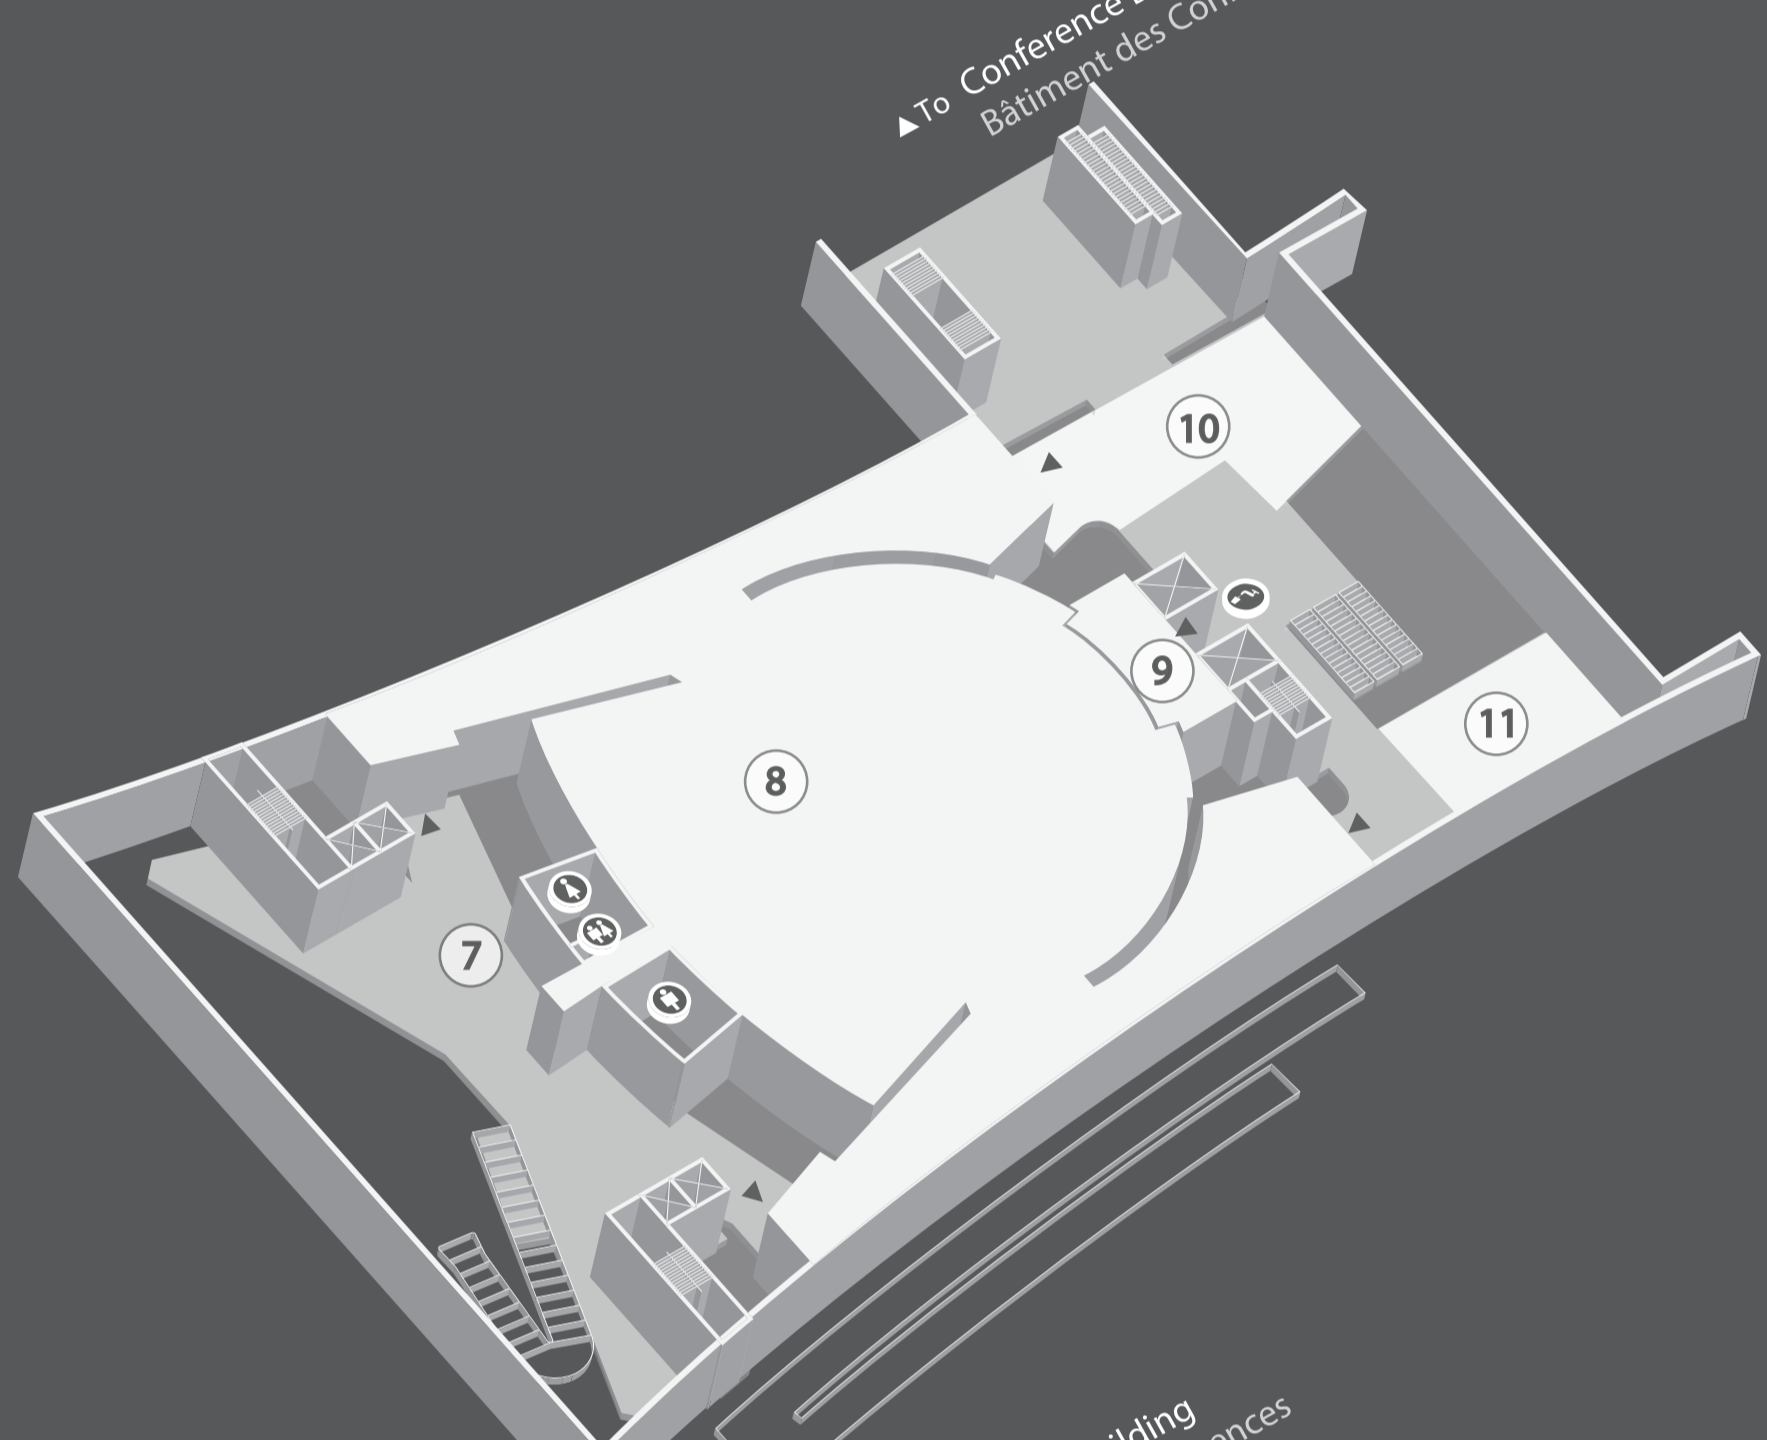

- ③ Balcony
Balcon
- ④ General Assembly Hall
Salle de l'Assemblée générale
- ⑤ East hall
Hall est
- ⑥ Ex-Press Bar
Ex-Press Bar

SECOND FLOOR
PREMIER ÉTAGE

- ⑦ Balcony
Balcon
- ⑧ General Assembly Hall
Salle de l'Assemblée générale
- ⑨ GA 200
Salle GA 200
- ⑩ East foyer
Hall est
- ⑪ West foyer
Hall ouest

FIRST FLOOR
REZ-DE-CHAUSSÉE

- ⑫ General Assembly Lobby
Hall du bâtiment de l'Assemblée générale
- ⑬ Conference Room 4 Gallery
Galerie de la salle de conférence 4
- ⑭ Meditation Room
Salle de méditation
- ⑮ Tour Desk
Comptoir des visites guidées
- ⑯ Guided Tour Dispatch
Départ des visites guidées
- ⑰ Hospitality
Accueil des délégations
- ⑱ Delegate's Lobby
Hall des délégués