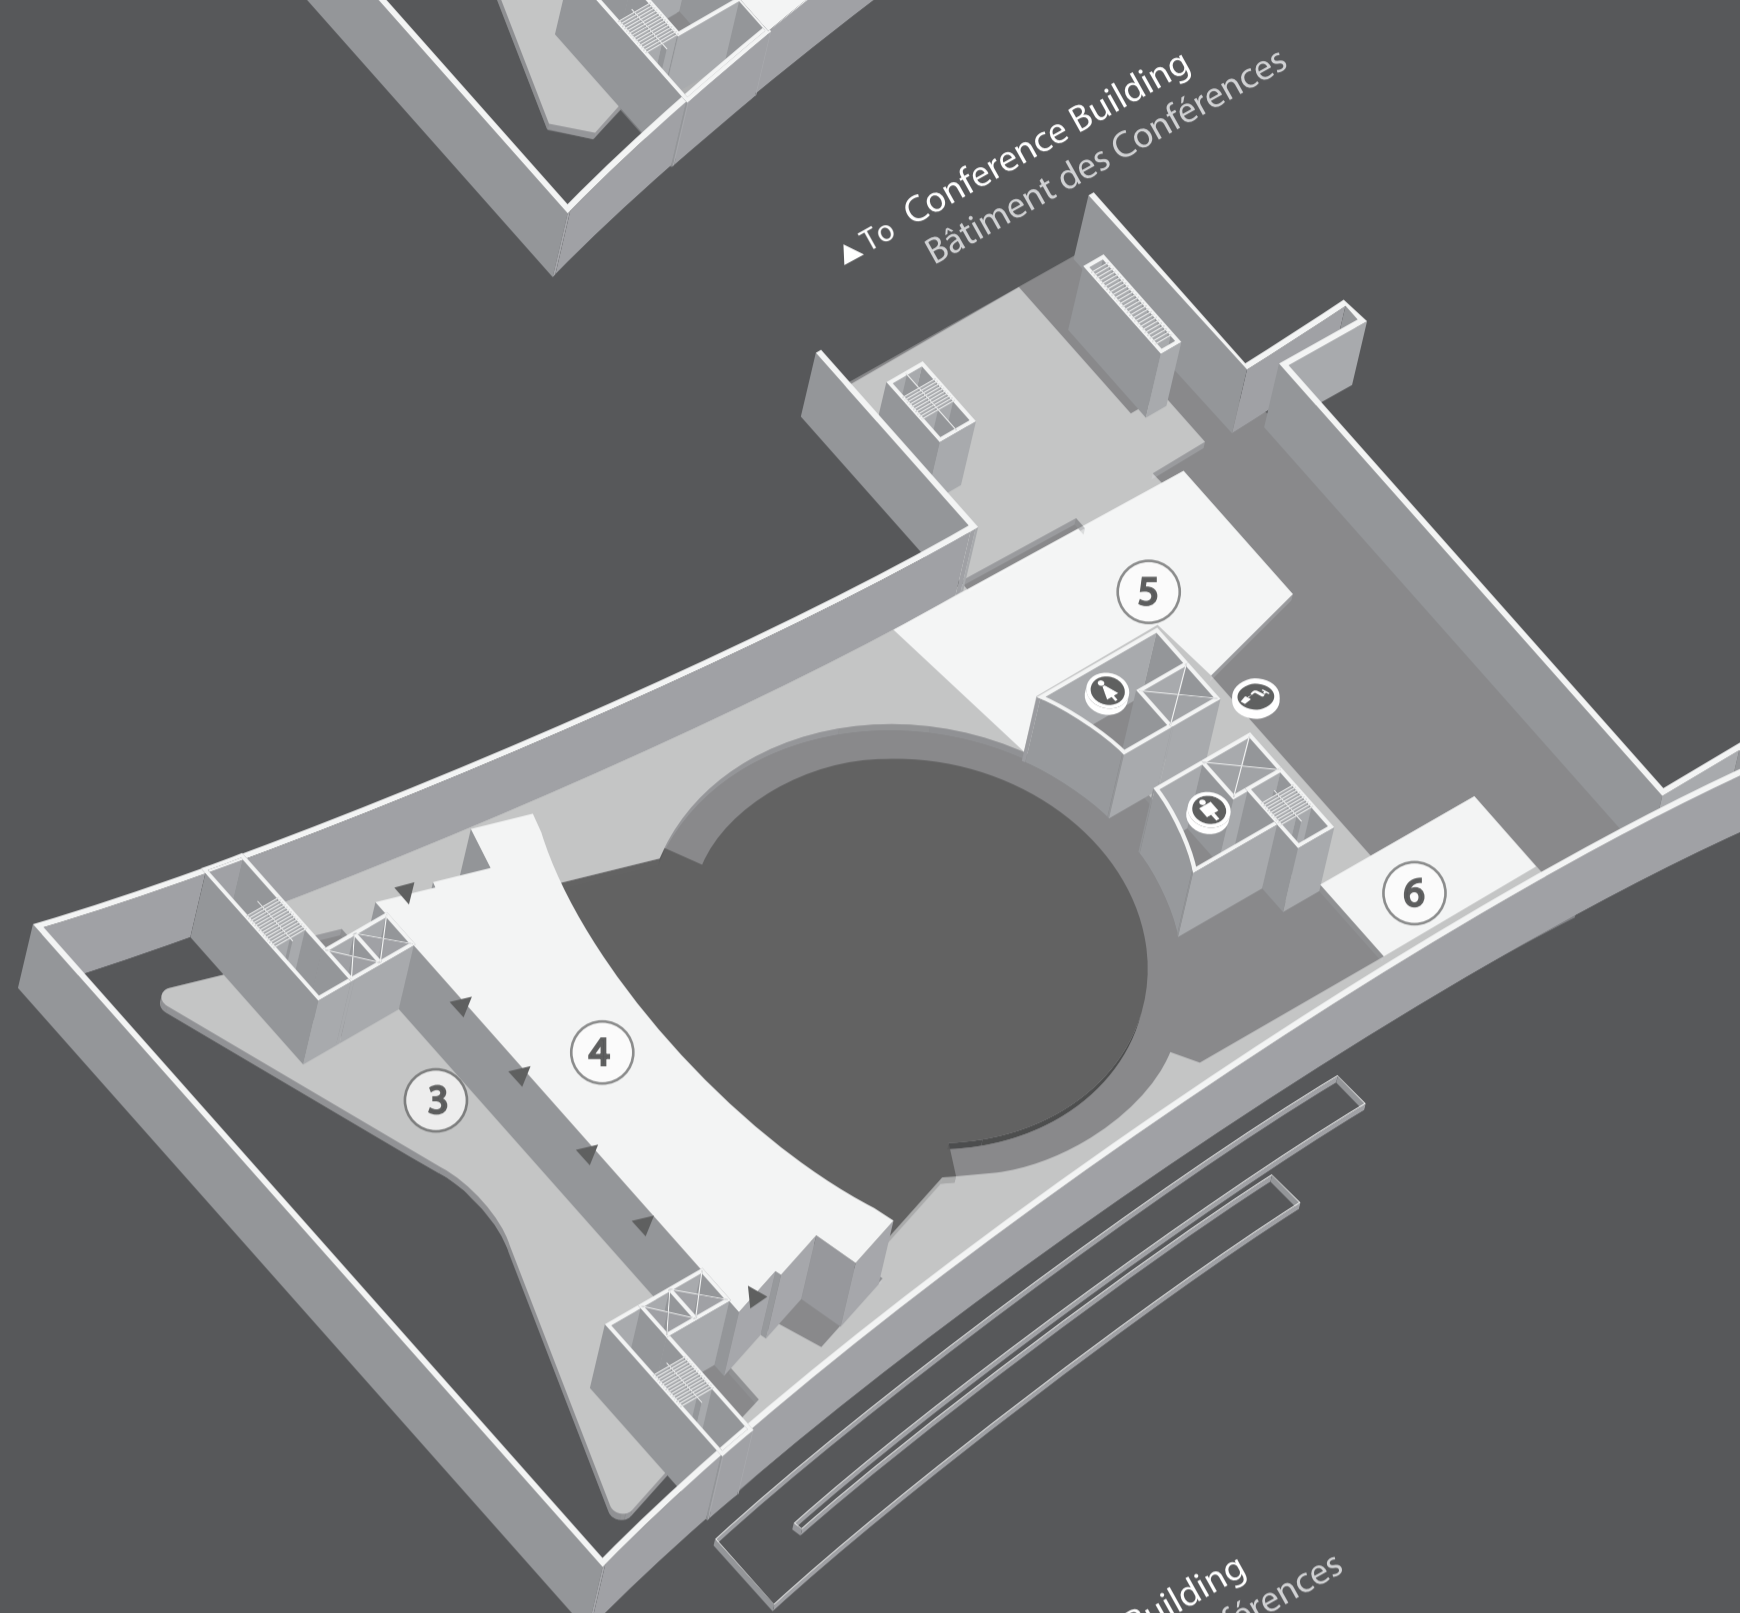

GENERAL ASSEMBLY DIRECTORY
PLAN DU BÂTIMENT DE L'ASSEMBLÉE GÉNÉRALE

FOURTH FLOOR
TROISIÈME ÉTAGE

- ① Tribune General Assembly
Tribune de la salle de l'Assemblée générale
- ② Balcony
Balcon

THIRD FLOOR
DEUXIÈME ÉTAGE

- ③ Balcony
Balcon
- ④ General Assembly Hall
Salle de l'Assemblée générale
- ⑤ East hall
Hall est
- ⑥ Ex-Press Bar
Ex-Press Bar

SECOND FLOOR
PREMIER ÉTAGE

- ⑦ Balcony
Balcon
- ⑧ General Assembly Hall
Salle de l'Assemblée générale
- ⑨ GA 200
Salle GA 200
- ⑩ East foyer
Hall est
- ⑪ West foyer
Hall ouest

FIRST FLOOR
REZ-DE-CHAUSSÉE

- ⑫ General Assembly Lobby
Hall du bâtiment de l'Assemblée générale
- ⑬ Conference Room 4 Gallery
Galerie de la salle de conférence 4
- ⑭ Meditation Room
Salle de méditation
- ⑮ Tour Desk
Comptoir des visites guidées
- ⑯ Guided Tour Dispatch
Départ des visites guidées
- ⑰ Hospitality
Accueil des délégations
- ⑱ Delegate's Lobby
Hall des délégués