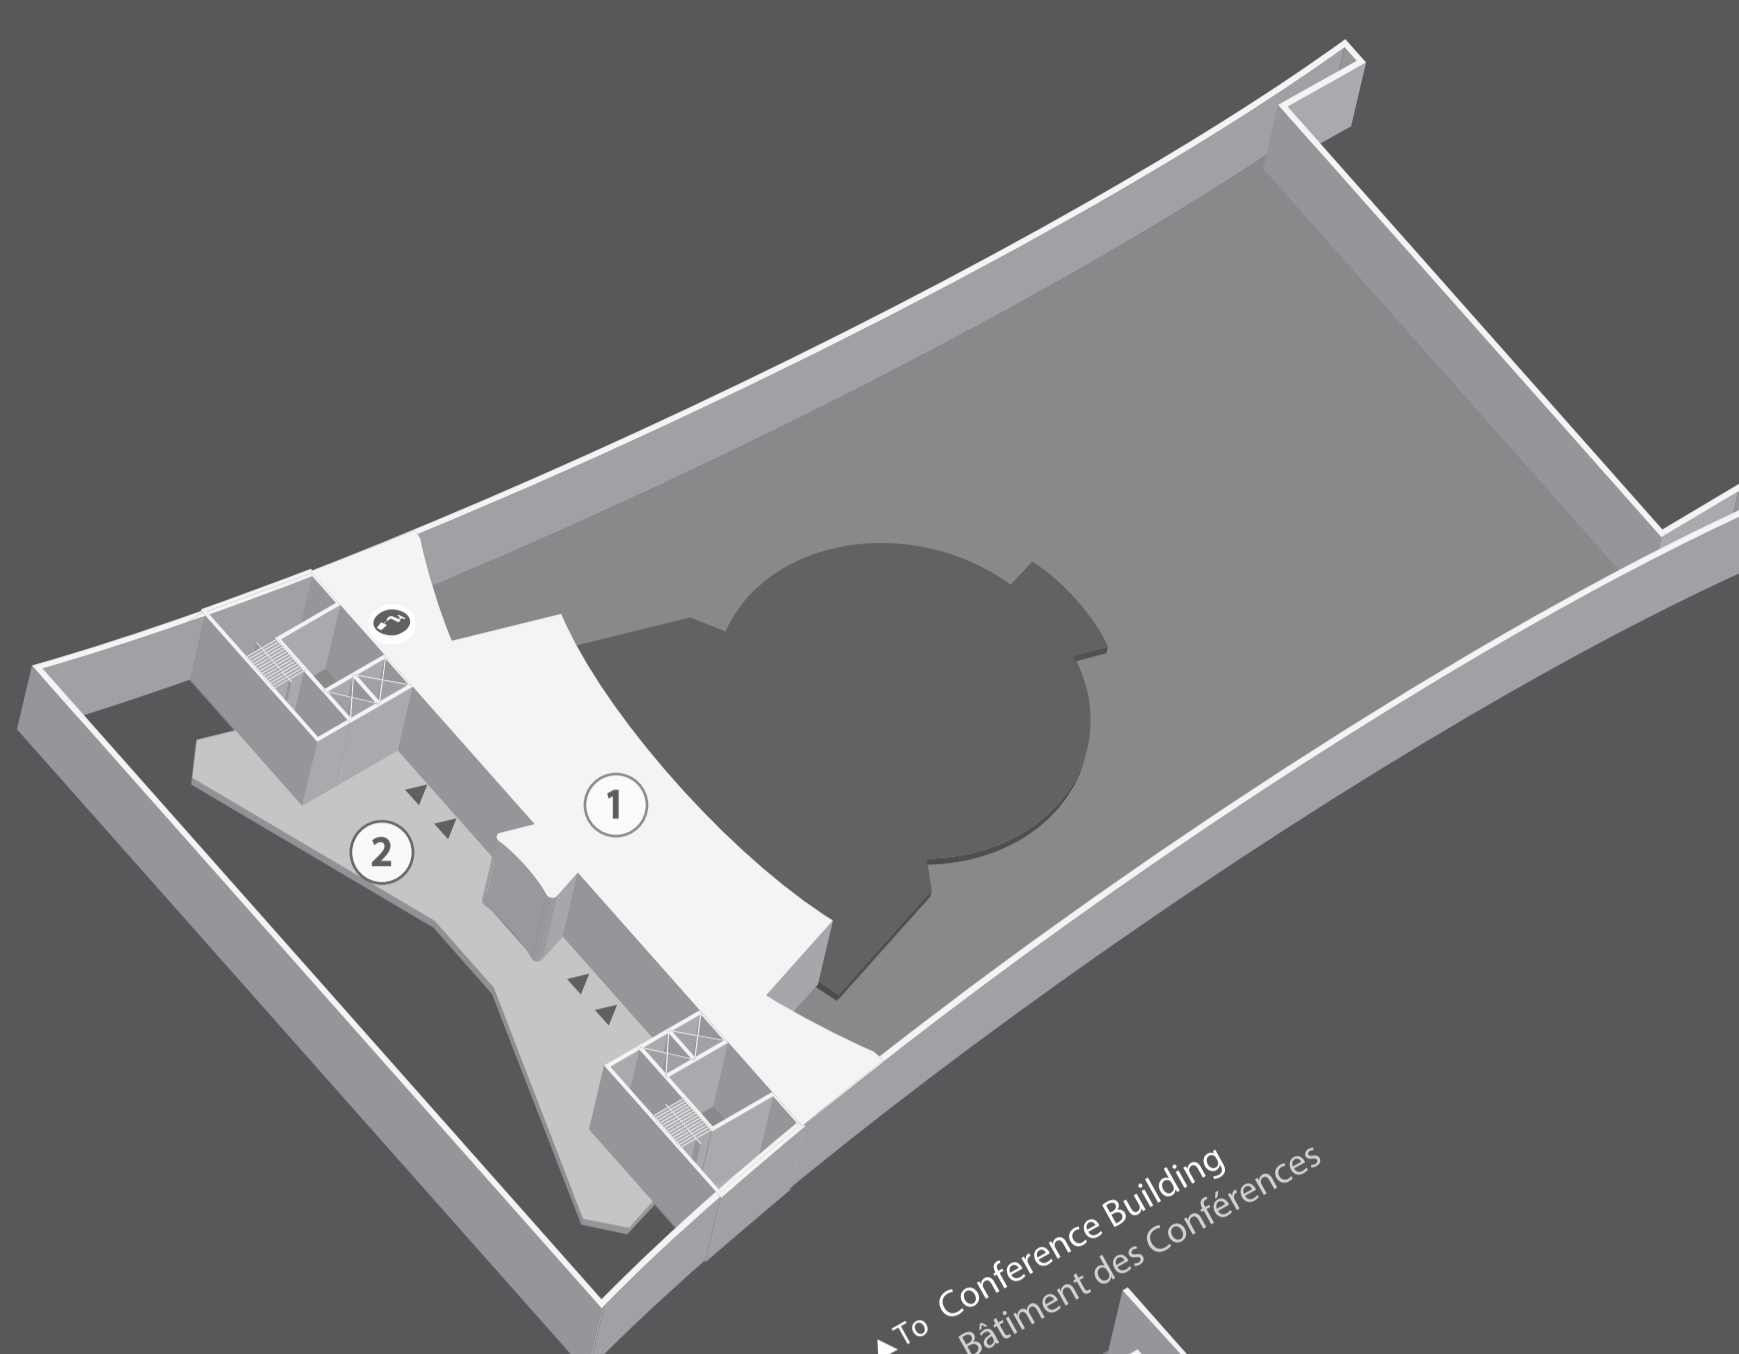

GENERAL ASSEMBLY DIRECTORY
PLAN DU BÂTIMENT DE L'ASSEMBLÉE GÉNÉRALE

FOURTH FLOOR
TROISIÈME ÉTAGE

- ① Tribune General Assembly
Tribune de la salle de l'Assemblée générale
- ② Balcony
Balcon

THIRD FLOOR
DEUXIÈME ÉTAGE

- ③ Balcony
Balcon
- ④ General Assembly Hall
Salle de l'Assemblée générale
- ⑤ East hall
Hall est
- ⑥ Ex-Press Bar
Ex-Press Bar

SECOND FLOOR
PREMIER ÉTAGE

- ⑦ Balcony
Balcon
- ⑧ General Assembly Hall
Salle de l'Assemblée générale
- ⑨ GA 200
Salle GA 200
- ⑩ East foyer
Hall est
- ⑪ West foyer
Hall ouest

FIRST FLOOR
REZ-DE-CHAUSSÉE

- ⑫ General Assembly Lobby
Hall du bâtiment de l'Assemblée générale
- ⑬ Conference Room 4 Gallery
Galerie de la salle de conférence 4
- ⑭ Meditation Room
Salle de méditation
- ⑮ Tour Desk
Comptoir des visites guidées
- ⑯ Guided Tour Dispatch
Départ des visites guidées
- ⑰ Hospitality
Accueil des délégations
- ⑱ Delegate's Lobby
Hall des délégués