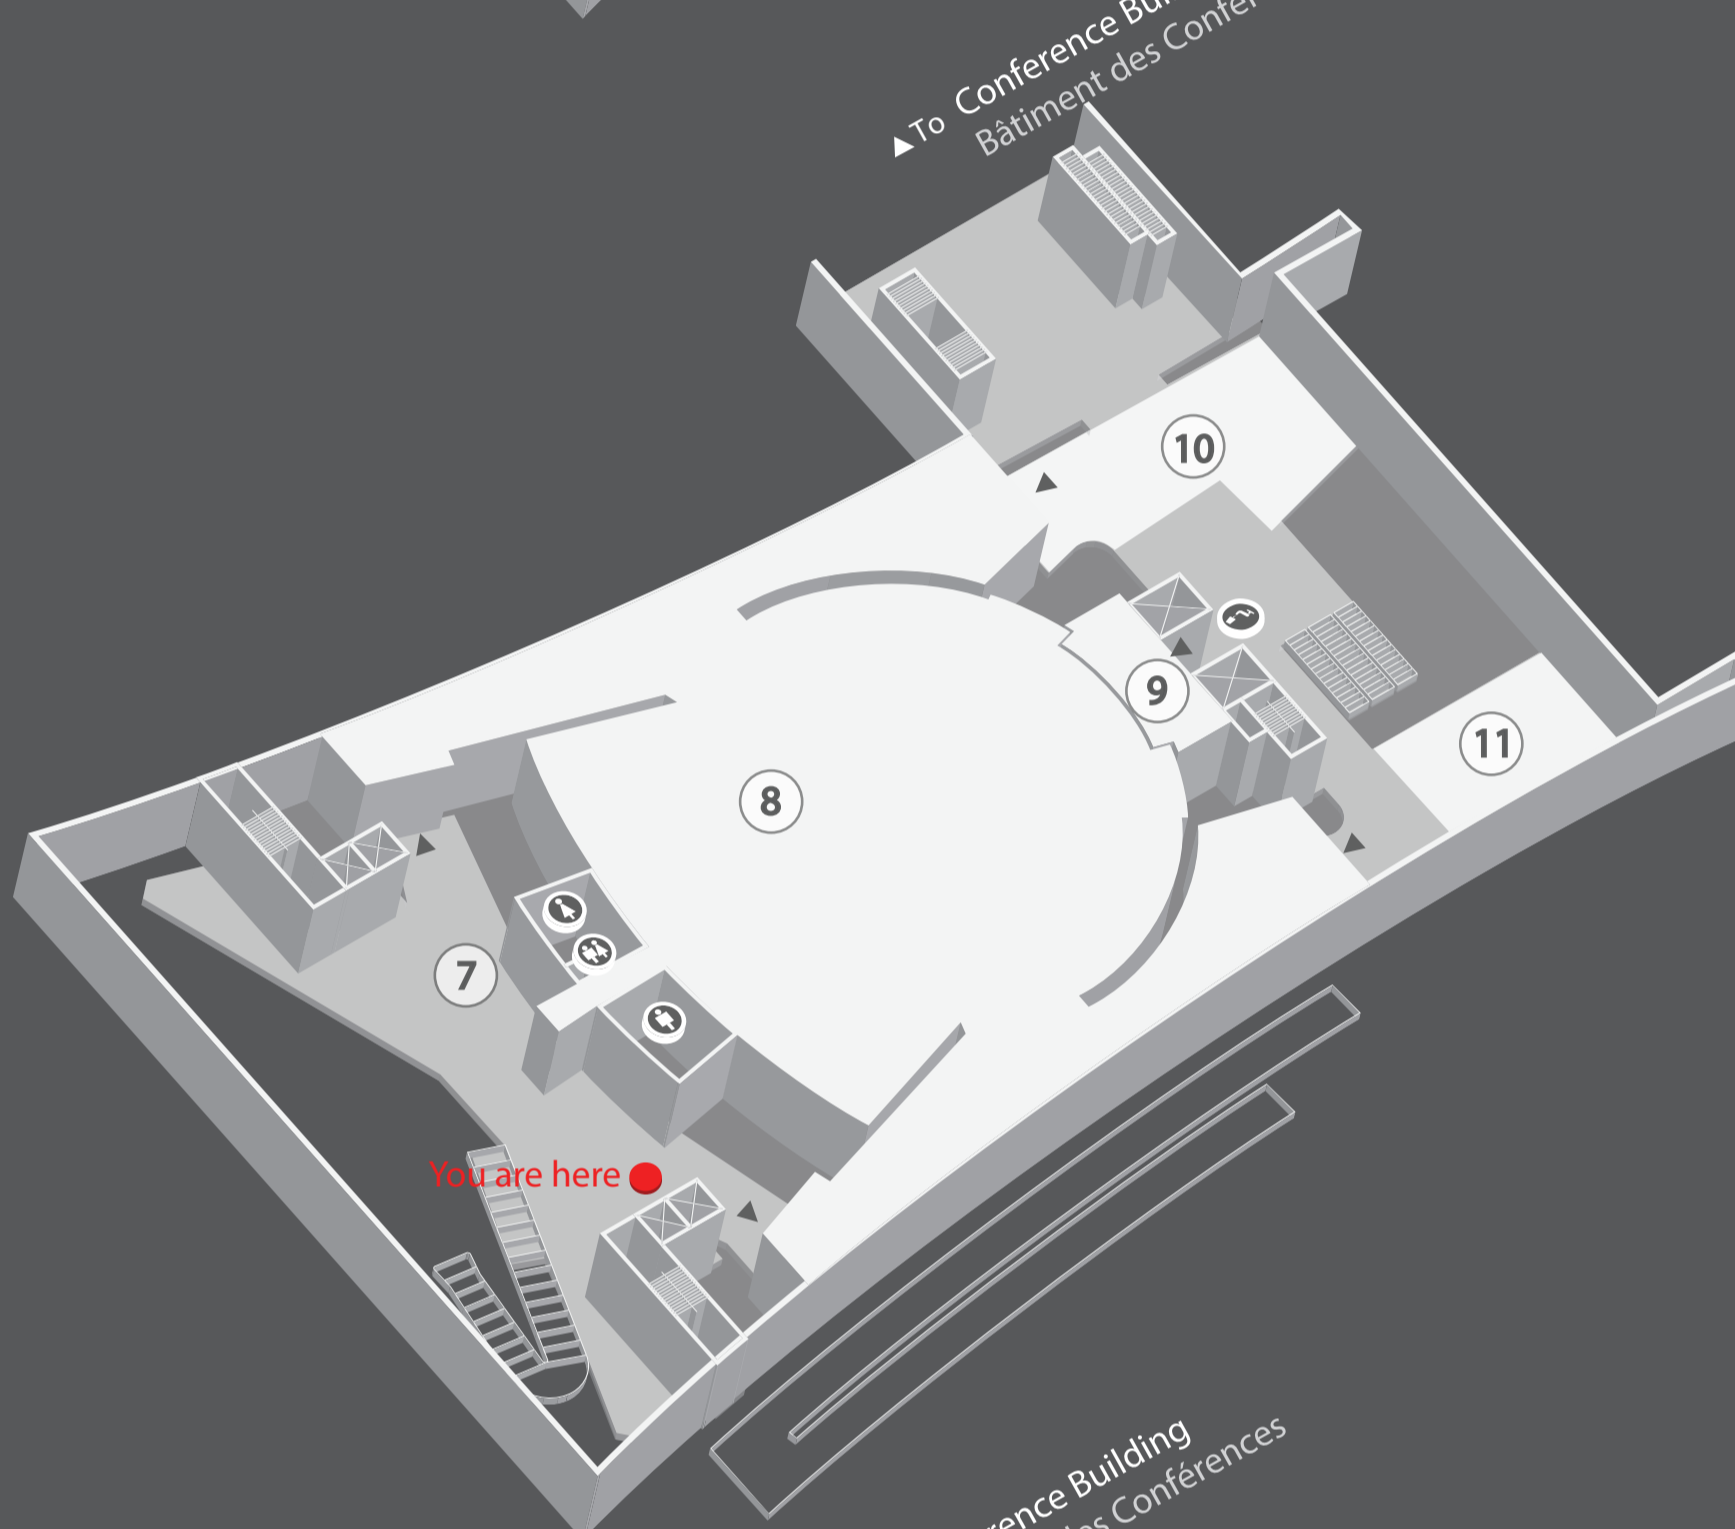

FIRST FLOOR REZ-DE-CHAUSSÉE

- ⑫ General Assembly Lobby
Hall du bâtiment de l'Assemblée générale
- ⑬ Conference Room 4 Gallery
Galerie de la salle de conférence 4
- ⑭ Meditation Room
Salle de méditation
- ⑮ Tour Desk
Comptoir des visites guidées
- ⑯ Guided Tour Dispatch
Départ des visites guidées
- ⑰ Hospitality
Accueil des délégations
- ⑱ Delegate's Lobby
Hall des délégués