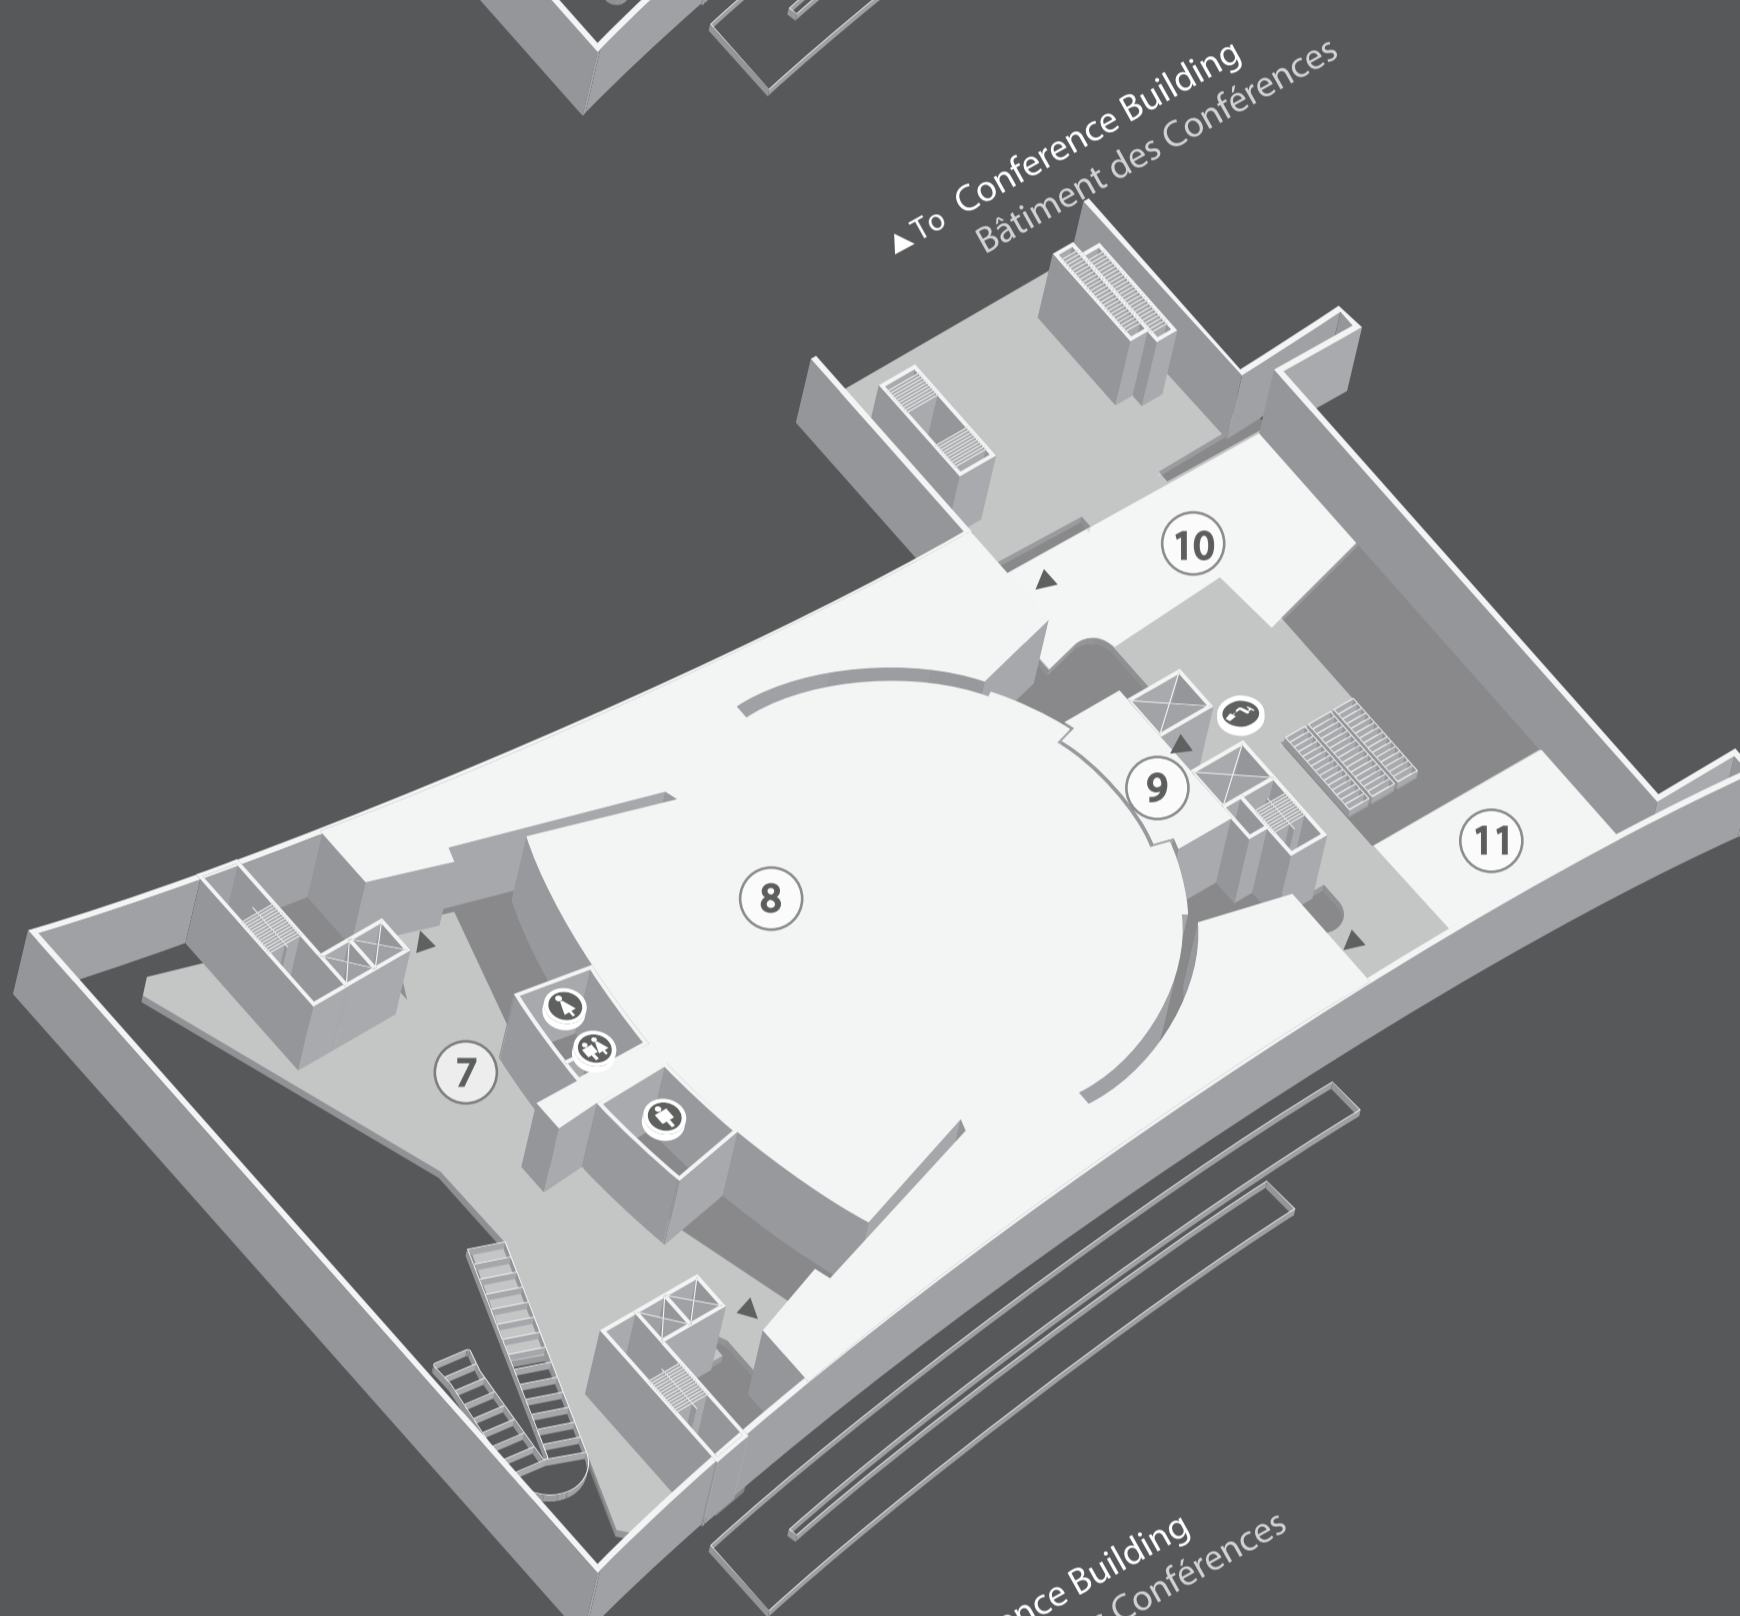

Site Map

GENERAL ASSEMBLY DIRECTORY PLAN DU BÂTIMENT DE L'ASSEMBLÉE GÉNÉRALE

FOURTH FLOOR TROISIÈME ÉTAGE

- ① Tribune General Assembly
Tribune de la salle de l'Assemblée générale
- ② Balcony
Balcon

THIRD FLOOR DEUXIÈME ÉTAGE

- ③ Balcony
Balcon
- ④ General Assembly Hall
Salle de l'Assemblée générale
- ⑤ East hall
Hall est
- ⑥ Ex-Press Bar
Ex-Press Bar

SECOND FLOOR PREMIER ÉTAGE

- ⑦ Balcony
Balcon
- ⑧ General Assembly Hall
Salle de l'Assemblée générale
- ⑨ GA 200
Salle GA 200
- ⑩ East foyer
Hall est
- ⑪ West foyer
Hall ouest

FIRST FLOOR REZ-DE-CHAUSSÉE

- ⑫ General Assembly Lobby
Hall du bâtiment de l'Assemblée générale
- ⑬ Conference Room 4 Gallery
Galerie de la salle de conférence 4
- ⑭ Meditation Room
Salle de méditation
- ⑮ Tour Desk
Comptoir des visites guidées
- ⑯ Guided Tour Dispatch
Départ des visites guidées
- ⑰ Hospitality
Accueil des délégations
- ⑱ Delegate's Lobby
Hall des délégués