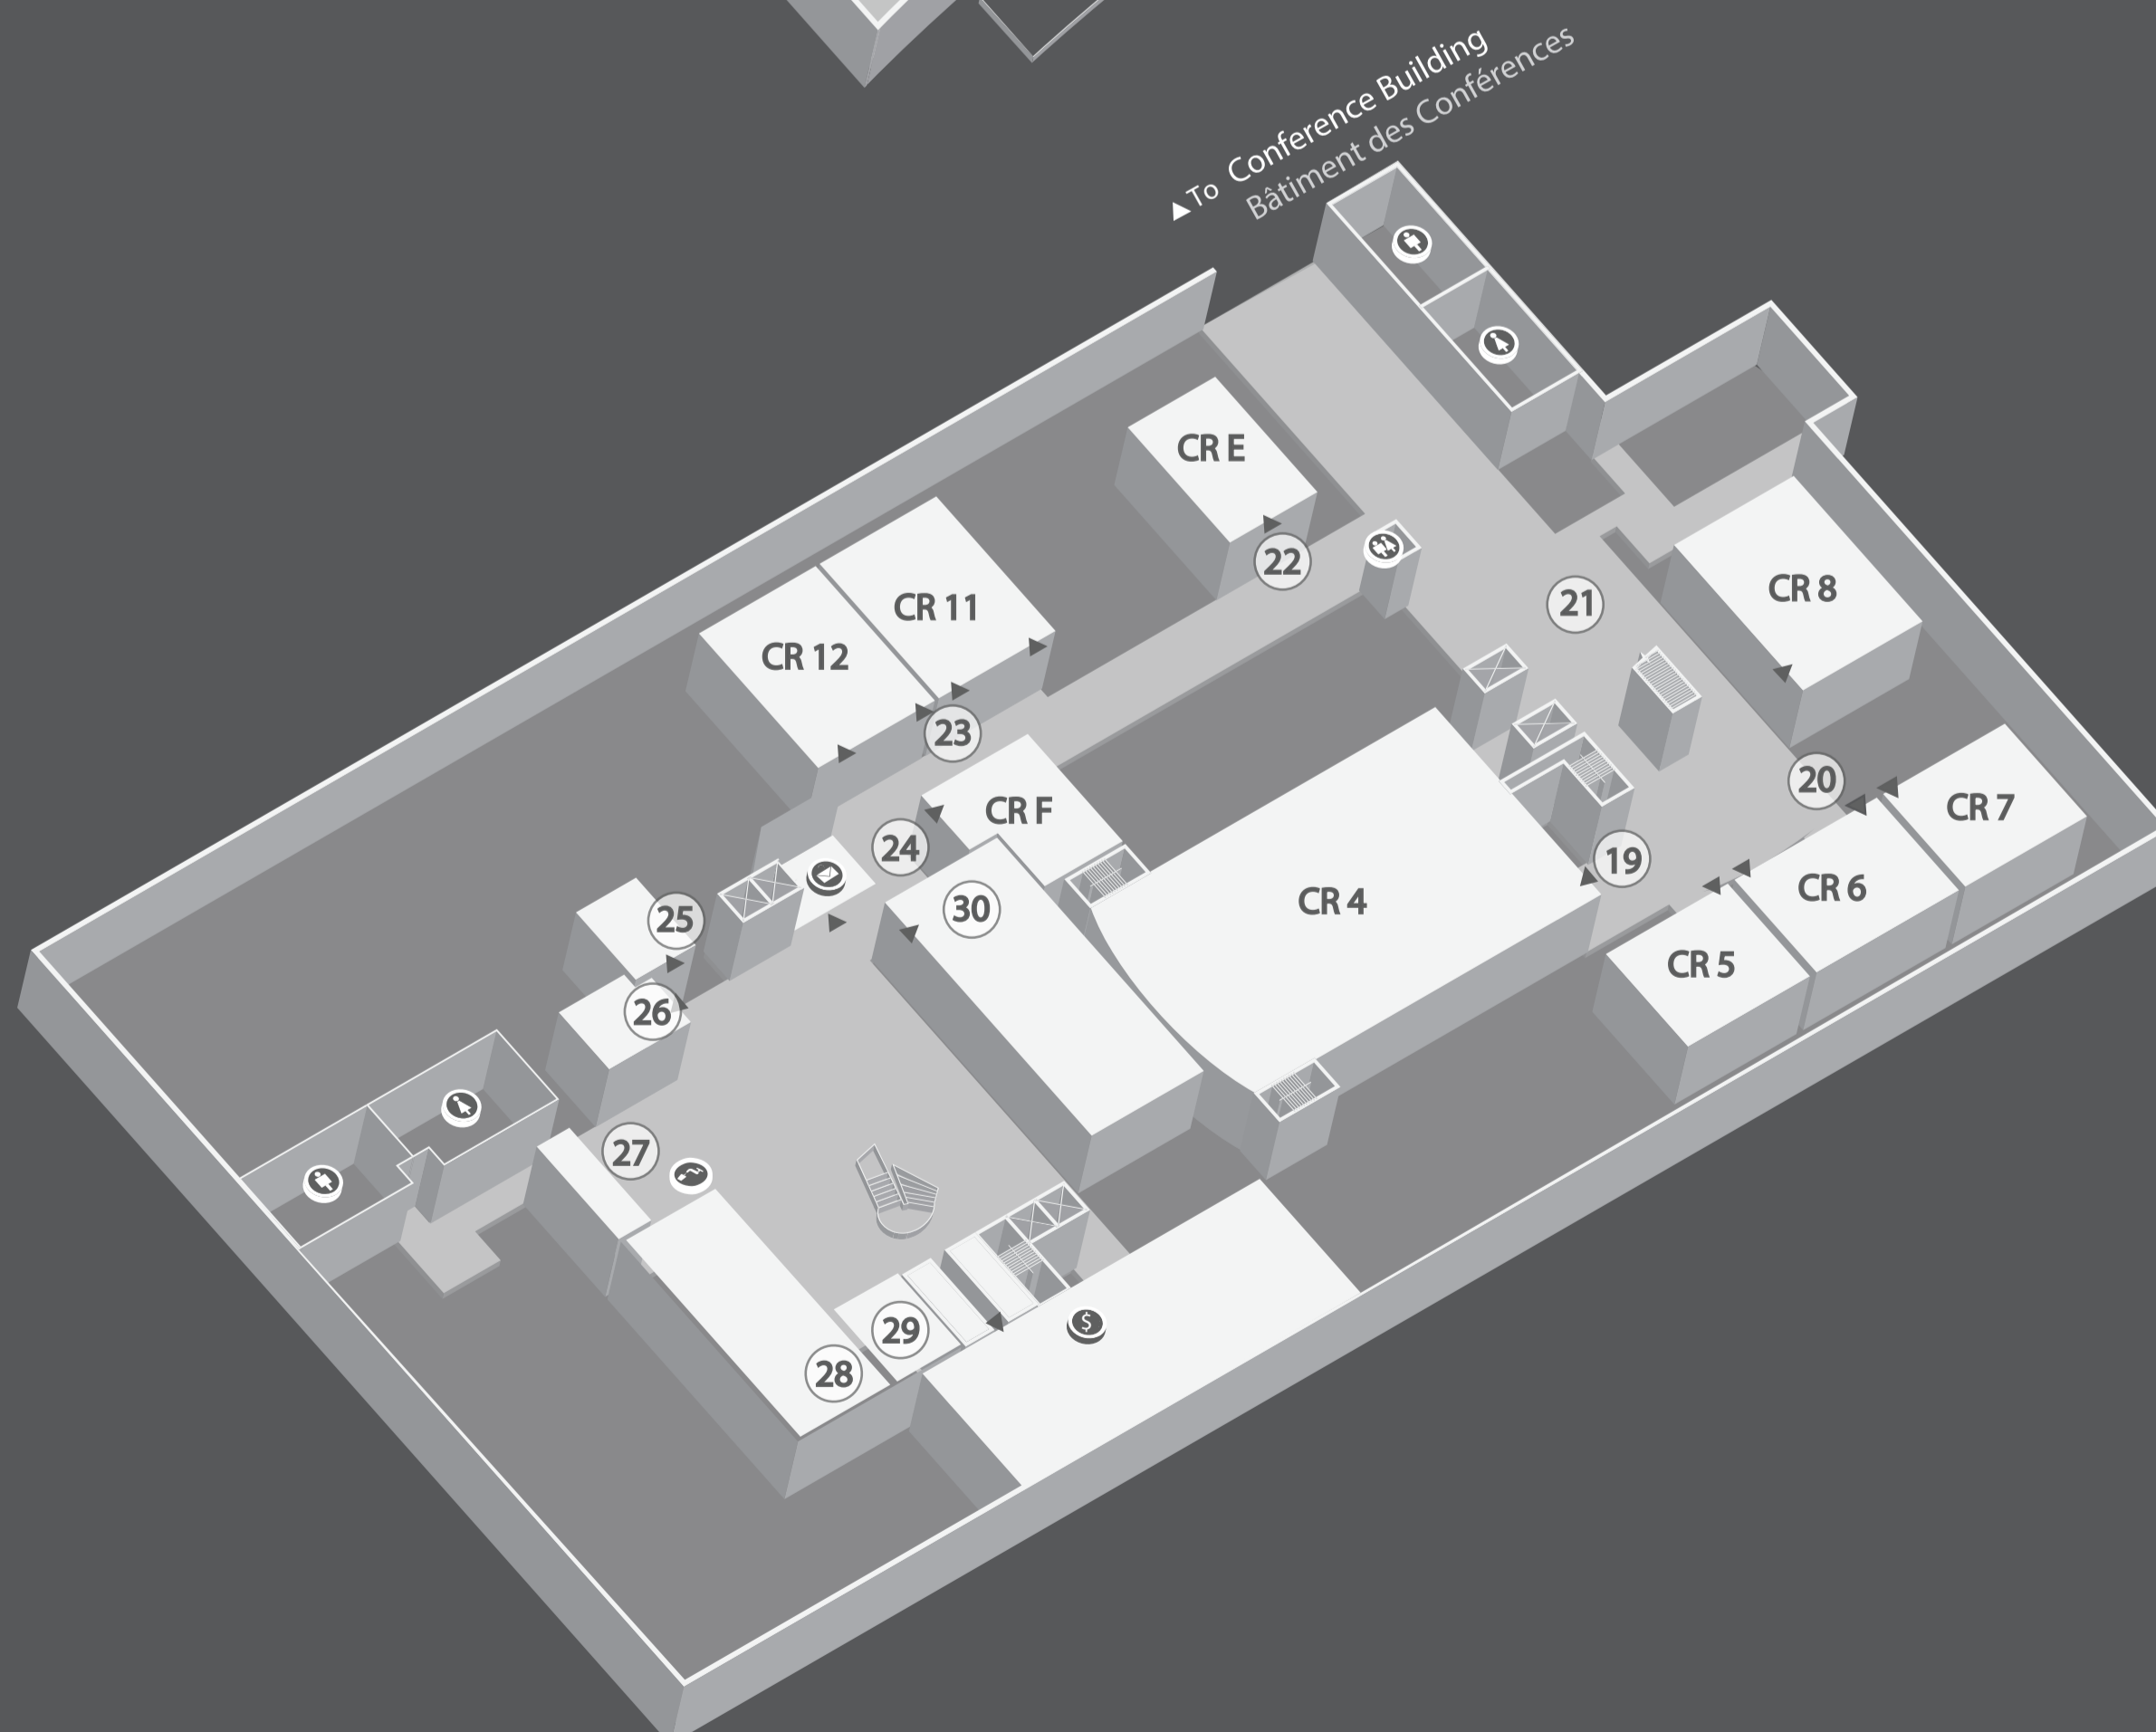

FIRST BASEMENT PREMIER SOUS-SOL

- ⑲ Conference Room 4
  Salle de conférence 4
- ⑳ Conference Room 5, 6, 7, 8
  Salles de conférence 5, 6, 7, 8
- ㉑ Vienna Café
  Café Vienne
- ㉒ Conference Room E
  Salle de conférence E
- ㉓ Conference Room 11, 12
  Salles de conférence 11, 12
- ㉔ Conference Room F
  Salle de conférence F
- ㉕ Briefing Room
  Salle d'accueil et d'information
- ㉖ Visitor's briefing room
  Salle des exposés
- ㉗ Visitor's Café
  Café des visiteurs
- ㉘ UN Gift Centre
  Boutique-cadeaux de l'ONU
- ㉙ Agencies Kiosk
  Comptoir de souvenirs des Nations Unies
- ㉚ UN Bookstore
  Librairie de l'ONU