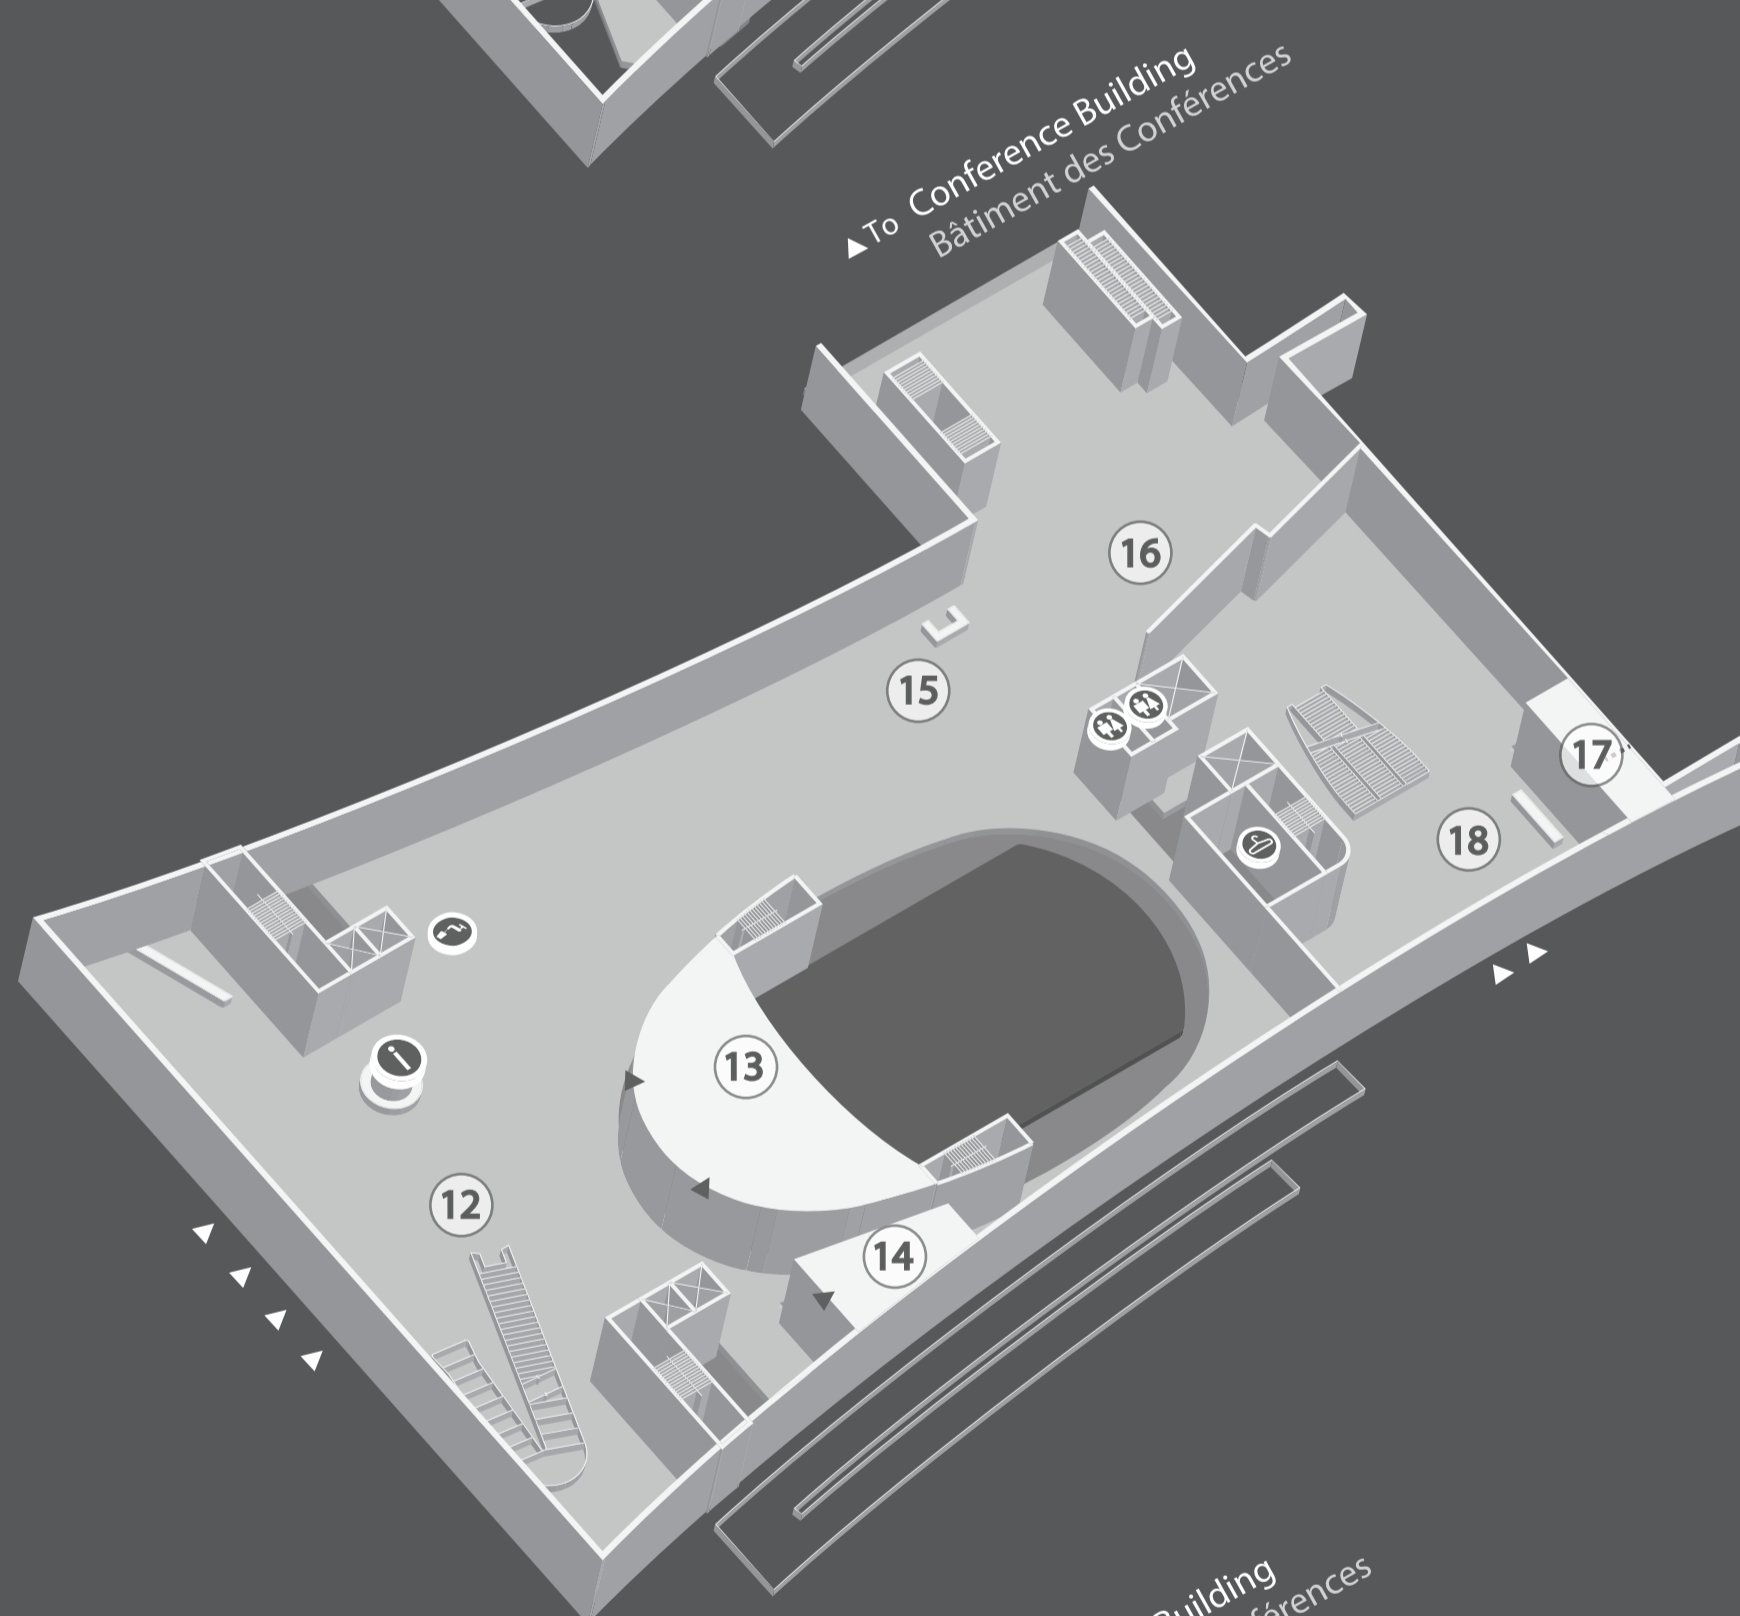

- ③ Balcony
Balcon
- ④ General Assembly Hall
Salle de l'Assemblée générale
- ⑤ East hall
Hall est
- ⑥ Ex-Press Bar
Ex-Press Bar

SECOND FLOOR PREMIER ÉTAGE

- ⑦ Balcony
Balcon
- ⑧ General Assembly Hall
Salle de l'Assemblée générale
- ⑨ GA 200
Salle GA 200
- ⑩ East foyer
Hall est
- ⑪ West foyer
Hall ouest

FIRST FLOOR REZ-DE-CHAUSSÉE

- ⑫ General Assembly Lobby
Hall du bâtiment de l'Assemblée générale
- ⑬ Conference Room 4 Gallery
Galerie de la salle de conférence 4
- ⑭ Meditation Room
Salle de méditation
- ⑮ Tour Desk
Comptoir des visites guidées
- ⑯ Guided Tour Dispatch
Départ des visites guidées
- ⑰ Hospitality
Accueil des délégations
- ⑱ Delegate's Lobby
Hall des délégués