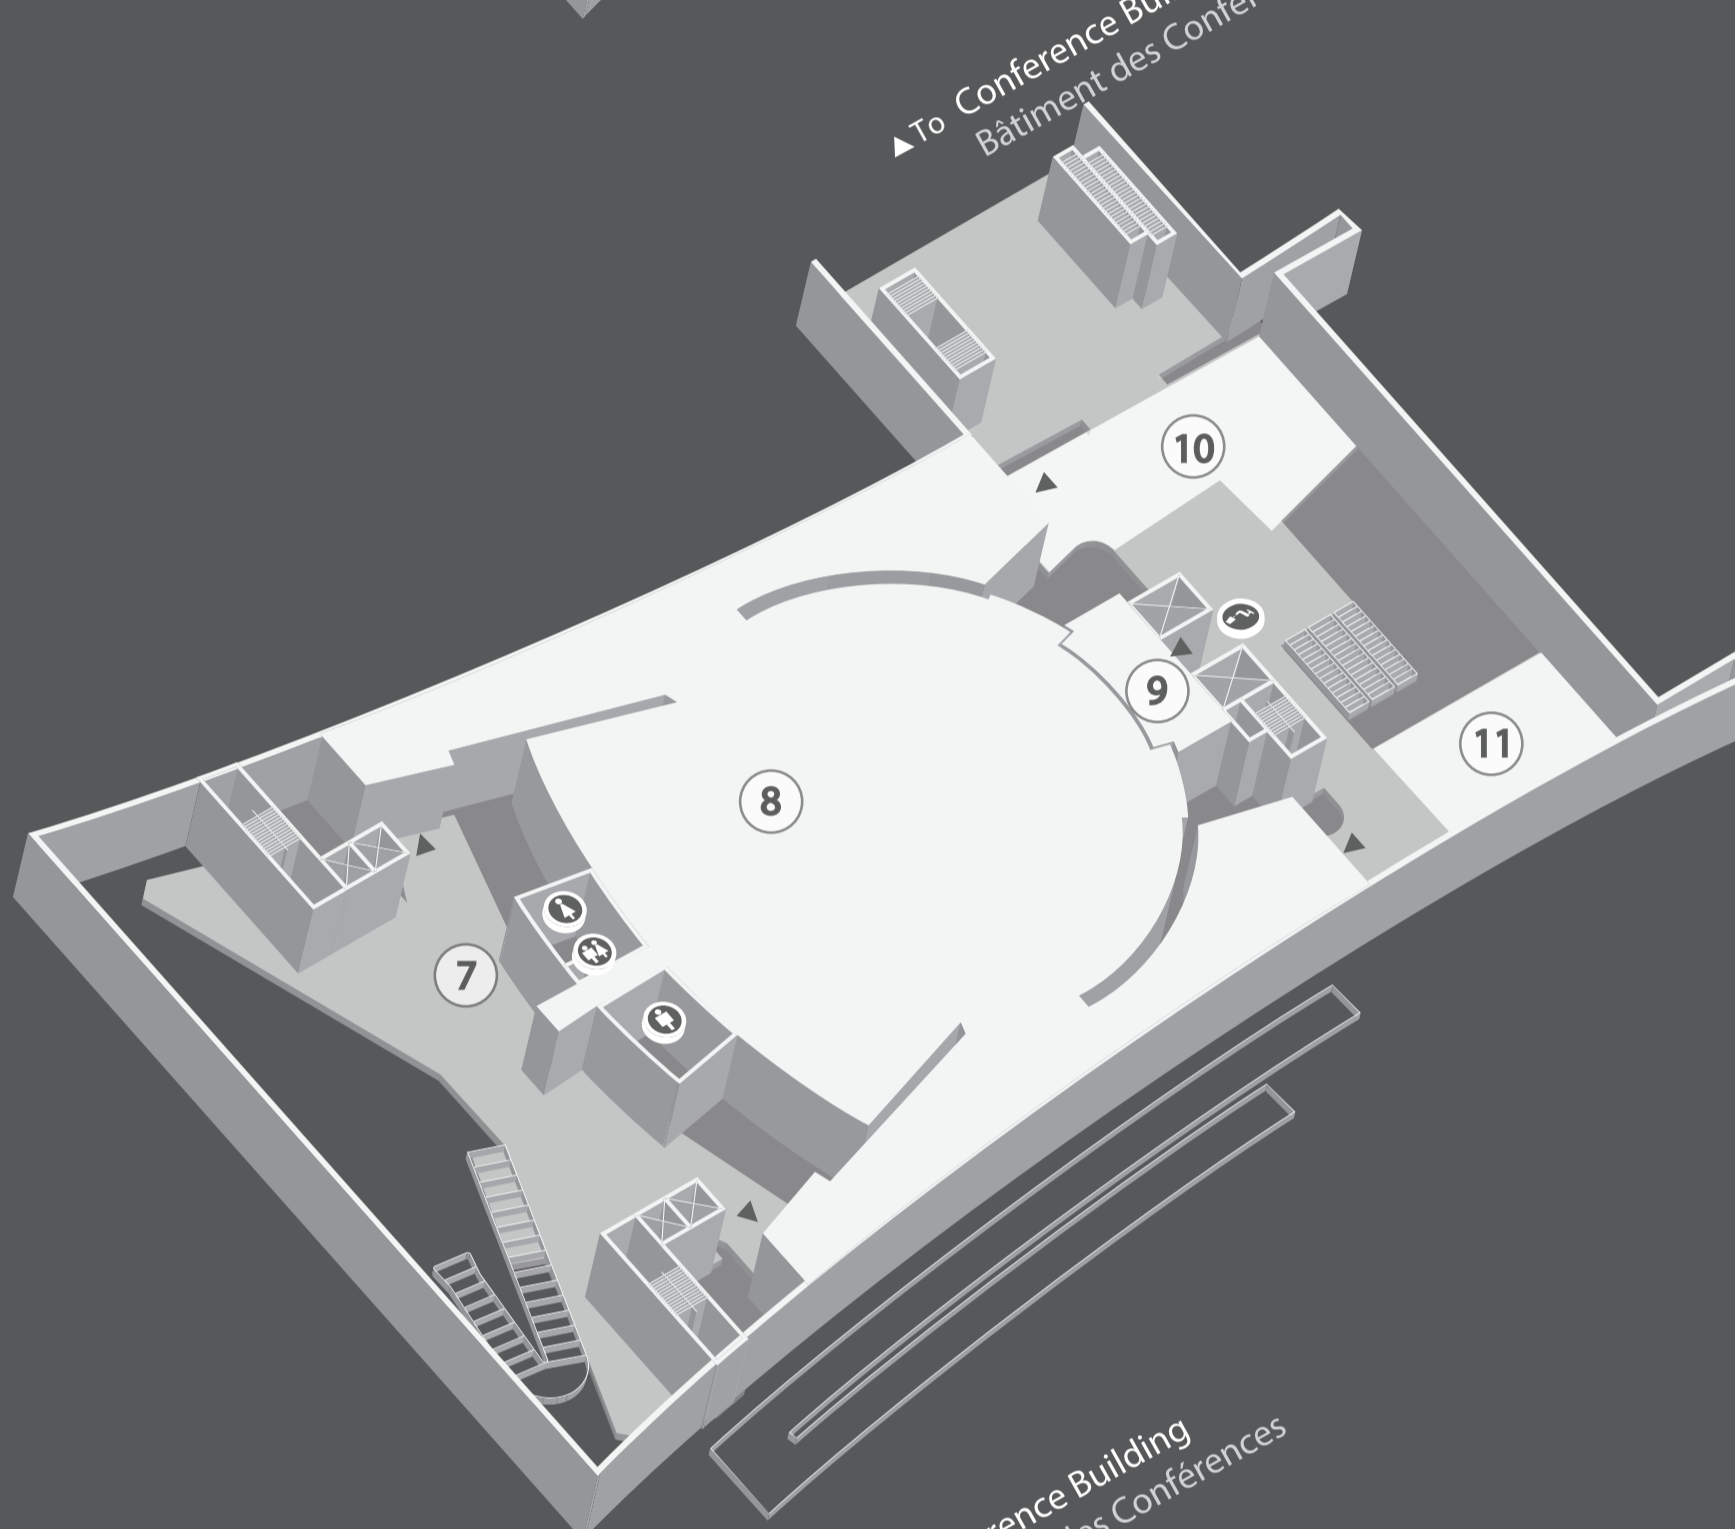

Site Map

GENERAL ASSEMBLY DIRECTORY
PLAN DU BÂTIMENT DE L'ASSEMBLÉE GÉNÉRALE

FOURTH FLOOR
TROISIÈME ÉTAGE

- ① Tribune General Assembly
Tribune de la salle de l'Assemblée générale
- ② Balcony
Balcon

THIRD FLOOR
DEUXIÈME ÉTAGE

- ③ Balcony
Balcon
- ④ General Assembly Hall
Salle de l'Assemblée générale
- ⑤ East hall
Hall est
- ⑥ Ex-Press Bar
Ex-Press Bar

SECOND FLOOR
PREMIER ÉTAGE

- ⑦ Balcony
Balcon
- ⑧ General Assembly Hall
Salle de l'Assemblée générale
- ⑨ GA 200
Salle GA 200
- ⑩ East foyer
Hall est
- ⑪ West foyer
Hall ouest

FIRST FLOOR
REZ-DE-CHAUSSÉE

- ⑫ General Assembly Lobby
Hall du bâtiment de l'Assemblée générale
- ⑬ Conference Room 4 Gallery
Galerie de la salle de conférence 4
- ⑭ Meditation Room
Salle de méditation
- ⑮ Tour Desk
Comptoir des visites guidées
- ⑯ Guided Tour Dispatch
Départ des visites guidées
- ⑰ Hospitality
Accueil des délégations
- ⑱ Delegate's Lobby
Hall des délégués