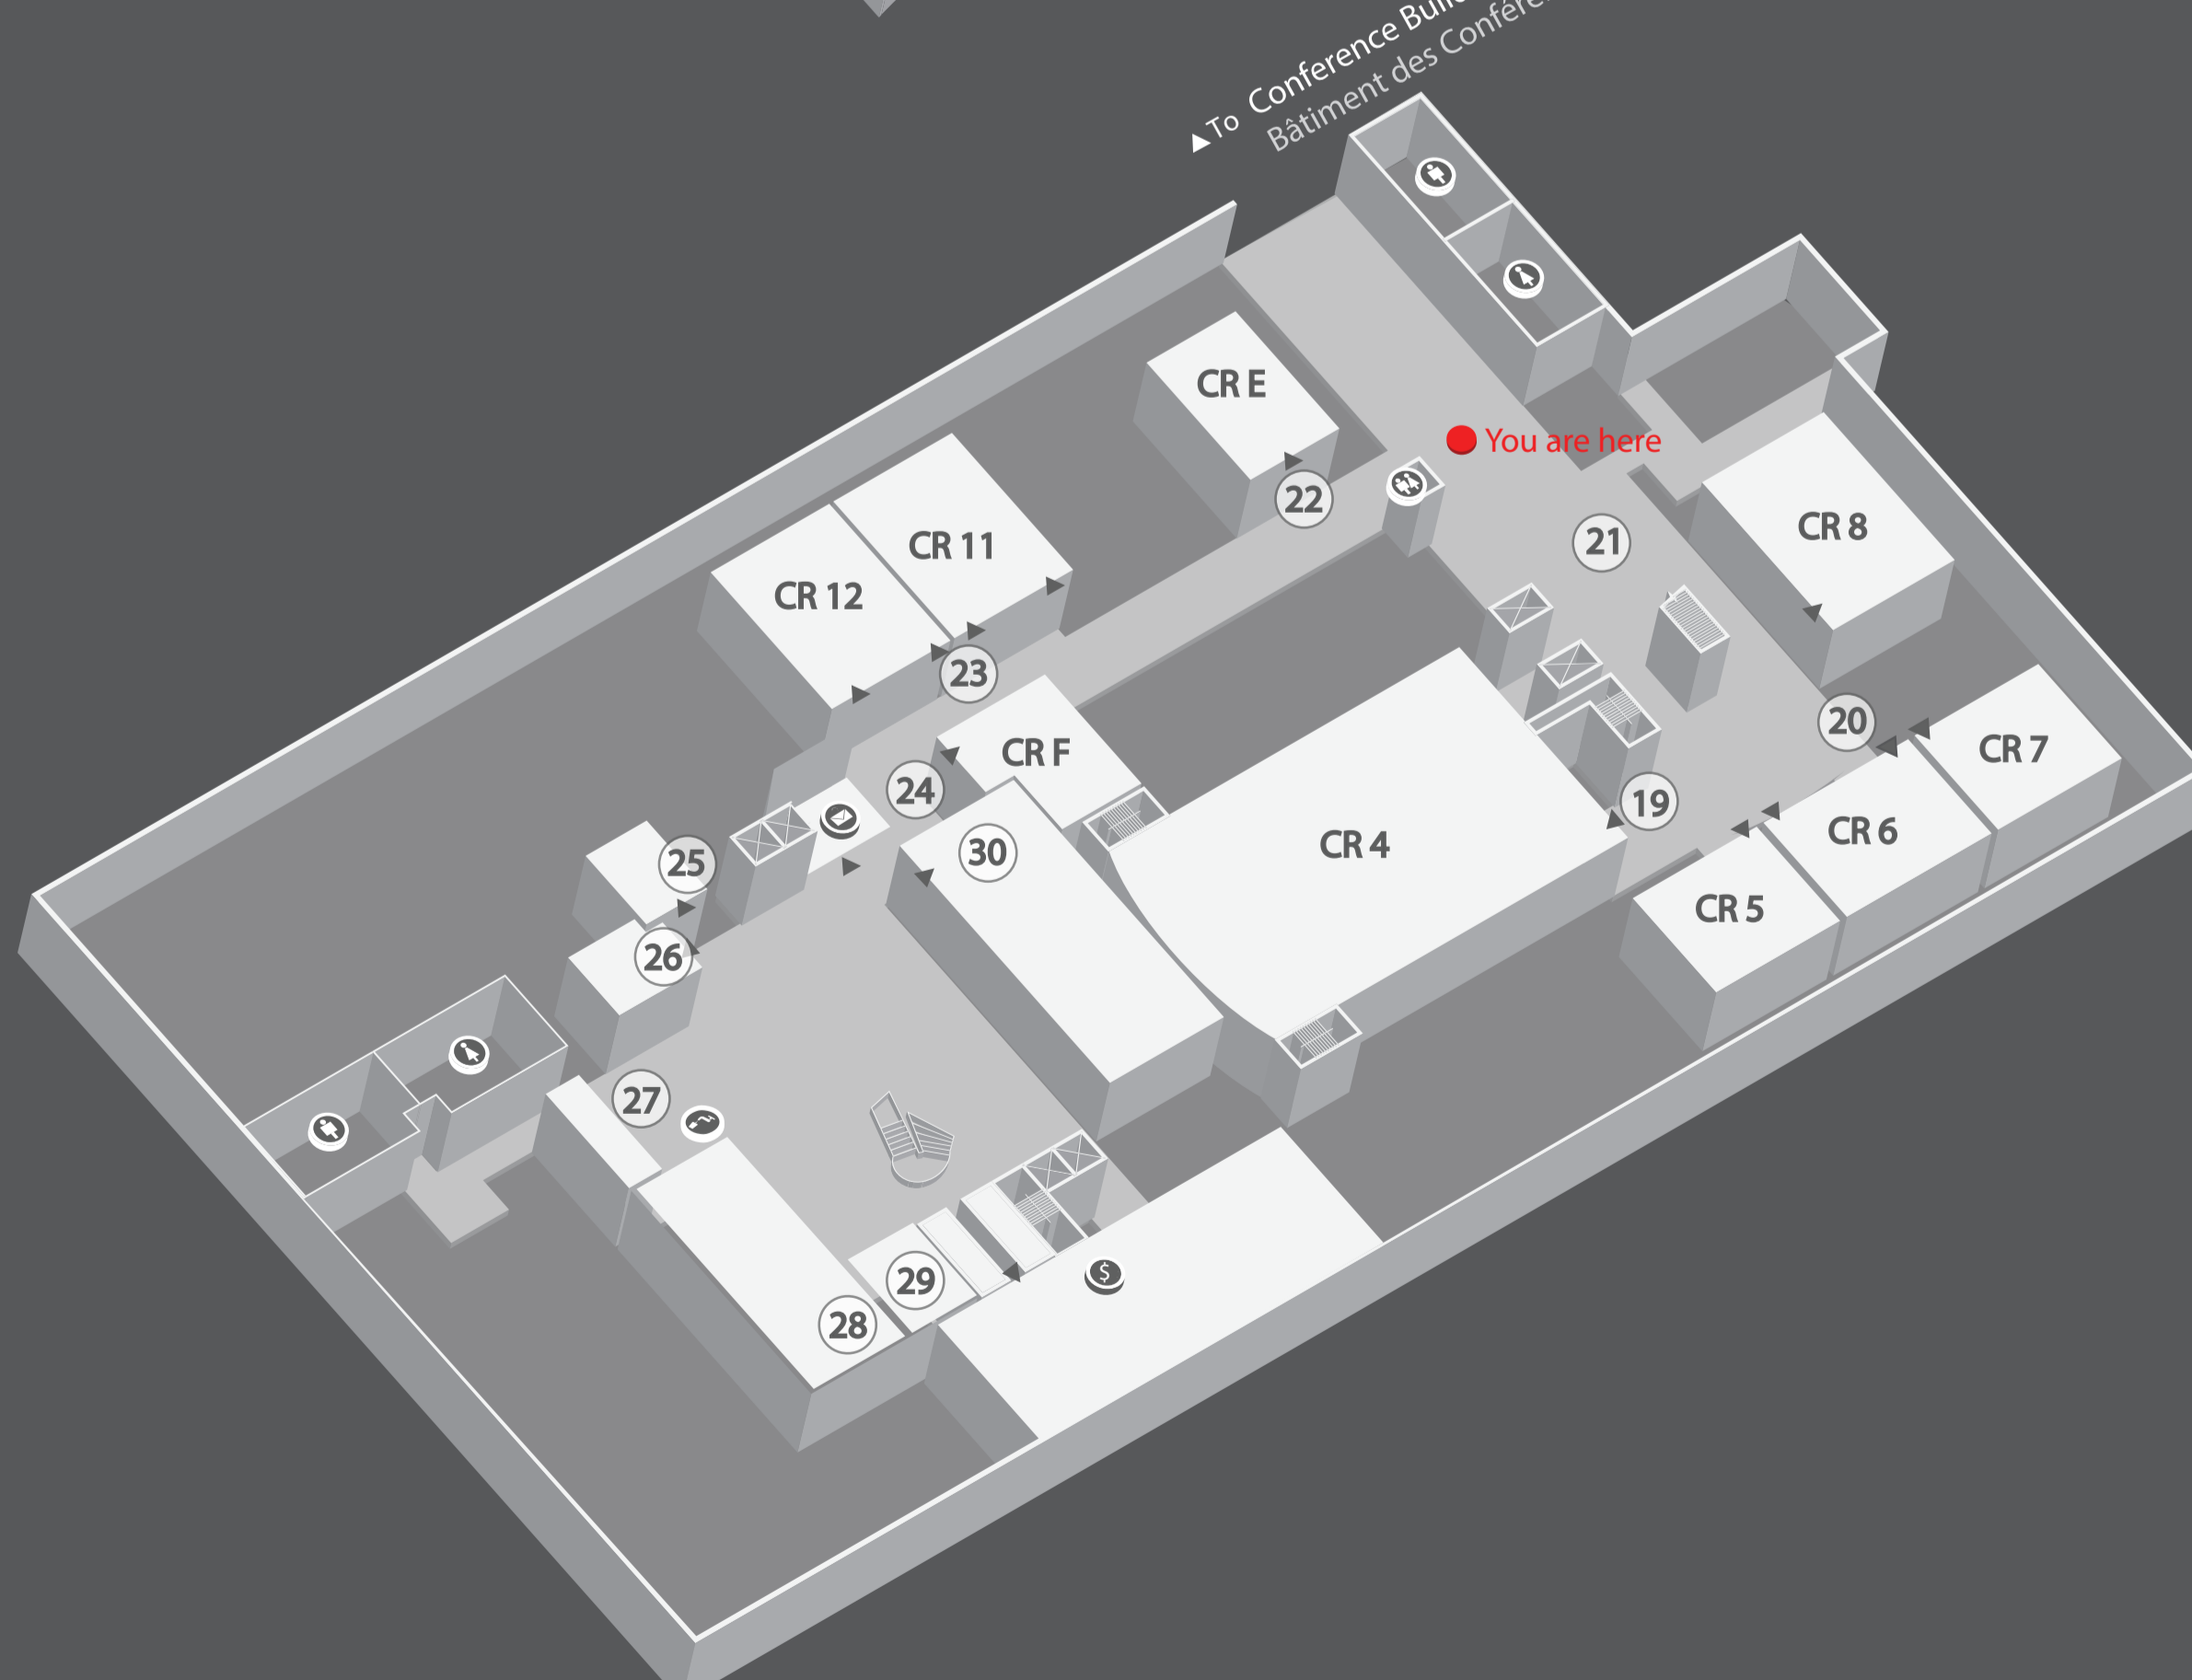

FIRST BASEMENT
PREMIER SOUS-SOL

- ⑲ Conference Room 4
  Salle de conférence 4
- ⑳ Conference Room 5, 6, 7, 8
  Salles de conférence 5, 6, 7, 8
- ㉑ Vienna Café
  Café Vienne
- ㉒ Conference Room E
  Salle de conférence E
- ㉓ Conference Room 11, 12
  Salles de conférence 11, 12
- ㉔ Conference Room F
  Salle de conférence F
- ㉕ Briefing Room
  Salle d'accueil et d'information
- ㉖ Visitor's briefing room
  Salle des exposés
- ㉗ Visitor's Café
  Café des visiteurs
- ㉘ UN Gift Centre
  Boutique-cadeaux de l'ONU
- ㉙ Agencies Kiosk
  Comptoir de souvenirs des Nations Unies
- ㉚ UN Bookstore
  Librairie de l'ONU