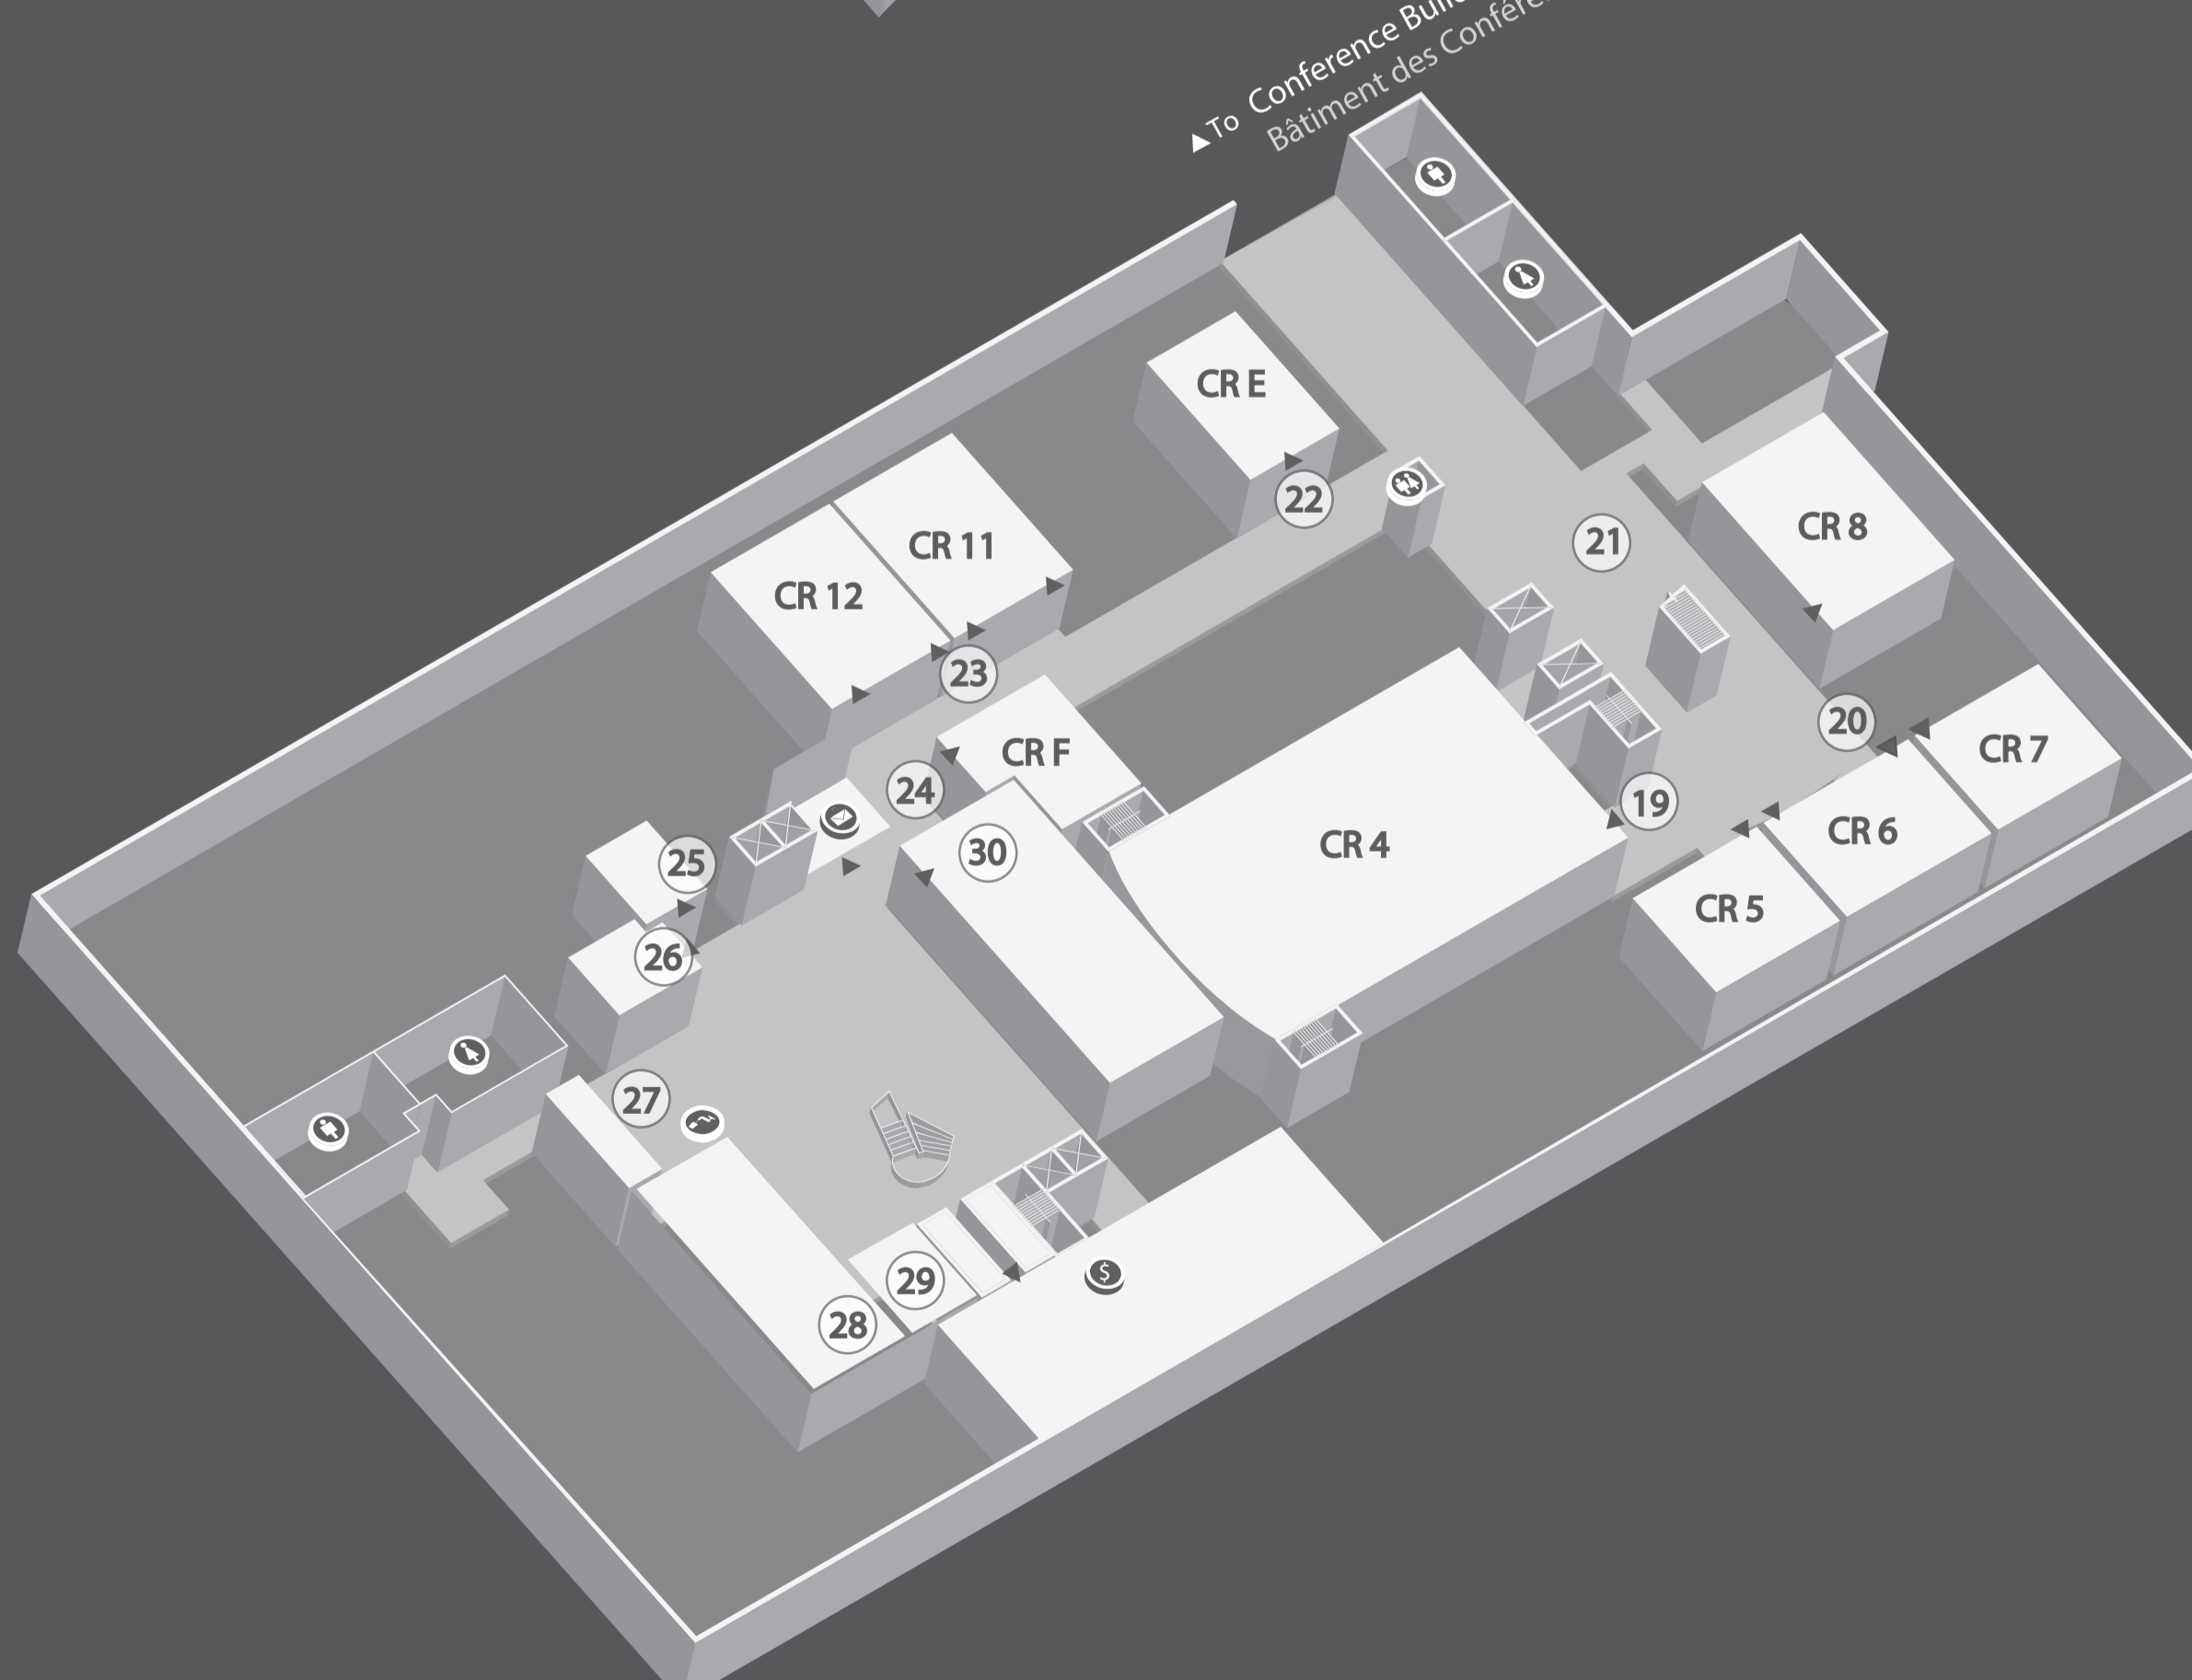

FIRST BASEMENT PREMIER SOUS-SOL

- ⑲ Conference Room 4
  Salle de conférence 4
- ⑳ Conference Room 5, 6, 7, 8
  Salles de conférence 5, 6, 7, 8
- ㉑ Vienna Café
  Café Vienne
- ㉒ Conference Room E
  Salle de conférence E
- ㉓ Conference Room 11, 12
  Salles de conférence 11, 12
- ㉔ Conference Room F
  Salle de conférence F
- ㉕ Briefing Room
  Salle d'accueil et d'information
- ㉖ Visitor's briefing room
  Salle des exposés
- ㉗ Visitor's Café
  Café des visiteurs
- ㉘ UN Gift Centre
  Boutique-cadeaux de l'ONU
- ㉙ Agencies Kiosk
  Comptoir de souvenirs des Nations Unies
- ㉚ UN Bookstore
  Librairie de l'ONU