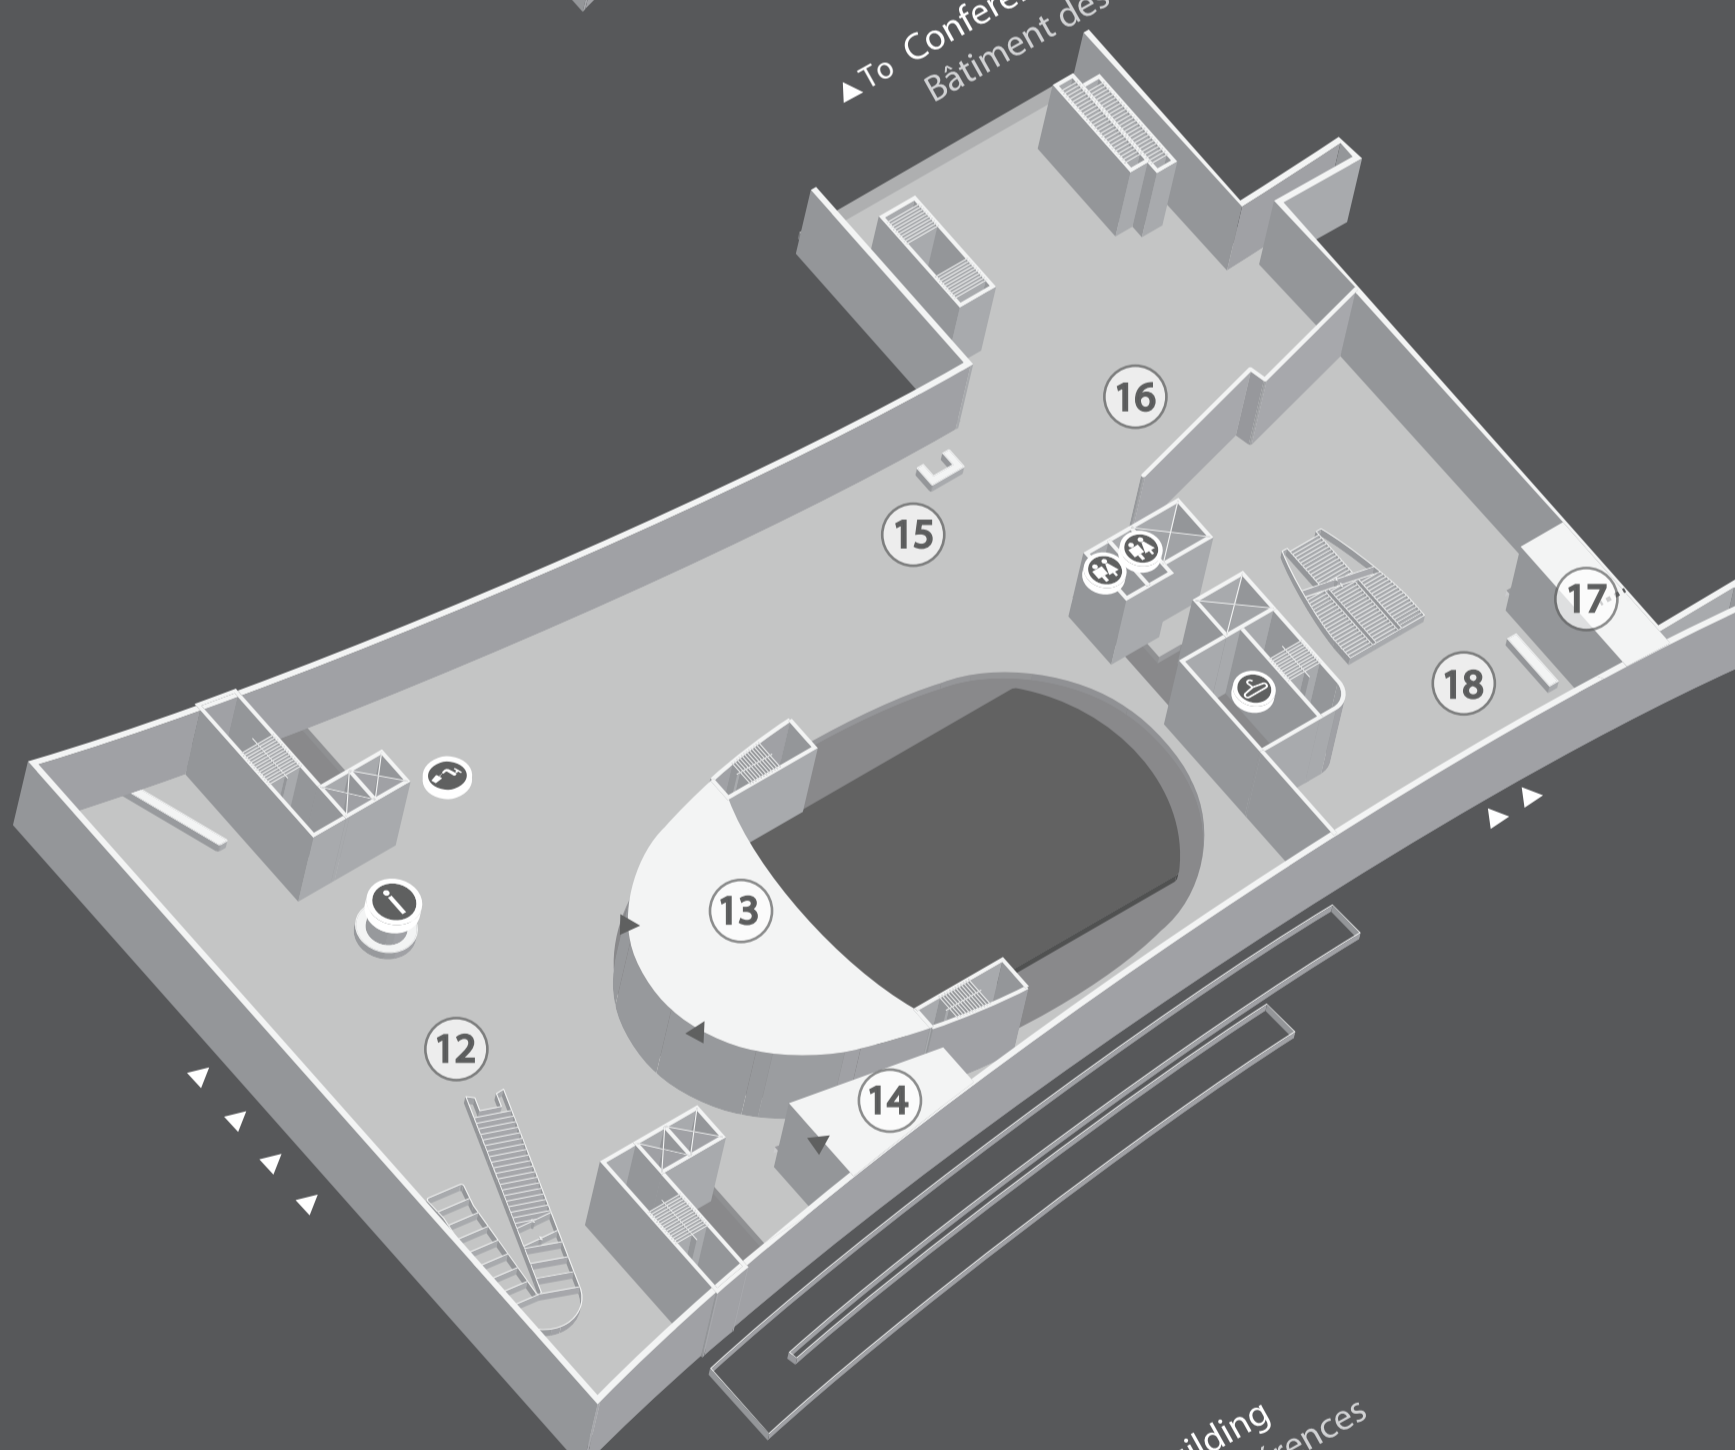

- ③ Balcony
Balcon
- ④ General Assembly Hall
Salle de l'Assemblée générale
- ⑤ East hall
Hall est
- ⑥ Ex-Press Bar
Ex-Press Bar

SECOND FLOOR PREMIER ÉTAGE

- ⑦ Balcony
Balcon
- ⑧ General Assembly Hall
Salle de l'Assemblée générale
- ⑨ GA 200
Salle GA 200
- ⑩ East foyer
Hall est
- ⑪ West foyer
Hall ouest

FIRST FLOOR REZ-DE-CHAUSSÉE

- ⑫ General Assembly Lobby
Hall du bâtiment de l'Assemblée générale
- ⑬ Conference Room 4 Gallery
Galerie de la salle de conférence 4
- ⑭ Meditation Room
Salle de méditation
- ⑮ Tour Desk
Comptoir des visites guidées
- ⑯ Guided Tour Dispatch
Départ des visites guidées
- ⑰ Hospitality
Accueil des délégations
- ⑱ Delegate's Lobby
Hall des délégués