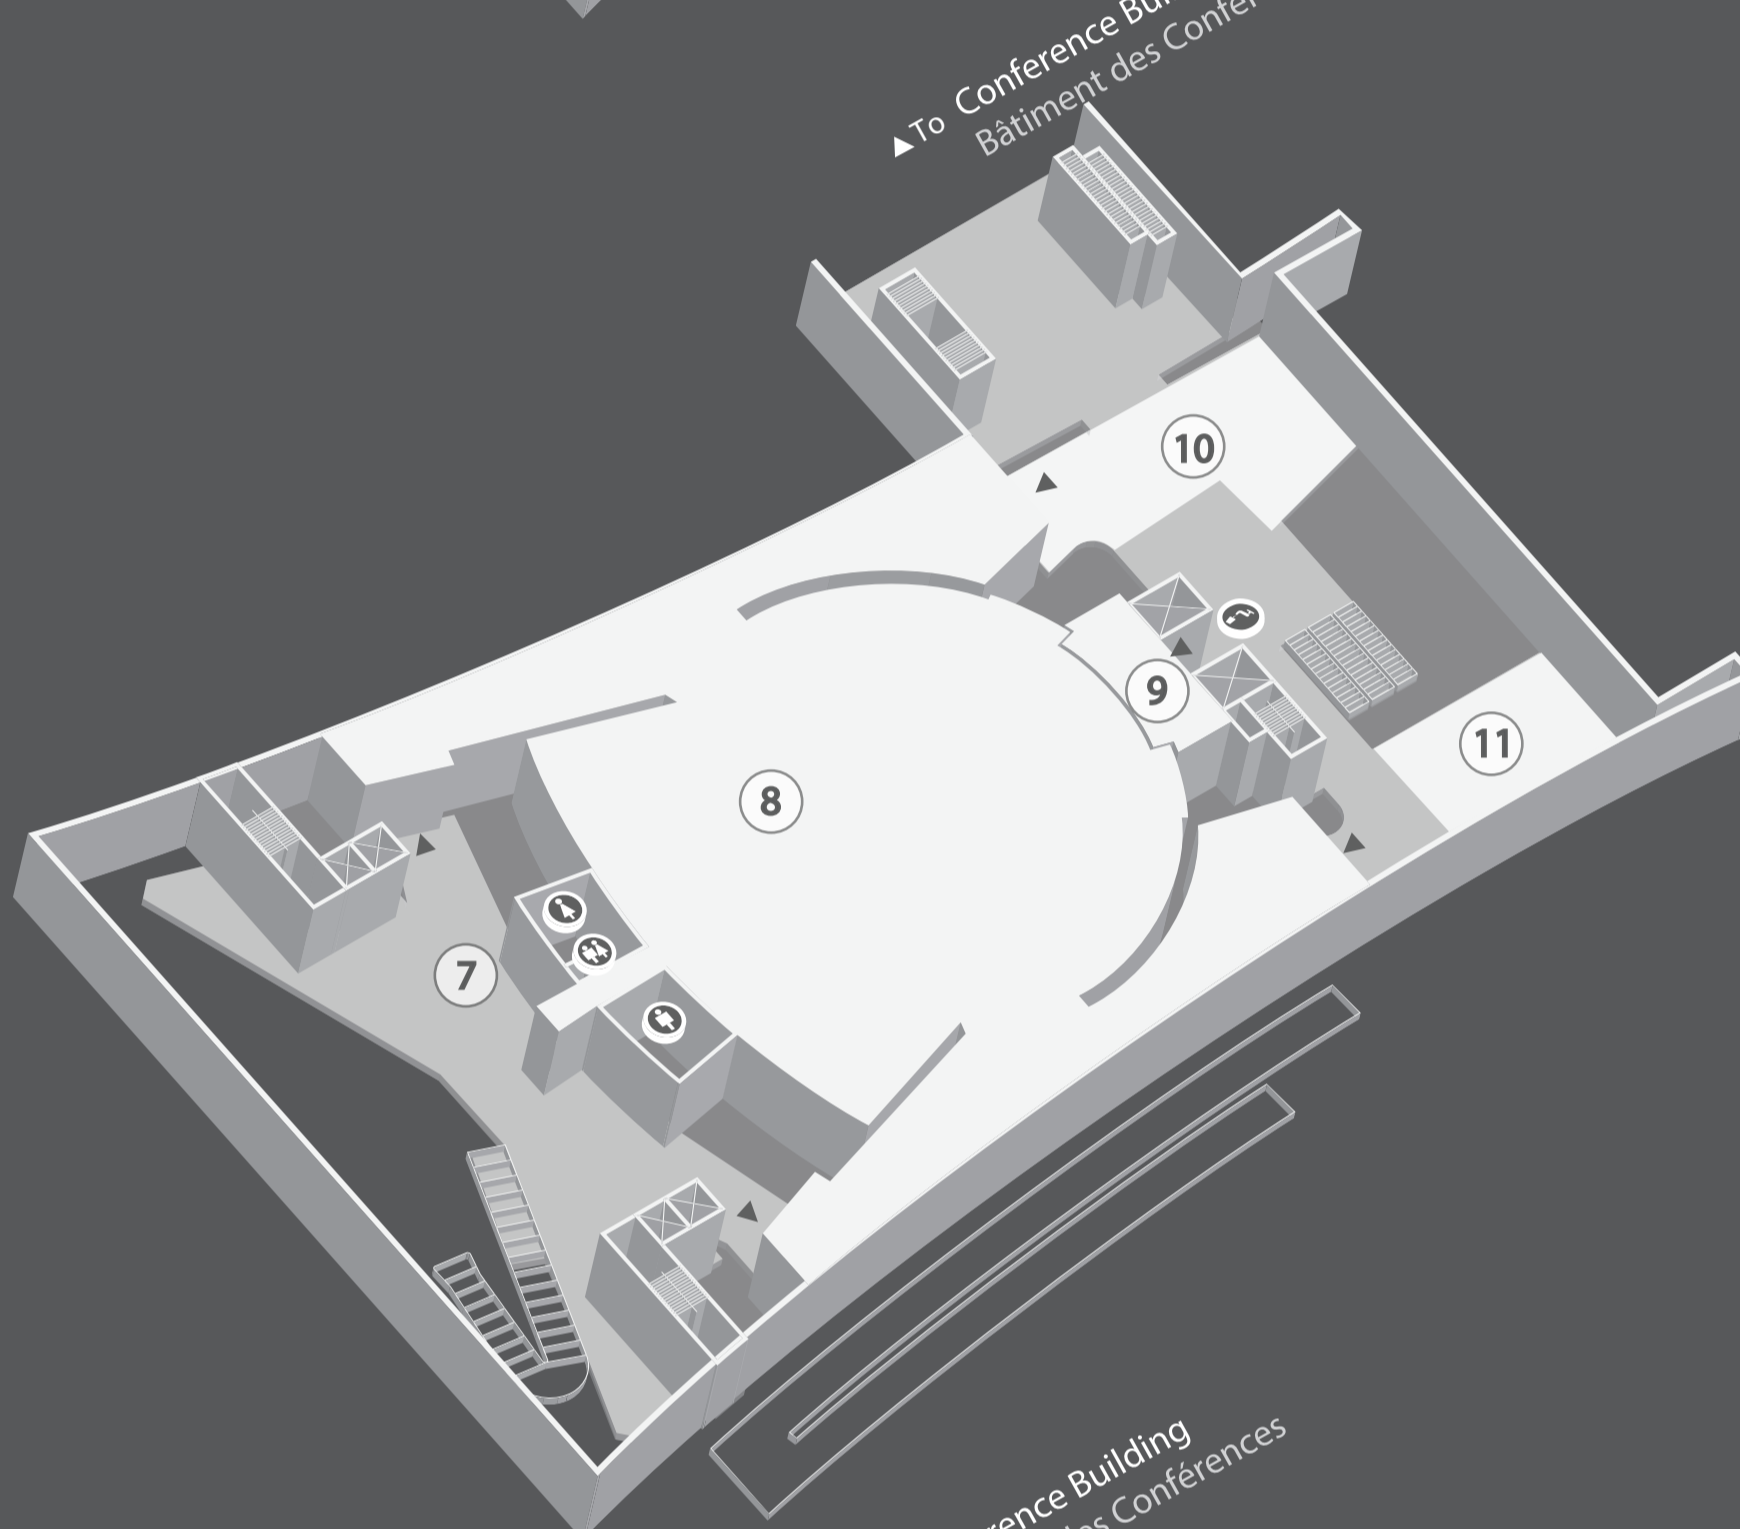

FIRST FLOOR REZ-DE-CHAUSSÉE

- ⑫ General Assembly Lobby
Hall du bâtiment de l'Assemblée générale
- ⑬ Conference Room 4 Gallery
Galerie de la salle de conférence 4
- ⑭ Meditation Room
Salle de méditation
- ⑮ Tour Desk
Comptoir des visites guidées
- ⑯ Guided Tour Dispatch
Départ des visites guidées
- ⑰ Hospitality
Accueil des délégations
- ⑱ Delegate's Lobby
Hall des délégués