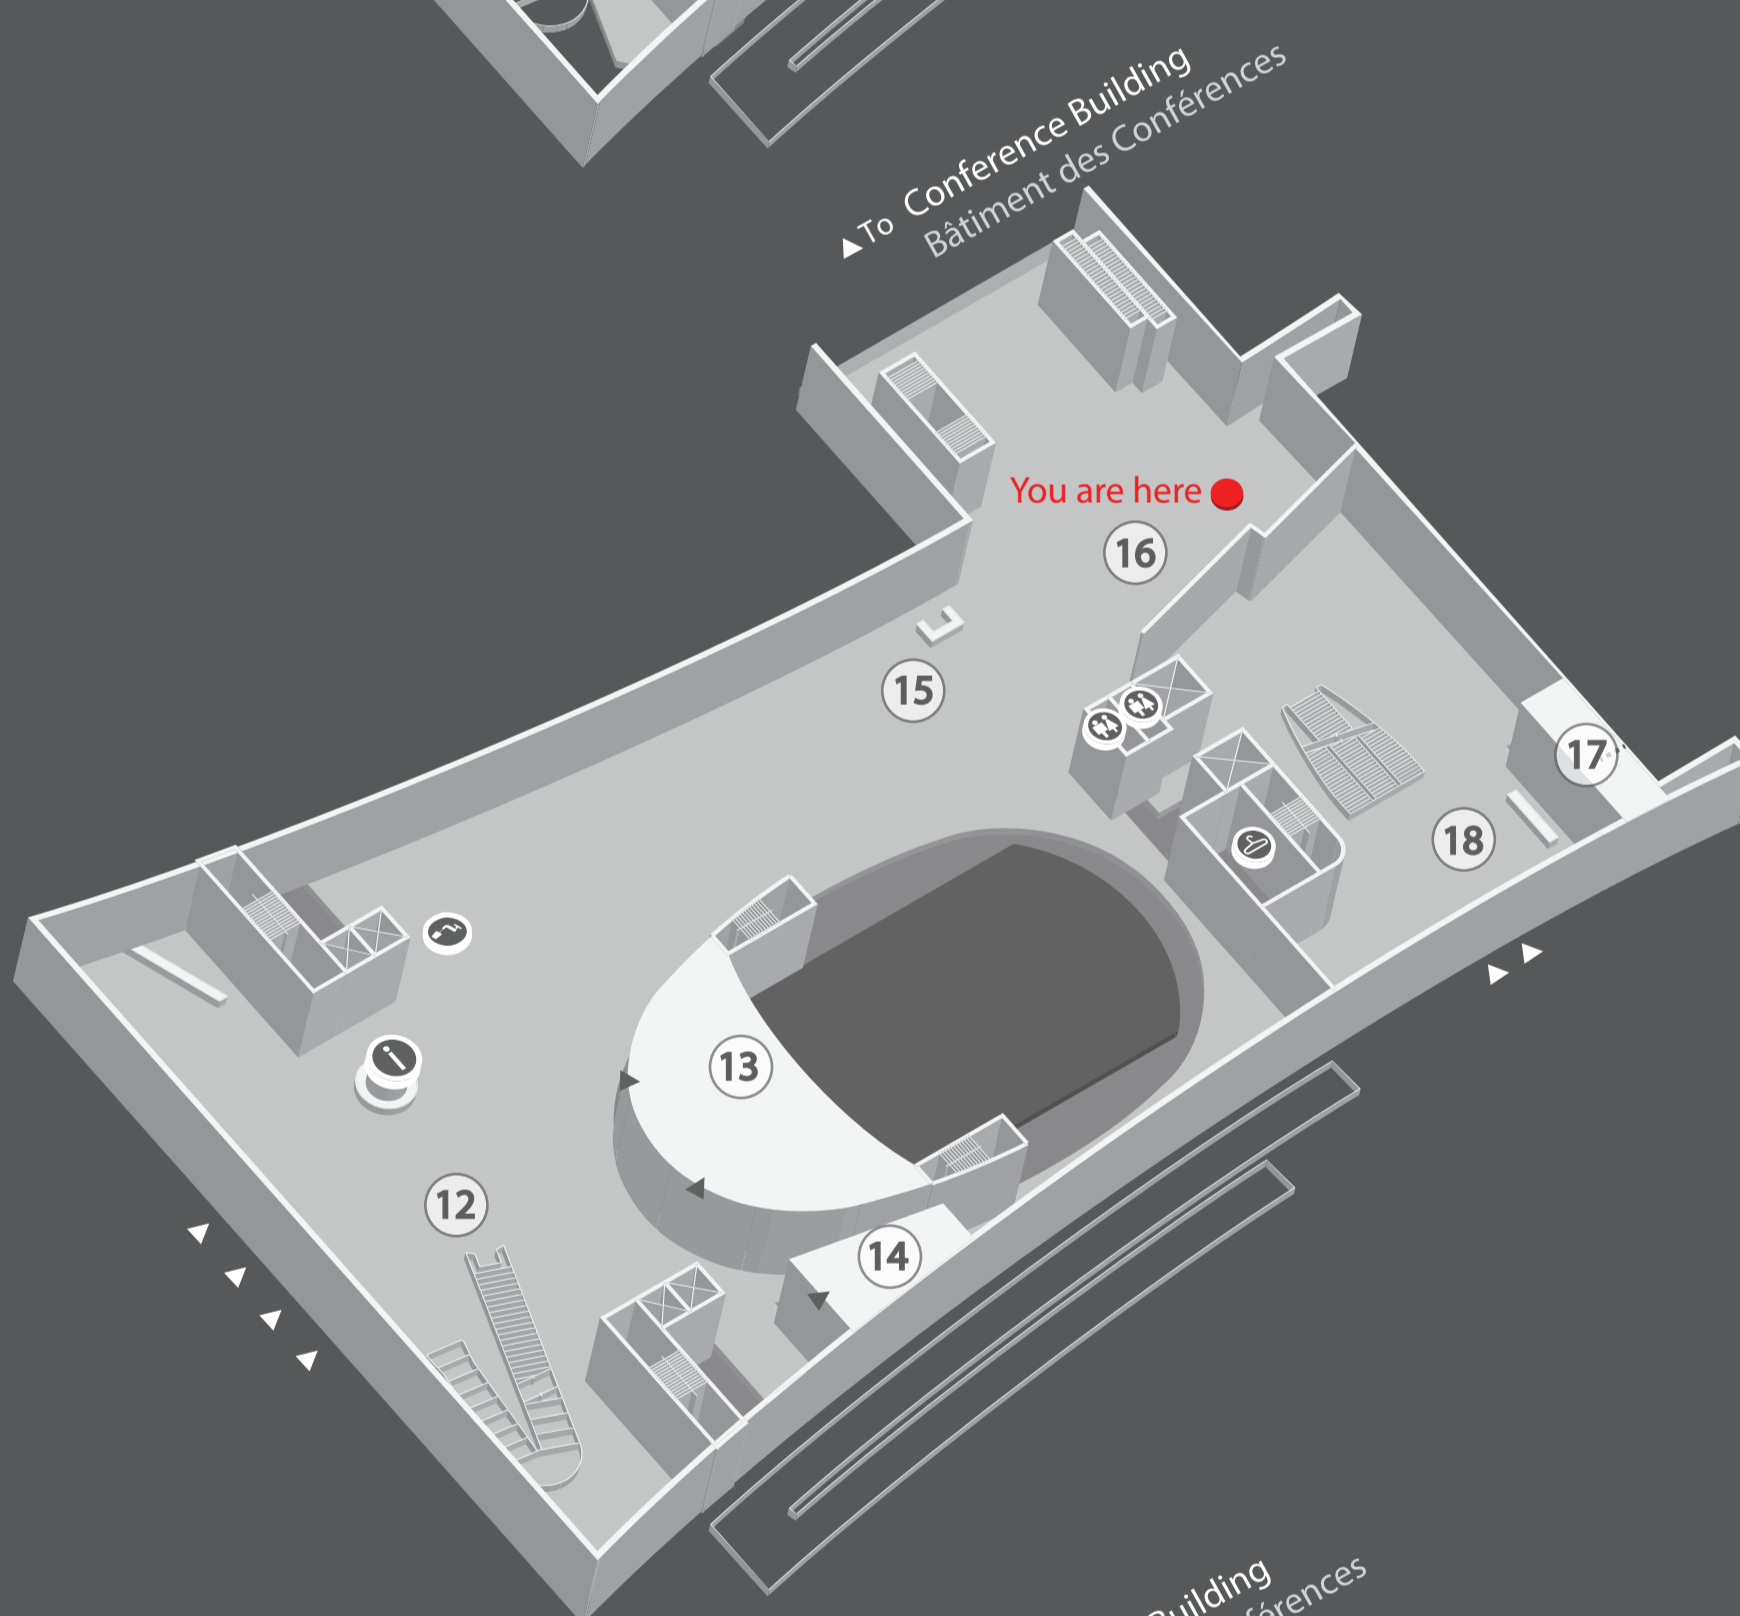

- ③ Balcony
Balcon
- ④ General Assembly Hall
Salle de l'Assemblée générale
- ⑤ East hall
Hall est
- ⑥ Ex-Press Bar
Ex-Press Bar

SECOND FLOOR PREMIER ÉTAGE

- ⑦ Balcony
Balcon
- ⑧ General Assembly Hall
Salle de l'Assemblée générale
- ⑨ GA 200
Salle GA 200
- ⑩ East foyer
Hall est
- ⑪ West foyer
Hall ouest

FIRST FLOOR REZ-DE-CHAUSSÉE

- ⑫ General Assembly Lobby
Hall du bâtiment de l'Assemblée générale
- ⑬ Conference Room 4 Gallery
Galerie de la salle de conférence 4
- ⑭ Meditation Room
Salle de méditation
- ⑮ Tour Desk
Comptoir des visites guidées
- ⑯ Guided Tour Dispatch
Départ des visites guidées
- ⑰ Hospitality
Accueil des délégations
- ⑱ Delegate's Lobby
Hall des délégués