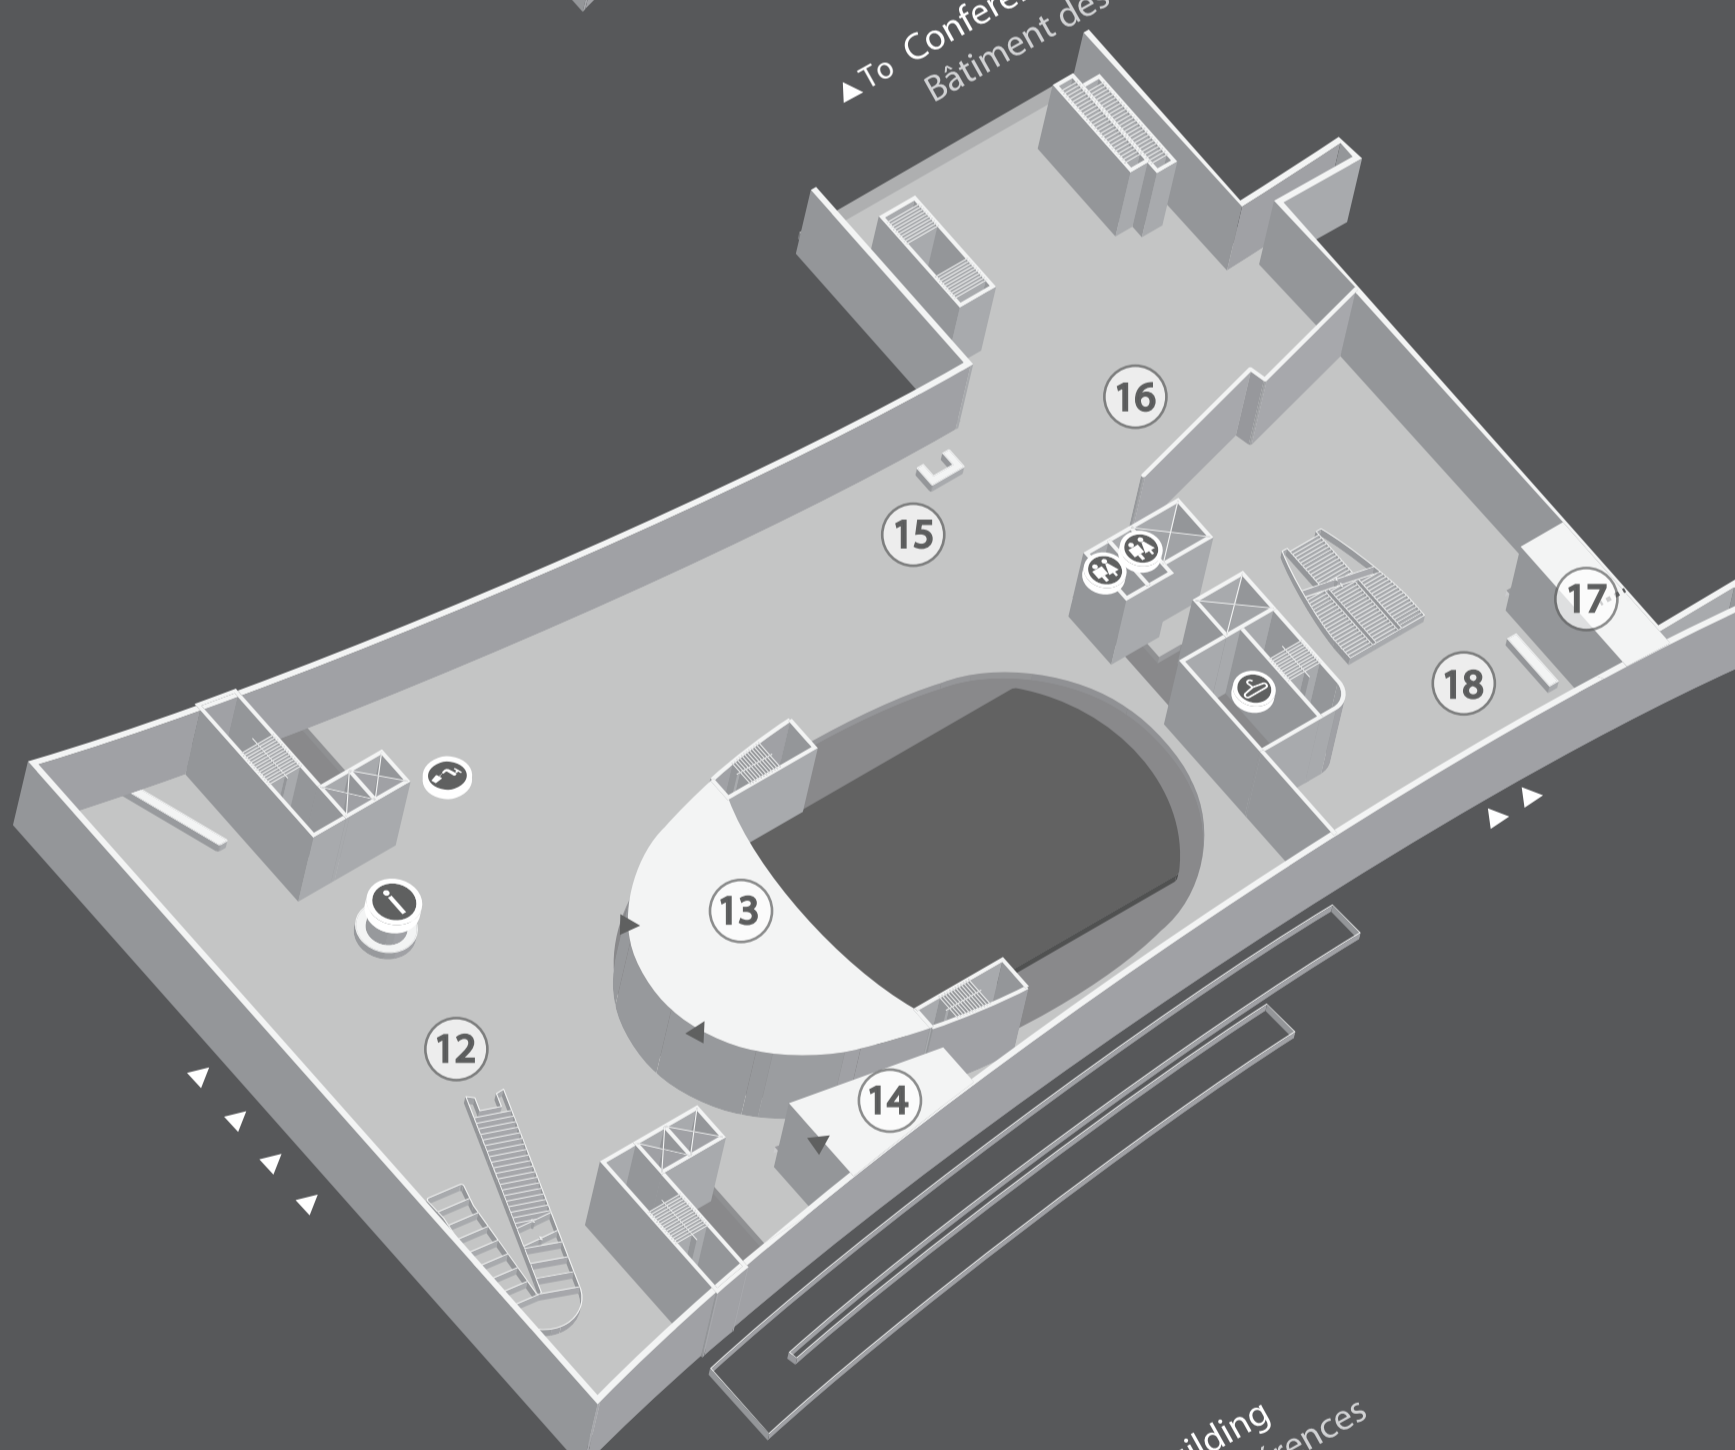

- ③ Balcony
Balcon
- ④ General Assembly Hall
Salle de l'Assemblée générale
- ⑤ East hall
Hall est
- ⑥ Ex-Press Bar
Ex-Press Bar

SECOND FLOOR
PREMIER ÉTAGE

- ⑦ Balcony
Balcon
- ⑧ General Assembly Hall
Salle de l'Assemblée générale
- ⑨ GA 200
Salle GA 200
- ⑩ East foyer
Hall est
- ⑪ West foyer
Hall ouest

FIRST FLOOR
REZ-DE-CHAUSSÉE

- ⑫ General Assembly Lobby
Hall du bâtiment de l'Assemblée générale
- ⑬ Conference Room 4 Gallery
Galerie de la salle de conférence 4
- ⑭ Meditation Room
Salle de méditation
- ⑮ Tour Desk
Comptoir des visites guidées
- ⑯ Guided Tour Dispatch
Départ des visites guidées
- ⑰ Hospitality
Accueil des délégations
- ⑱ Delegate's Lobby
Hall des délégués