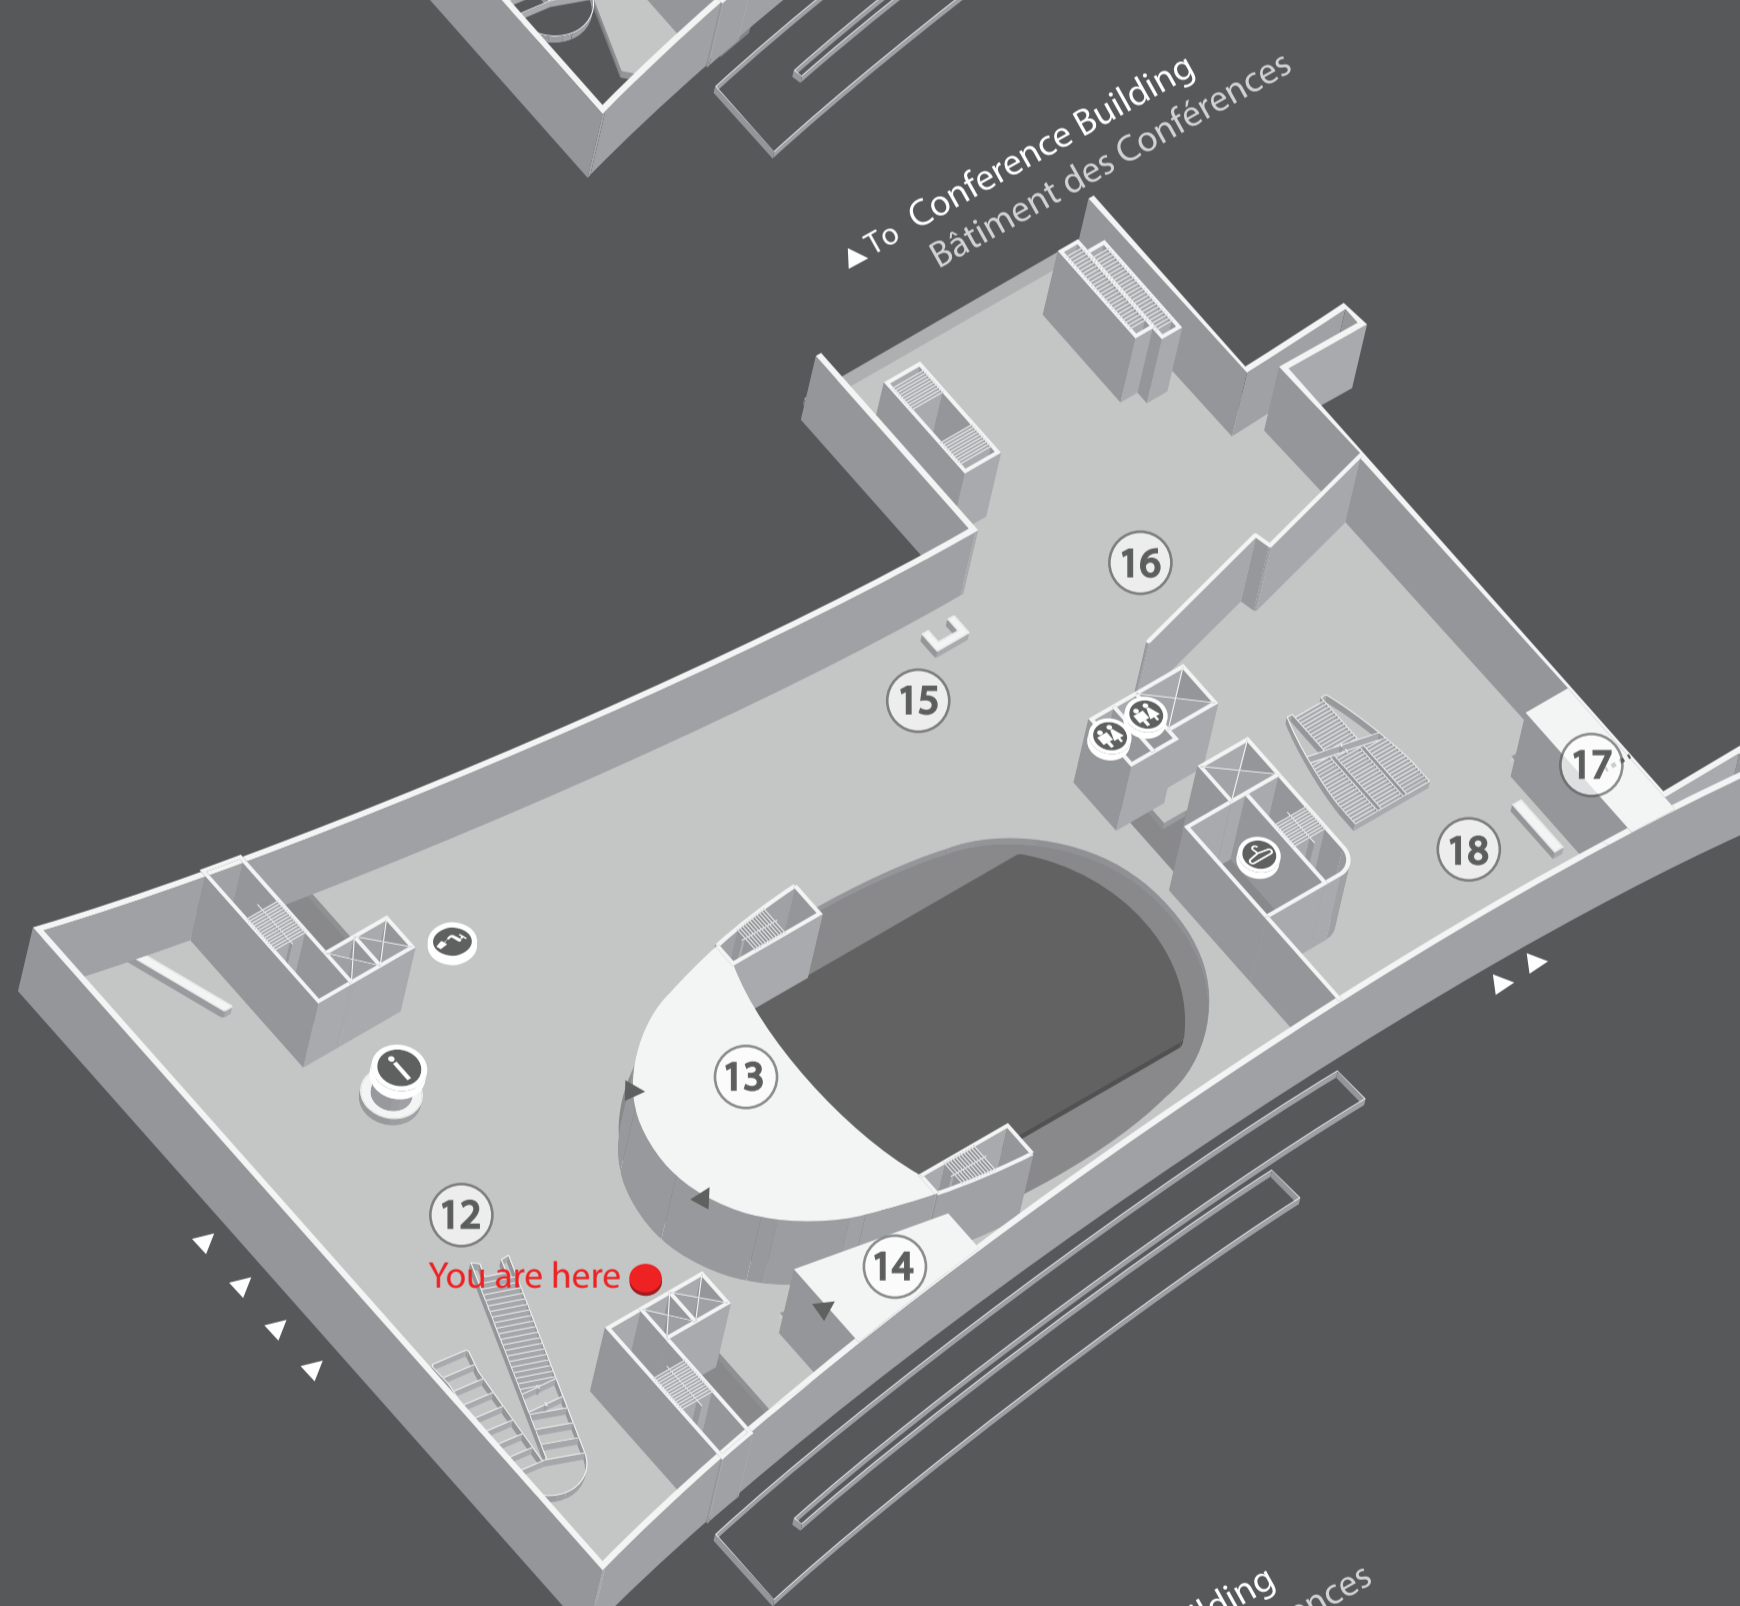

- ③ Balcony
Balcon
- ④ General Assembly Hall
Salle de l'Assemblée générale
- ⑤ East hall
Hall est
- ⑥ Ex-Press Bar
Ex-Press Bar

SECOND FLOOR
PREMIER ÉTAGE

- ⑦ Balcony
Balcon
- ⑧ General Assembly Hall
Salle de l'Assemblée générale
- ⑨ GA 200
Salle GA 200
- ⑩ East foyer
Hall est
- ⑪ West foyer
Hall ouest

FIRST FLOOR
REZ-DE-CHAUSSÉE

- ⑫ General Assembly Lobby
Hall du bâtiment de l'Assemblée générale
- ⑬ Conference Room 4 Gallery
Galerie de la salle de conférence 4
- ⑭ Meditation Room
Salle de méditation
- ⑮ Tour Desk
Comptoir des visites guidées
- ⑯ Guided Tour Dispatch
Départ des visites guidées
- ⑰ Hospitality
Accueil des délégations
- ⑱ Delegate's Lobby
Hall des délégués