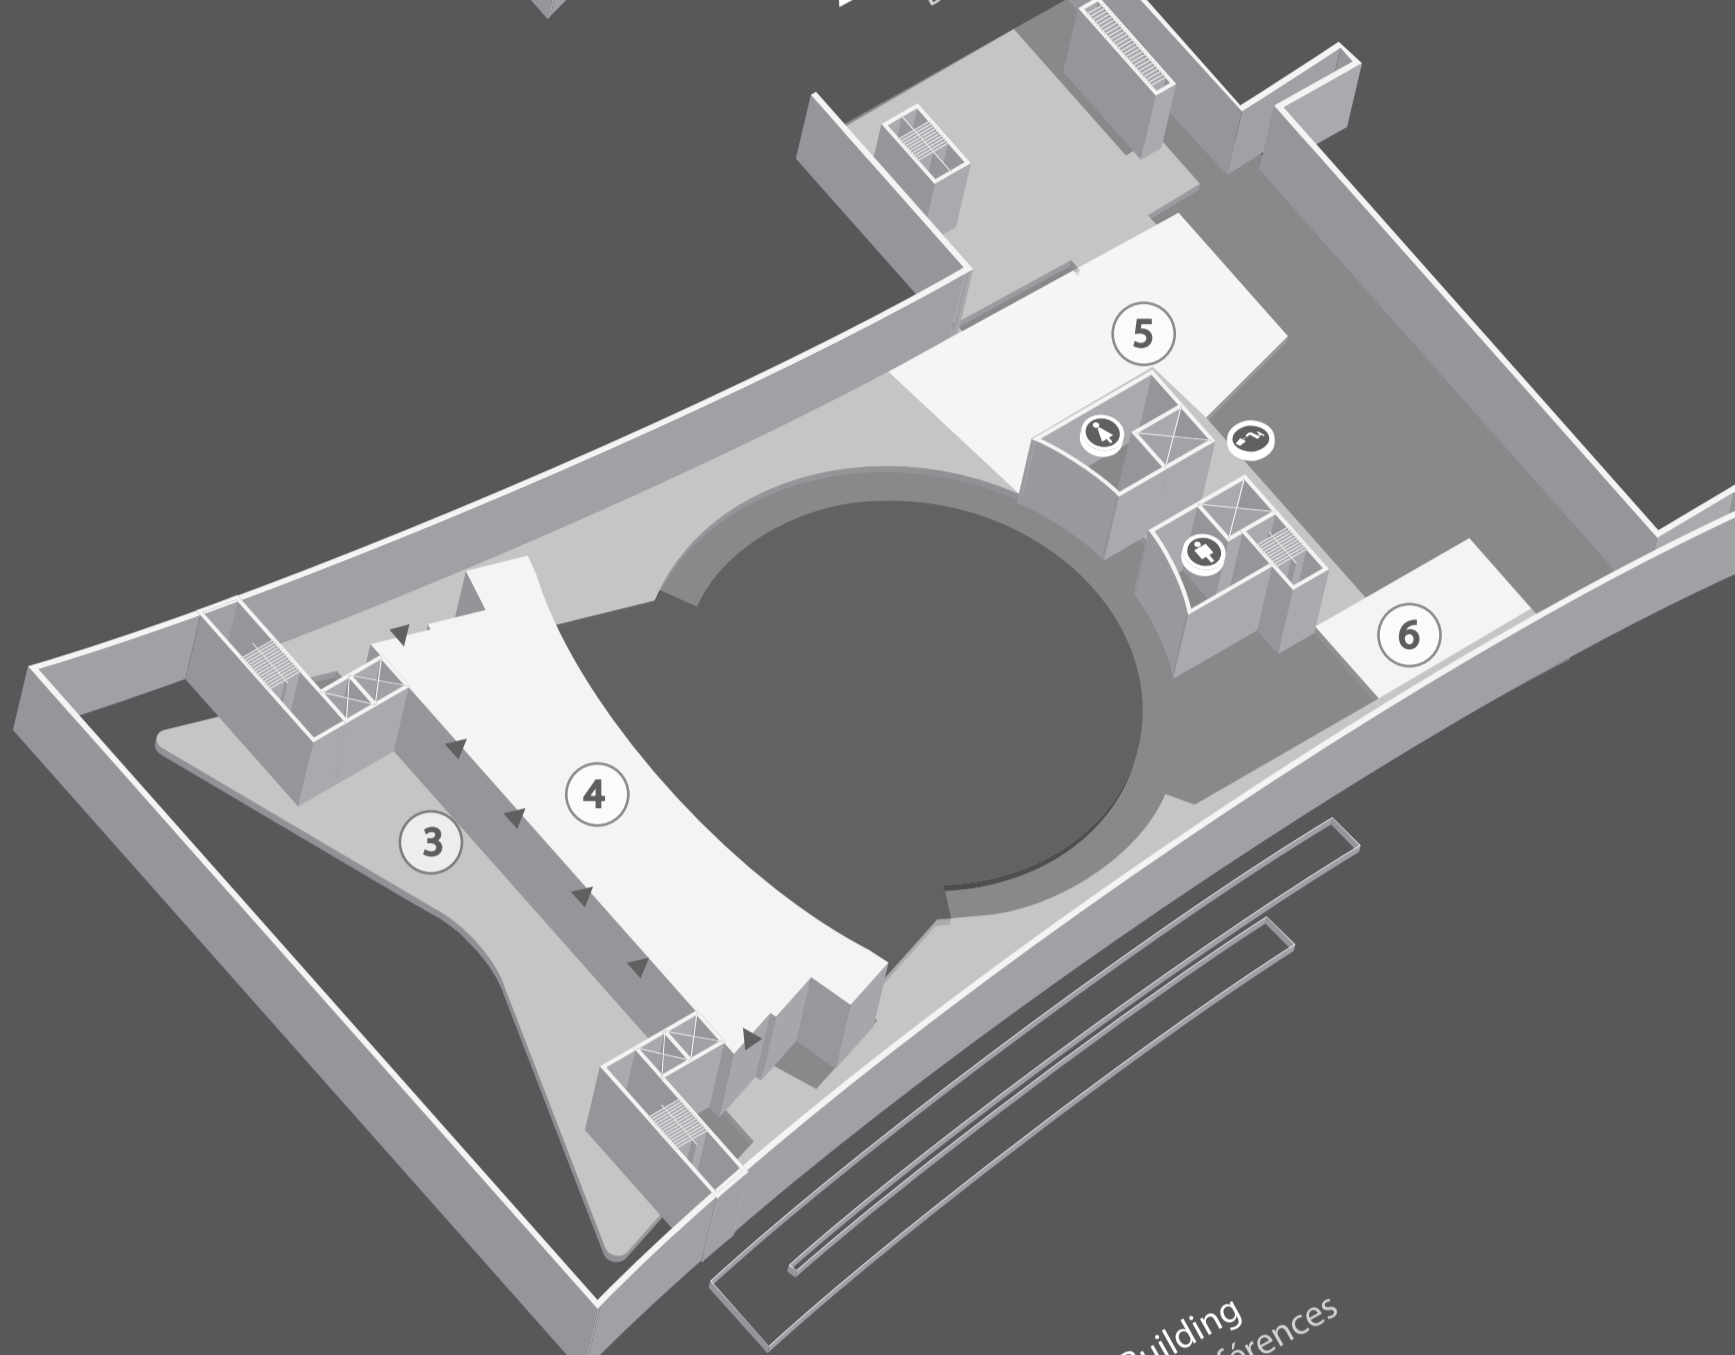

Site Map

GENERAL ASSEMBLY DIRECTORY
PLAN DU BÂTIMENT DE L'ASSEMBLÉE GÉNÉRALE

FOURTH FLOOR
TROISIÈME ÉTAGE

- ① Tribune General Assembly
Tribune de la salle de l'Assemblée générale
- ② Balcony
Balcon

THIRD FLOOR
DEUXIÈME ÉTAGE

- ③ Balcony
Balcon
- ④ General Assembly Hall
Salle de l'Assemblée générale
- ⑤ East hall
Hall est
- ⑥ Ex-Press Bar
Ex-Press Bar

SECOND FLOOR
PREMIER ÉTAGE

- ⑦ Balcony
Balcon
- ⑧ General Assembly Hall
Salle de l'Assemblée générale
- ⑨ GA 200
Salle GA 200
- ⑩ East foyer
Hall est
- ⑪ West foyer
Hall ouest