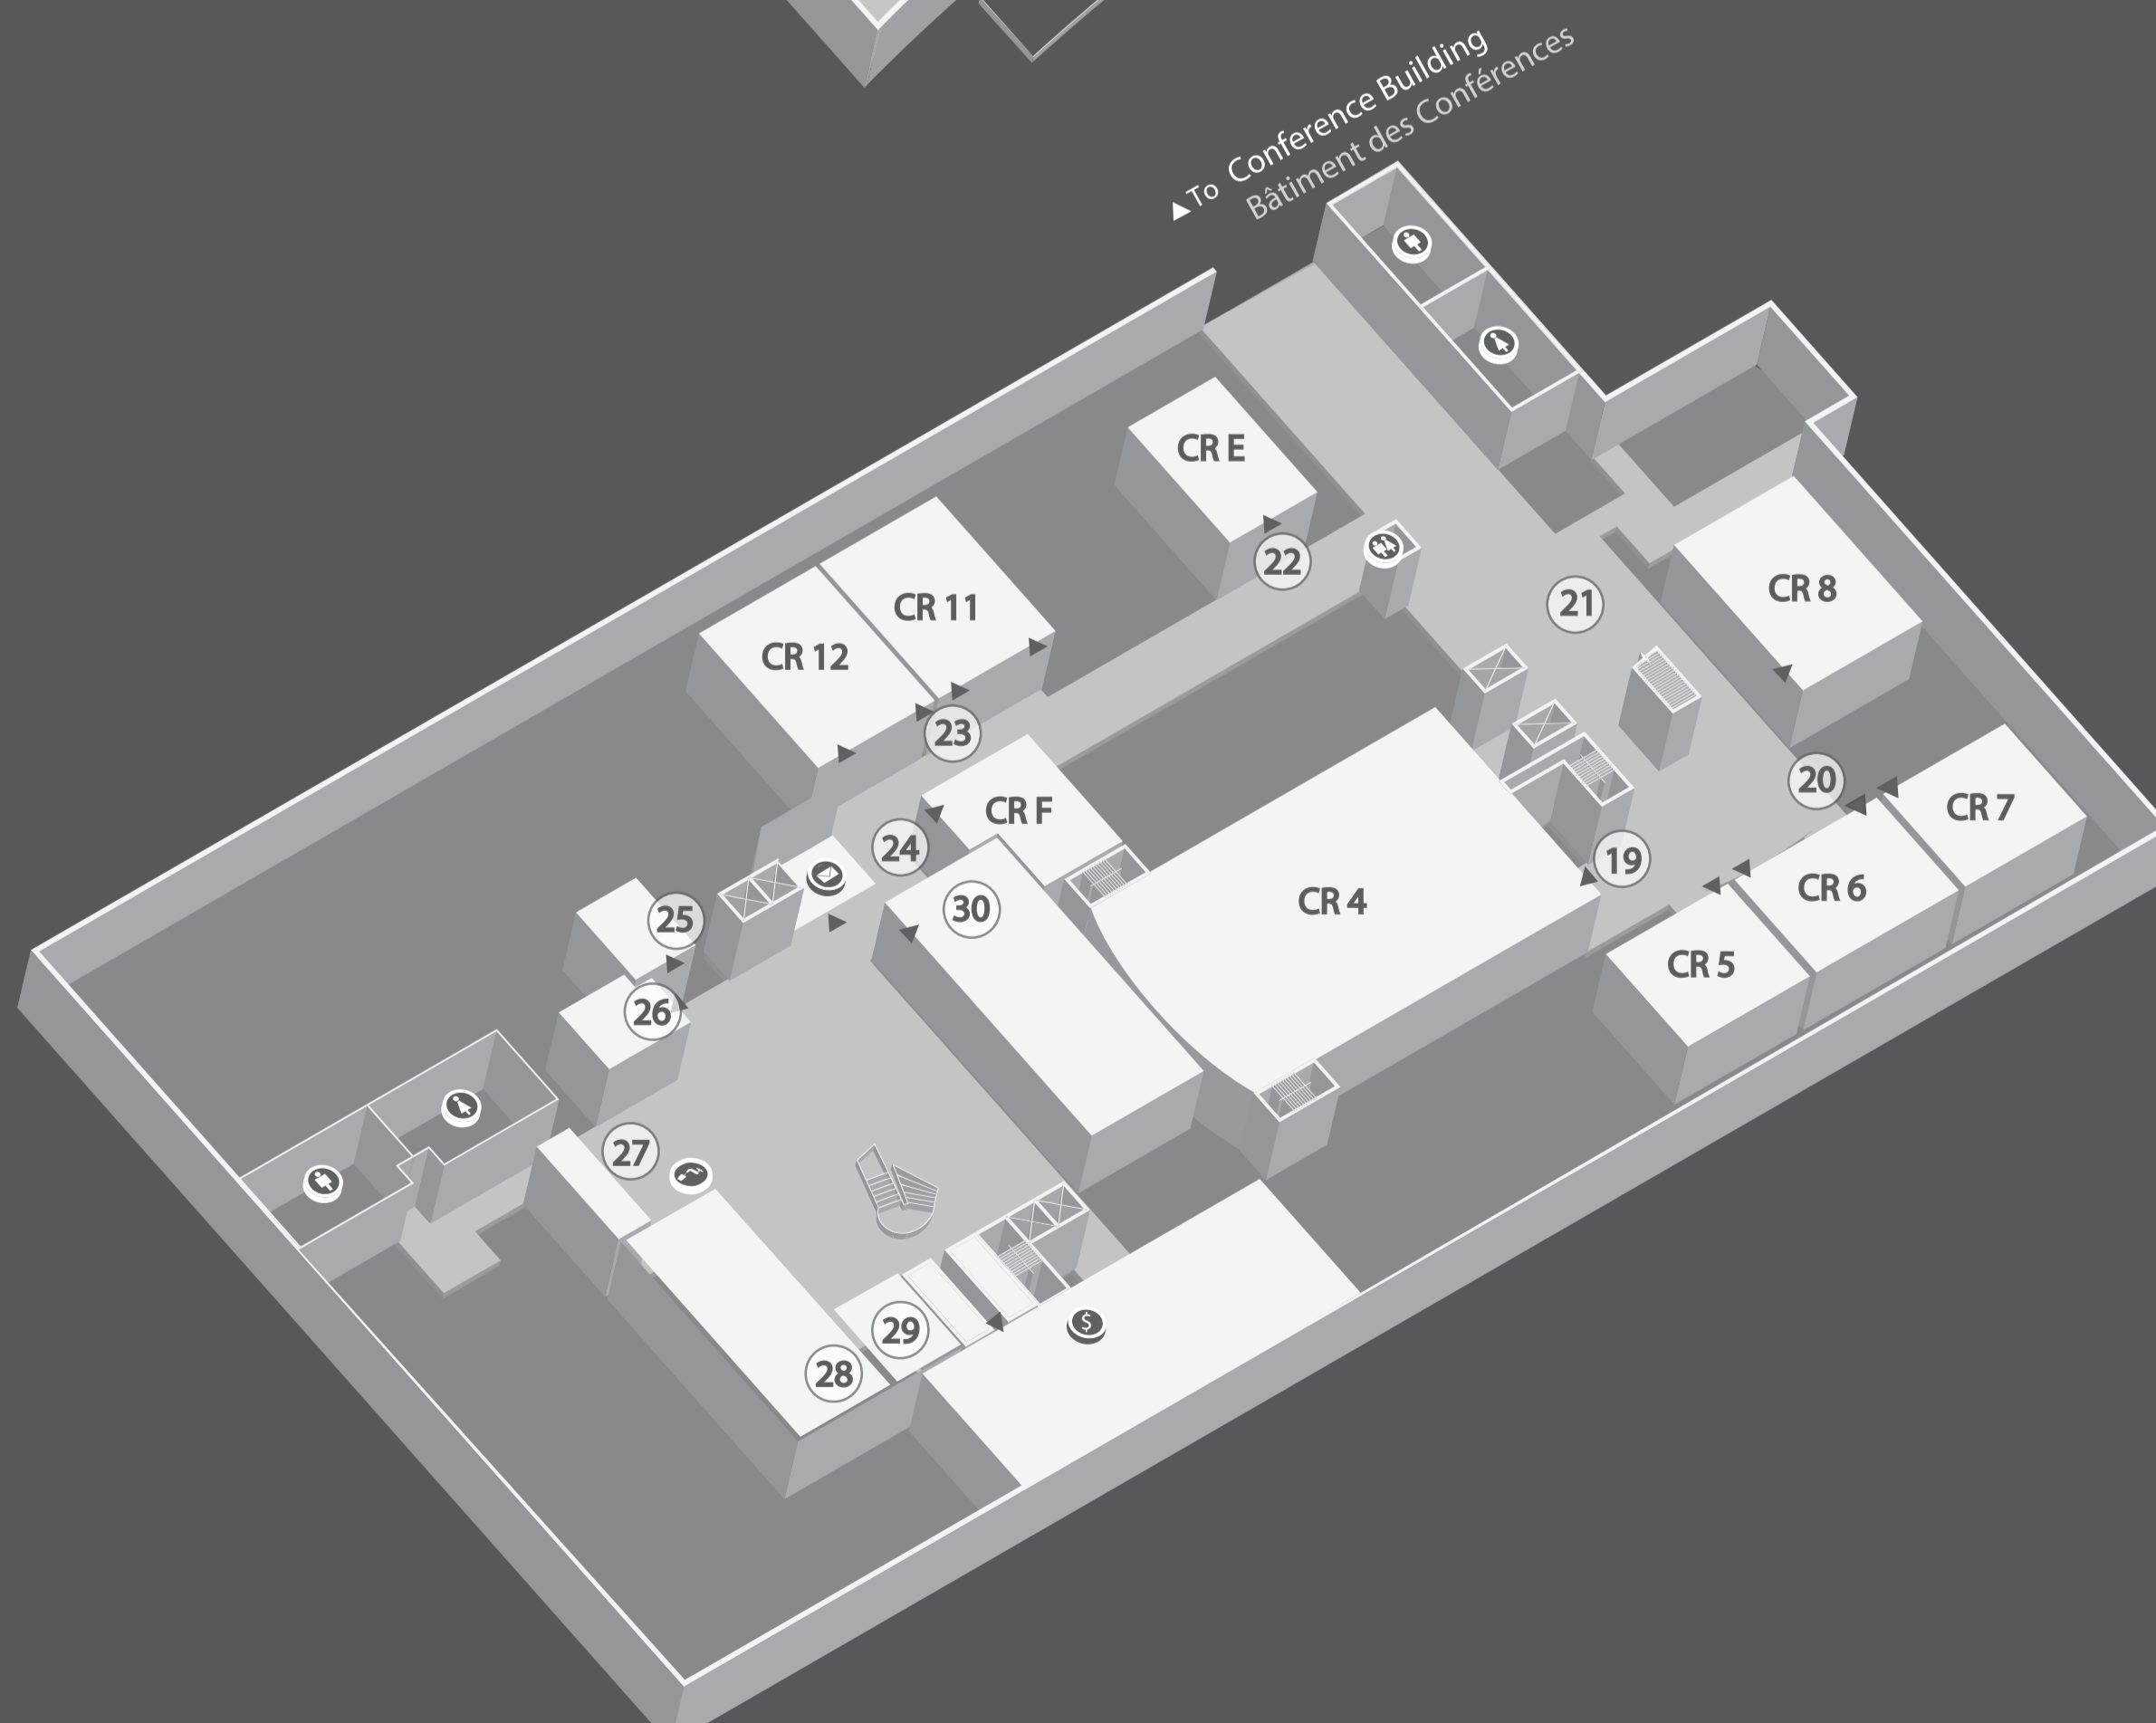

FIRST BASEMENT PREMIER SOUS-SOL

- ⑲ Conference Room 4
  Salle de conférence 4
- ⑳ Conference Room 5, 6, 7, 8
  Salles de conférence 5, 6, 7, 8
- ㉑ Vienna Café
  Café Vienne
- ㉒ Conference Room E
  Salle de conférence E
- ㉓ Conference Room 11, 12
  Salles de conférence 11, 12
- ㉔ Conference Room F
  Salle de conférence F
- ㉕ Briefing Room
  Salle d'accueil et d'information
- ㉖ Visitor's briefing room
  Salle des exposés
- ㉗ Visitor's Café
  Café des visiteurs
- ㉘ UN Gift Centre
  Boutique-cadeaux de l'ONU
- ㉙ Agencies Kiosk
  Comptoir de souvenirs des Nations Unies
- ㉚ UN Bookstore
  Librairie de l'ONU