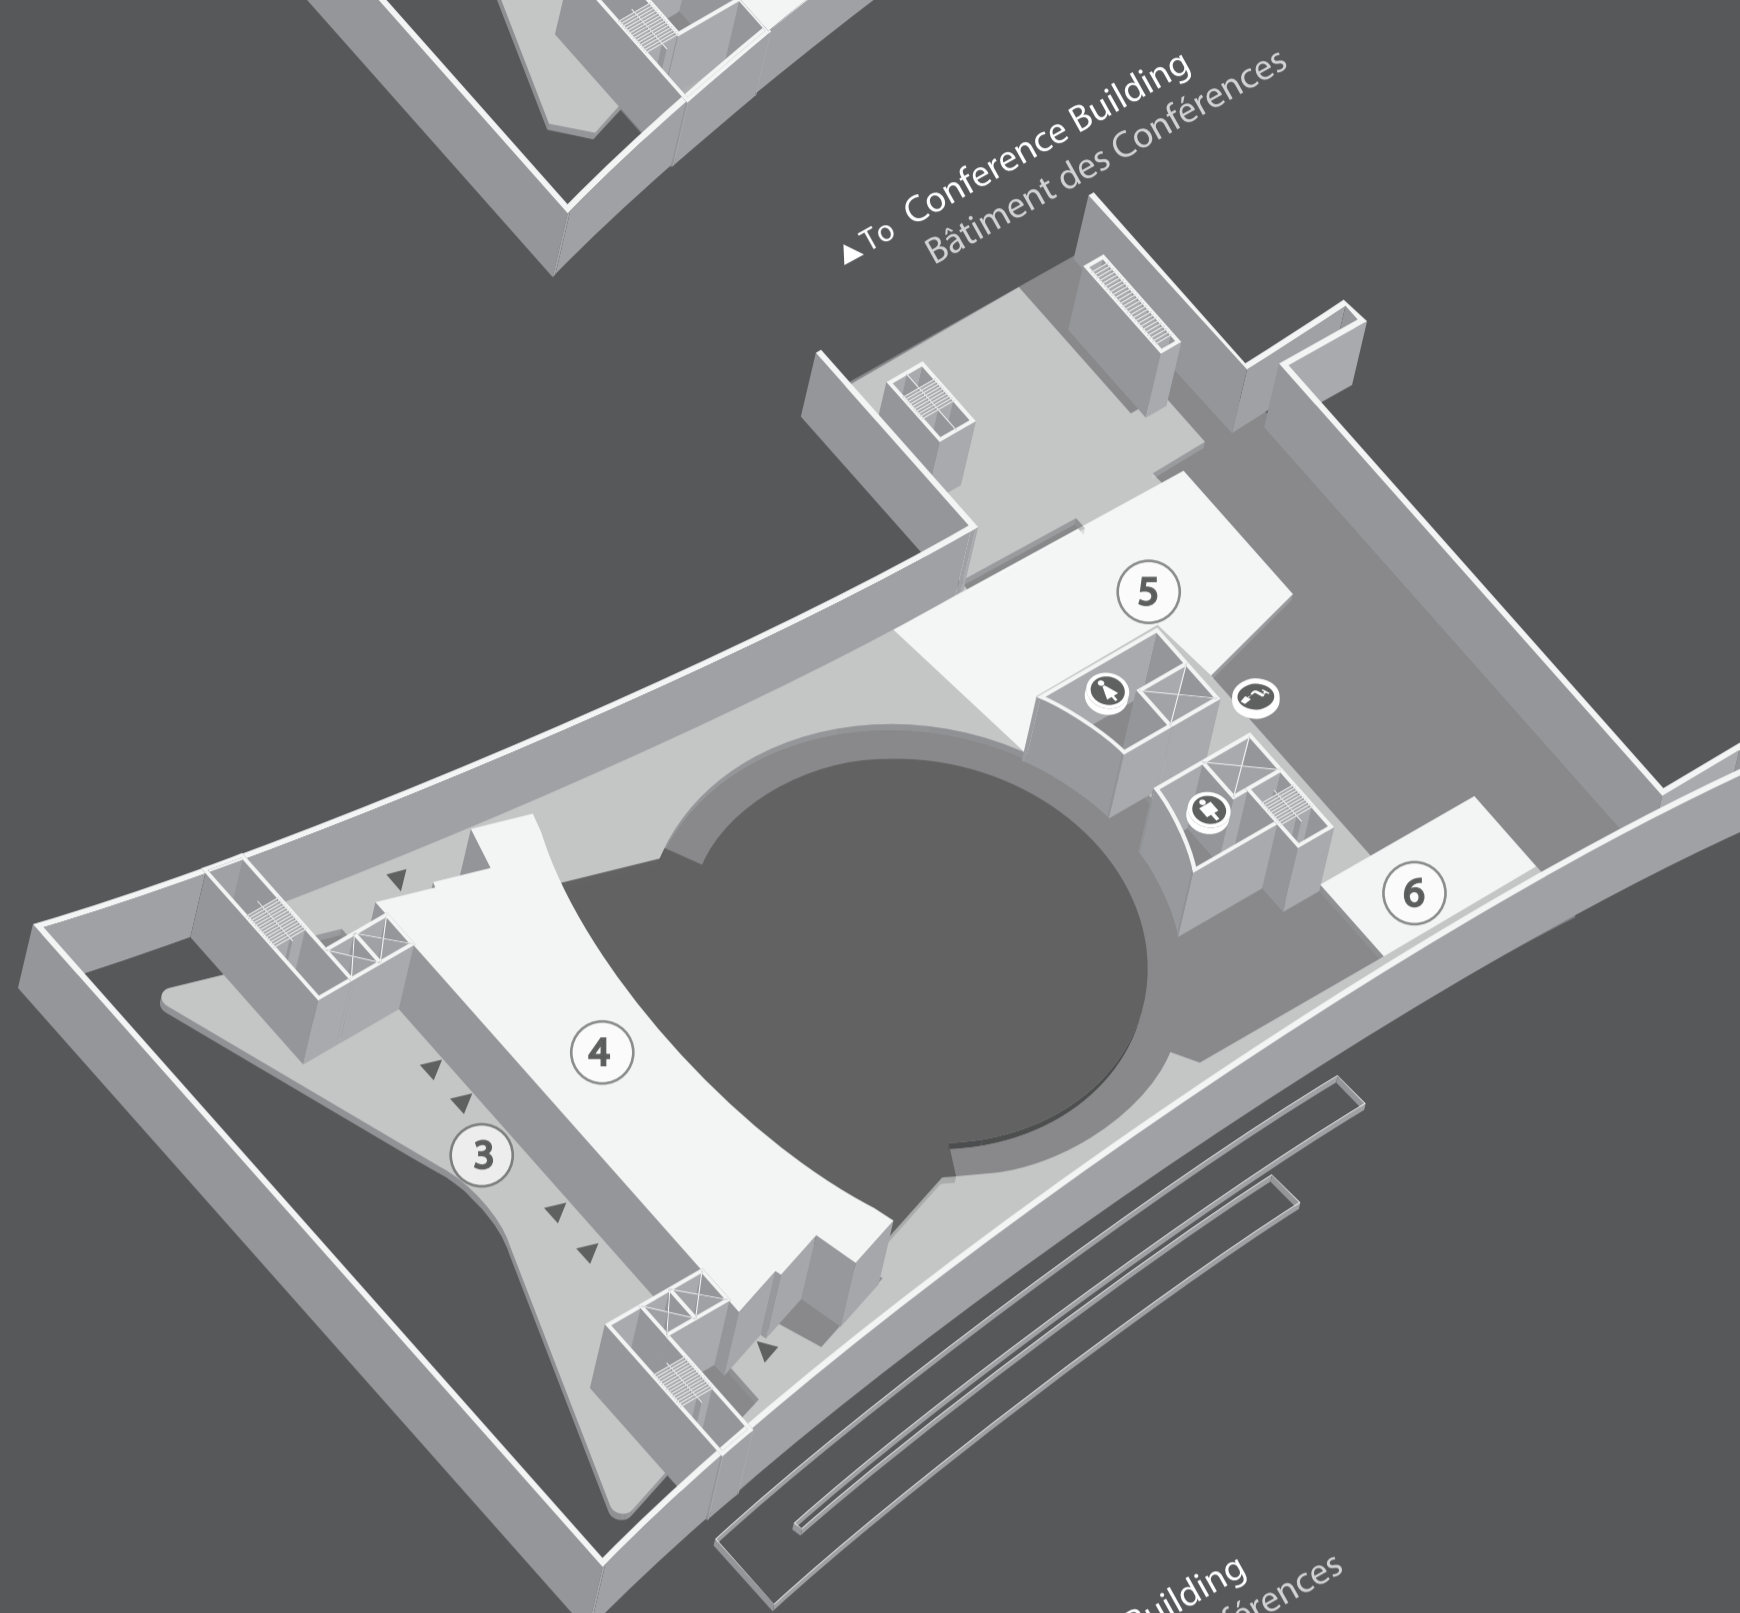

- ③ Balcony
Balcon
- ④ General Assembly Hall
Salle de l'Assemblée générale
- ⑤ East hall
Hall est
- ⑥ Ex-Press Bar
Ex-Press Bar

SECOND FLOOR PREMIER ÉTAGE

- ⑦ Balcony
Balcon
- ⑧ General Assembly Hall
Salle de l'Assemblée générale
- ⑨ GA 200
Salle GA 200
- ⑩ East foyer
Hall est
- ⑪ West foyer
Hall ouest

FIRST FLOOR REZ-DE-CHAUSSÉE

- ⑫ General Assembly Lobby
Hall du bâtiment de l'Assemblée générale
- ⑬ Conference Room 4 Gallery
Galerie de la salle de conférence 4
- ⑭ Meditation Room
Salle de méditation
- ⑮ Tour Desk
Comptoir des visites guidées
- ⑯ Guided Tour Dispatch
Départ des visites guidées
- ⑰ Hospitality
Accueil des délégations
- ⑱ Delegate's Lobby
Hall des délégués