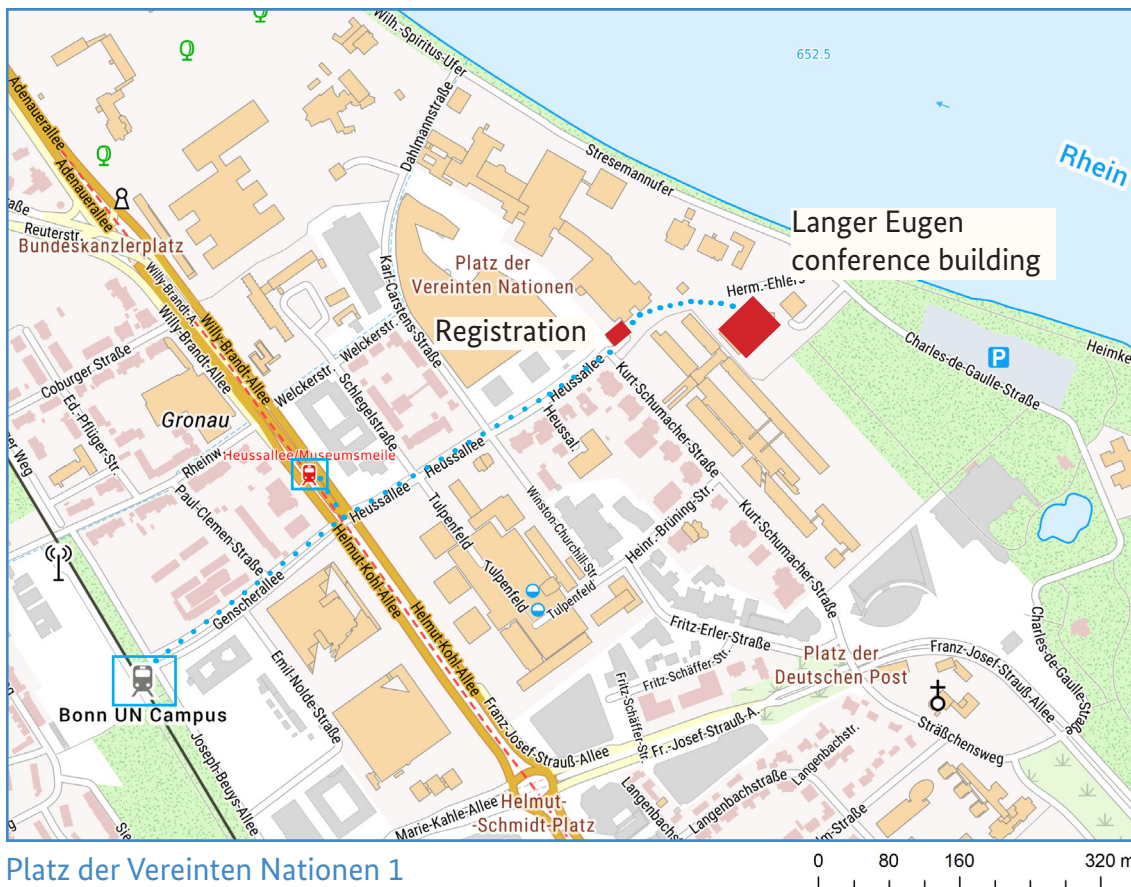

Access plan UN-Campus Bonn

Detail map UN-Campus Bonn

Platz der Vereinten Nationen 1
53113 Bonn, Germany