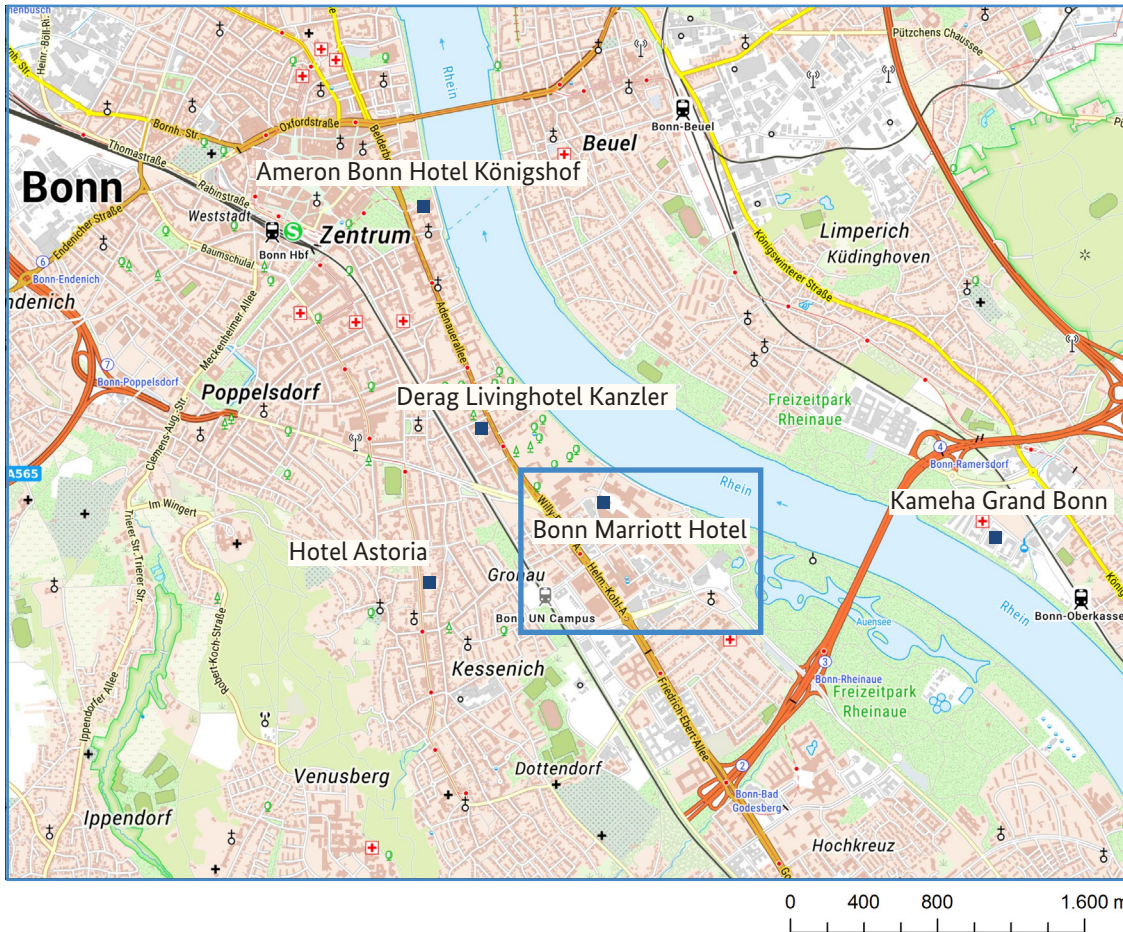

Access plan UN-Campus Bonn

Detail map UN-Campus Bonn

Platz der Vereinten Nationen 1
53113 Bonn, Germany